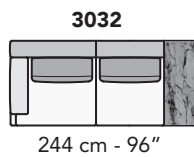

B015-BOVISA

FRONTALE
FRONT

LATERALE
DEPTH

3200

248 cm - 98"

3000

228 cm - 90"

2200

208 cm - 82"

1000

118 cm - 47"

5232

162 cm - 64"

162 cm - 64"

5231

162 cm - 64"

162 cm - 64"

3032

244 cm - 96"

3031

244 cm - 96"

3042

244 cm - 96"

3041

244 cm - 96"

A

1203

104 cm - 41"

1202

126 cm - 50"

1201

126 cm - 50"