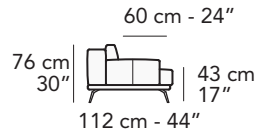

B015-BOVISA

FRONTALE
FRONT

LATERALE
DEPTH

3200

248 cm - 98"

3000

228 cm - 90"

2200

208 cm - 82"

1000

118 cm - 47"

5232

162 cm - 64"

162 cm - 64"

5231

162 cm - 64"

162 cm - 64"

3032

244 cm - 96"

3031

244 cm - 96"

3042

244 cm - 96"

3041

244 cm - 96"

3211

244 cm - 96"

tutti gli elementi del gruppo A hanno lo stesso modulo di seduta - all items in group A have the same seat width

B

tutti gli elementi del gruppo B hanno lo stesso modulo di seduta - all items in group B have the same seat width