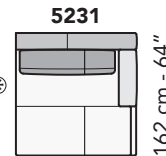

B015-BOVISA

FRONTALE
FRONT

LATERALE
DEPTH

3200

248 cm - 98"

3000

228 cm - 90"

2200

208 cm - 82"

1000

118 cm - 47"

5232

162 cm - 64"

162 cm - 64"

5231

162 cm - 64"

162 cm - 64"

3032

244 cm - 96"

3031

244 cm - 96"

3042

244 cm - 96"

3041

244 cm - 96"

A

1203

104 cm - 41"

1202

126 cm - 50"

1201

126 cm - 50"