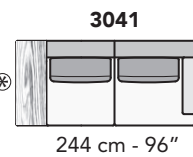

B015-BOVISA

FRONTALE
FRONT

LATERALE
DEPTH

3200

248 cm - 98"

3000

228 cm - 90"

2200

208 cm - 82"

1000

118 cm - 47"

5232

162 cm - 64"

162 cm - 64"

5231

162 cm - 64"

162 cm - 64"

3032

244 cm - 96"

3031

244 cm - 96"

3042

244 cm - 96"

3041

244 cm - 96"

A

1203

104 cm - 41"

1202

126 cm - 50"

1201

126 cm - 50"