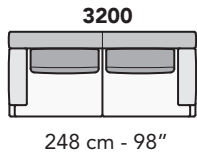

B015-BOVISA

FRONTALE
FRONT

LATERALE
DEPTH

3200

248 cm - 98"

3000

228 cm - 90"

2200

208 cm - 82"

1000

118 cm - 47"

5232

162 cm - 64"

162 cm - 64"

5231

162 cm - 64"

162 cm - 64"

3032

244 cm - 96"

3031

244 cm - 96"

3042

244 cm - 96"

3041

244 cm - 96"

3211

244 cm - 96"

tutti gli elementi del gruppo A hanno lo stesso modulo di seduta - all items in group A have the same seat width

B

tutti gli elementi del gruppo B hanno lo stesso modulo di seduta - all items in group B have the same seat width