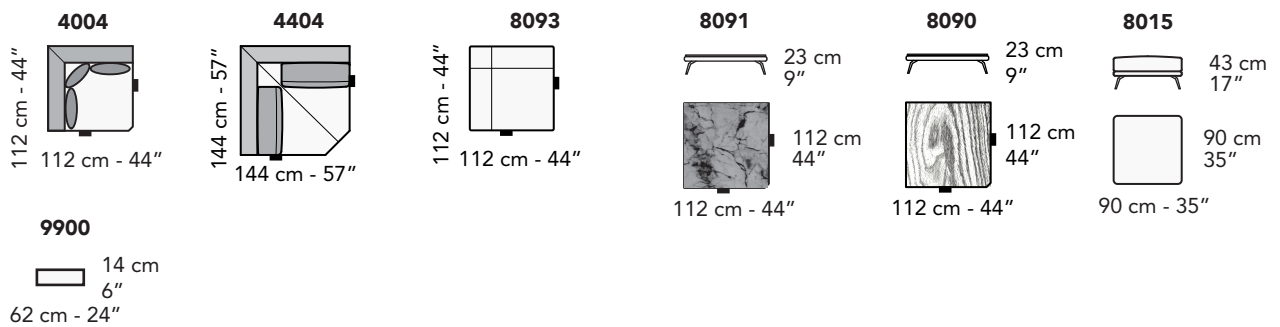

Scala 1:100 Ratio 1 to 100

Legenda / Legend

- Spalliera / Back Cushions
- Poggiareni / Kidneyrest
- Bracciolo / Armrest
- Seduta / Seat Cushions
- Ⓢ Sistema Sound
- Marmo / Marble
- Legno / Wood
- Aggancio Componibile / Connector
- Lato terminale sempre rifinito e agganciabile agli elementi componibili / Terminal side is always finished and it can also be connected to modular elements

nicoline
ITALIA