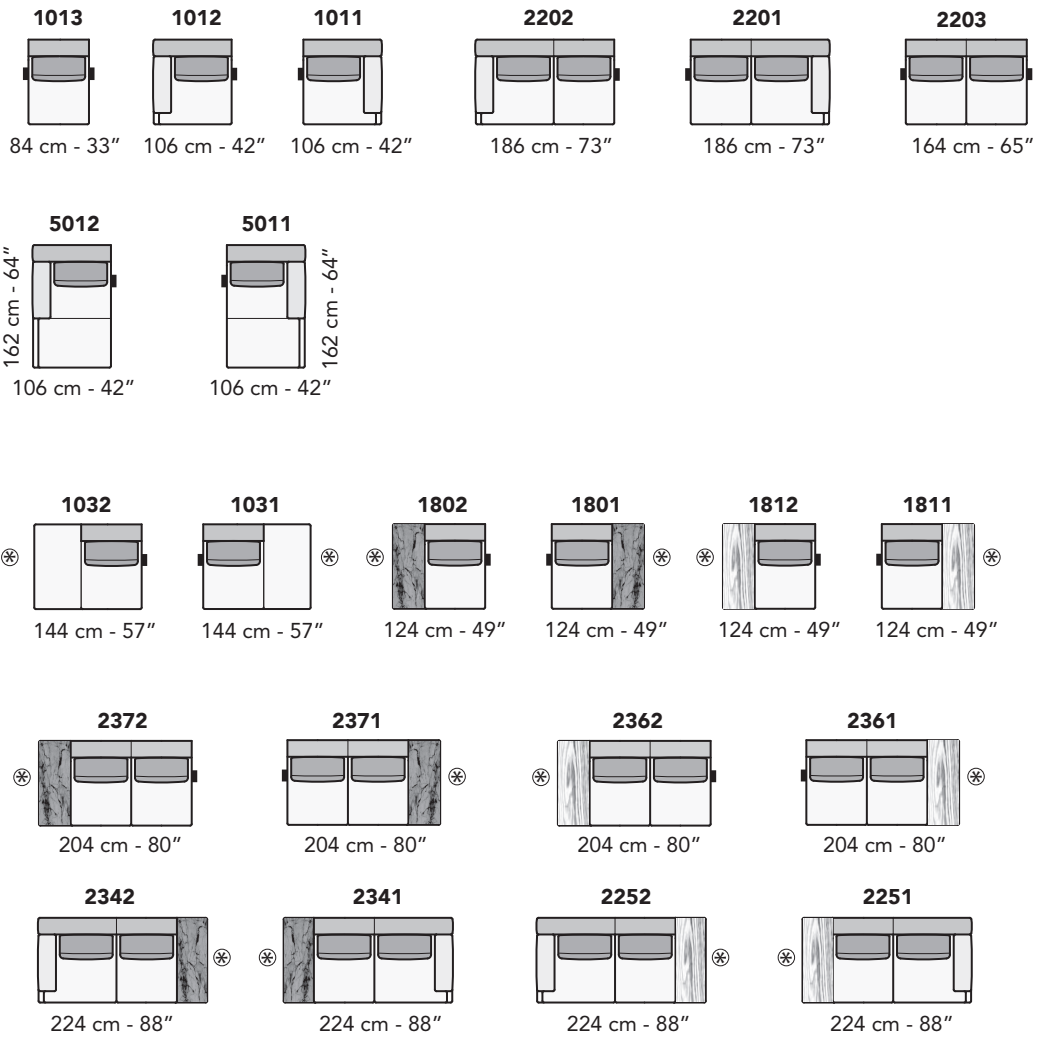

C

tutti gli elementi del gruppo C hanno lo stesso modulo di seduta - all items in group C have the same seat width