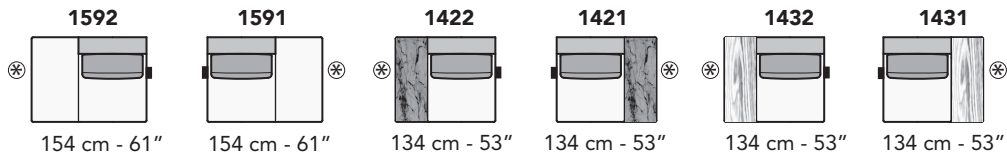

B015-BOVISA

FRONTALE
FRONT

LATERALE
DEPTH

3200

248 cm - 98"

3000

228 cm - 90"

2200

144 cm - 57"

1681

144 cm - 57"

3222

244 cm - 96"

3221

244 cm - 96"

3212

244 cm - 96"

3211

244 cm - 96"

tutti gli elementi del gruppo A hanno lo stesso modulo di seduta - all items in group A have the same seat width

B

tutti gli elementi del gruppo B hanno lo stesso modulo di seduta - all items in group B have the same seat width