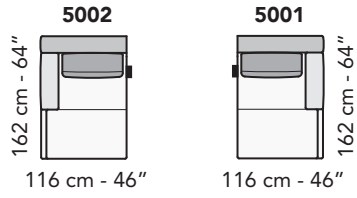

B015-BOVISA

FRONTALE
FRONT

LATERALE
DEPTH

3200

248 cm - 98"

3000

228 cm - 90"

2200

164 cm - 61"

1601

164 cm - 61"

1672

144 cm - 57"

1671

144 cm - 57"

1682

144 cm - 57"

1681

144 cm - 57"

3222

244 cm - 96"

3221

244 cm - 96"

3212

244 cm - 96"

3211

244 cm - 96"

tutti gli elementi del gruppo A hanno lo stesso modulo di seduta - all items in group A have the same seat width

B

tutti gli elementi del gruppo B hanno lo stesso modulo di seduta - all items in group B have the same seat width