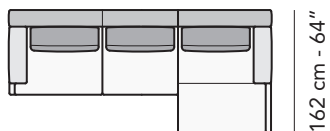

244 cm - 96"

3211

244 cm - 96"

tutti gli elementi del gruppo A hanno lo stesso modulo di seduta - all items in group A have the same seat width

B

tutti gli elementi del gruppo B hanno lo stesso modulo di seduta - all items in group B have the same seat width

C

tutti gli elementi del gruppo C hanno lo stesso modulo di seduta - all items in group C have the same seat width

Scala 1:100 Ratio 1 to 100

Legenda / Legend

- Spalliera / Back Cushions
- Poggiareni / Kidneyrest
- Bracciolo / Armrest
- Seduta / Seat Cushions
- Ⓢ Sistema Sound
- Marmo / Marble
- Legno / Wood
- Aggancio Componibile / Connector
- * Lato terminale sempre rifinito e agganciabile agli elementi componibili / Terminal side is always finished and it can also be connected to modular elements

nicoline
ITALIA

COMPOSIZIONI CONSIGLIATE

3202 + 5201

162 cm - 64"

352 cm - 139"

3032 + 5201

162 cm - 64"

352 cm - 139"