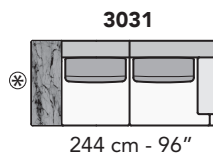

B015-BOVISA

FRONTALE
FRONT

LATERALE
DEPTH

3200

248 cm - 98"

3000

228 cm - 90"

2200

208 cm - 82"

1000

118 cm - 47"

5232

162 cm - 64"

162 cm - 64"

5231

162 cm - 64"

162 cm - 64"

3032

244 cm - 96"

3031

244 cm - 96"

3042

244 cm - 96"

3041

244 cm - 96"

A

1203

104 cm - 41"

1202

126 cm - 50"

1201

126 cm - 50"