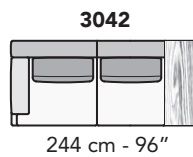

B015-BOVISA

FRONTALE
FRONT

LATERALE
DEPTH

3200

248 cm - 98"

3000

228 cm - 90"

2200

208 cm - 82"

1000

118 cm - 47"

5232

162 cm - 64"

162 cm - 64"

5231

162 cm - 64"

162 cm - 64"

3032

244 cm - 96"

3031

244 cm - 96"

3042

244 cm - 96"

3041

244 cm - 96"

A

1203

104 cm - 41"

1202

126 cm - 50"

1201

126 cm - 50"