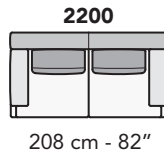

B015-BOVISA

FRONTALE
FRONT

LATERALE
DEPTH

3200

248 cm - 98"

3000

228 cm - 90"

2200

208 cm - 82"

1000

118 cm - 47"

5232

162 cm - 64"

162 cm - 64"

5231

162 cm - 64"

162 cm - 64"

3032

244 cm - 96"

3031

244 cm - 96"

3042

244 cm - 96"

3041

244 cm - 96"

3211

244 cm - 96"

tutti gli elementi del gruppo A hanno lo stesso modulo di seduta - all items in group A have the same seat width

B

tutti gli elementi del gruppo B hanno lo stesso modulo di seduta - all items in group B have the same seat width