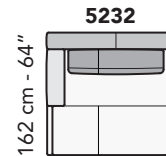

B015-BOVISA

FRONTALE
FRONT

LATERALE
DEPTH

3200

248 cm - 98"

3000

228 cm - 90"

2200

208 cm - 82"

1000

118 cm - 47"

5232

162 cm - 64"

162 cm - 64"

5231

162 cm - 64"

162 cm - 64"

3032

244 cm - 96"

3031

244 cm - 96"

3042

244 cm - 96"

3041

244 cm - 96"

3211

244 cm - 96"

tutti gli elementi del gruppo A hanno lo stesso modulo di seduta - all items in group A have the same seat width

B

tutti gli elementi del gruppo B hanno lo stesso modulo di seduta - all items in group B have the same seat width