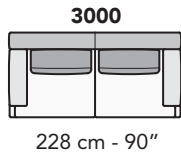

B015-BOVISA

FRONTALE
FRONT

LATERALE
DEPTH

3200

248 cm - 98"

3000

228 cm - 90"

2200

208 cm - 82"

1000

118 cm - 47"

5232

162 cm - 64"

162 cm - 64"

5231

162 cm - 64"

162 cm - 64"

3032

244 cm - 96"

3031

244 cm - 96"

3042

244 cm - 96"

3041

244 cm - 96"

3211

244 cm - 96"

tutti gli elementi del gruppo A hanno lo stesso modulo di seduta - all items in group A have the same seat width

B

tutti gli elementi del gruppo B hanno lo stesso modulo di seduta - all items in group B have the same seat width