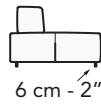

B017 - BRESSO

FRONTALE
FRONT

LATERALE
DEPTH

3203

236 cm - 93"

3003

206 cm - 81"

2203

176 cm - 69"

1203

116 cm - 46"

4015

137 cm - 54"

85 cm - 33"

8100

137 cm - 54"

85 cm - 33"

8015

LATERALE
DEPTH

104 cm - 41"

Scala 1:100 Ratio 1 to 100

Legenda / Legend

- Spalliera / Back Cushions
- Poggiareni / Kidneyrest
- Bracciolo / Armrest
- Seduta / Seat Cushions
- Sistema Sound

- Marmo / Marble
- Legno / Wood

236 cm - 93"

4015 + 4015

141 - 56"

270 cm - 106"