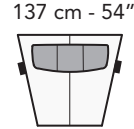

B017 - BRESSO

FRONTALE
FRONT

LATERALE
DEPTH

3203

236 cm - 93"

3003

206 cm - 81"

2203

176 cm - 69"

1203

116 cm - 46"

4015

137 cm - 54"

85 cm - 33"

8100

137 cm - 54"

85 cm - 33"

8015

LATERALE
DEPTH

104 cm - 41"

Scala 1:100 Ratio 1 to 100

Legenda / Legend

- Spalliera / Back Cushions
- Poggiareni / Kidneyrest
- Bracciolo / Armrest
- Seduta / Seat Cushions
- Sistema Sound

- Marmo / Marble
- Legno / Wood

236 cm - 93"

4015 + 4015

141 - 56"

270 cm - 106"