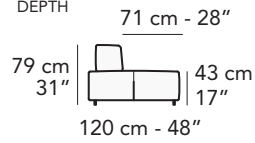

B017 - BRESSO

FRONTALE
FRONT

LATERALE
DEPTH

3203

236 cm - 93"

3003

206 cm - 81"

2203

176 cm - 69"

1203

116 cm - 46"

4015

137 cm - 54"

85 cm - 33"

8100

137 cm - 54"

85 cm - 33"

8015

LATERALE
DEPTH

104 cm - 41"

Scala 1:100 Ratio 1 to 100

Legenda / Legend

- Spalliera / Back Cushions
- Poggiareni / Kidneyrest
- Bracciolo / Armrest
- Seduta / Seat Cushions
- Sistema Sound

- Marmo / Marble
- Legno / Wood

236 cm - 93"

4015 + 4015

141 - 56"

270 cm - 106"