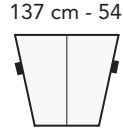

B017 - BRESSO

FRONTALE
FRONT

LATERALE
DEPTH

3203

236 cm - 93"

3003

206 cm - 81"

2203

176 cm - 69"

1203

116 cm - 46"

4015

137 cm - 54"

85 cm - 33"

8100

137 cm - 54"

85 cm - 33"

8015

LATERALE
DEPTH

104 cm - 41"

Scala 1:100 Ratio 1 to 100

Legenda / Legend

- Spalliera / Back Cushions
- Poggiareni / Kidneyrest
- Bracciolo / Armrest
- Seduta / Seat Cushions
- Sistema Sound

- Marmo / Marble
- Legno / Wood

236 cm - 93"

4015 + 4015

141 - 56"

270 cm - 106"