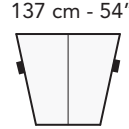

B022 - BRESSO AIR

FRONTALE
FRONT

LATERALE
DEPTH

3203

236 cm - 93"

3003

206 cm - 81"

2203

176 cm - 69"

1203

116 cm - 46"

4015

137 cm - 54"

85 cm - 33"

8100

137 cm - 54"

85 cm - 33"

8015

LATERALE
DEPTH

43 cm
17"

104 cm
41"

104 cm - 41"

Scala 1:100 Ratio 1 to 100

Legenda / Legend