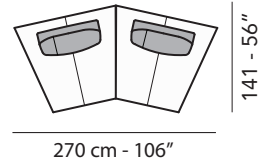

176 cm - 69"

1203

116 cm - 46"

4015

137 cm - 54"

85 cm - 33"

8100

137 cm - 54"

85 cm - 33"

8015

LATERALE
DEPTH

43 cm
17"

104 cm
41"

104 cm - 41"

Scala 1:100 Ratio 1 to 100

Legenda / Legend

■ Spalliera / Back Cushions
■ Seduta / Seat Cushions

■ Aggancio Componibile / Connector

COMPOSIZIONI CONSIGLIATE

3203 + 4015

3203 + 3203

1203 + 4015 + 1203 + 4015

4015 + 4015

3203 + 3203