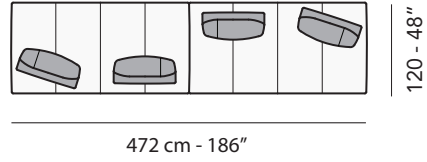

176 cm - 69"

1203

116 cm - 46"

4015

137 cm - 54"

85 cm - 33"

8100

137 cm - 54"

85 cm - 33"

8015

LATERALE
DEPTH

43 cm
17"

104 cm
41"

104 cm - 41"

Scala 1:100 Ratio 1 to 100

Legenda / Legend

■ Spalliera / Back Cushions
■ Seduta / Seat Cushions

■ Aggancio Componibile / Connector

COMPOSIZIONI CONSIGLIATE

3203 + 4015

3203 + 3203

1203 + 4015 + 1203 + 4015

4015 + 4015

3203 + 3203