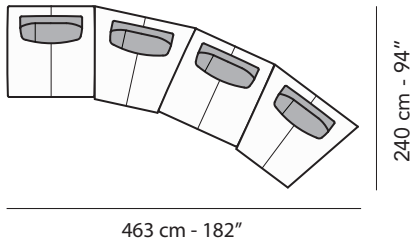

176 cm - 69"

1203

116 cm - 46"

4015

137 cm - 54"

85 cm - 33"

8100

137 cm - 54"

85 cm - 33"

8015

LATERALE
DEPTH

43 cm
17"

104 cm
41"

104 cm - 41"

Scala 1:100 Ratio 1 to 100

Legenda / Legend

■ Spalliera / Back Cushions
■ Seduta / Seat Cushions

■ Aggancio Componibile / Connector

COMPOSIZIONI CONSIGLIATE

3203 + 4015

3203 + 3203

1203 + 4015 + 1203 + 4015

4015 + 4015

3203 + 3203