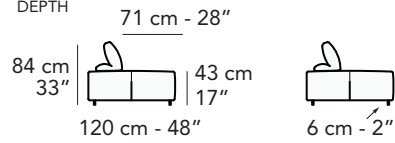

B022 - BRESSO AIR

FRONTALE
FRONT

LATERALE
DEPTH

3203

236 cm - 93"

3003

206 cm - 81"

2203

176 cm - 69"

1203

116 cm - 46"

4015

137 cm - 54"

85 cm - 33"

8100

137 cm - 54"

85 cm - 33"

8015

LATERALE
DEPTH

43 cm
17"

104 cm
41"

104 cm - 41"

Scala 1:100 Ratio 1 to 100

Legenda / Legend