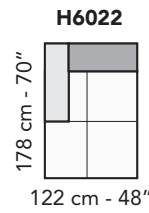

C026 - CAIROLI HIGH

FRONTALE
FRONT

LATERALE
DEPTH

LATERALE BR BIG
BIG ARM DEPTH

A

tutti gli elementi del gruppo A hanno lo stesso modulo di seduta - all items in group A have the same seat width

tutti gli elementi del gruppo B hanno lo stesso modulo di seduta - all items in group B have the same seat width

Scala 1:100 Ratio 1 to 100

Legenda / Legend

-  Spalliera / Back Cushions
-  Poggiareni / Kidneyrest
-  Bracciolo / Armrest
-  Seduta / Seat Cushions
-  Sistema Sound
-  Marmo / Marble
-  Legno / Wood
-  Aggancio Componibile / Connector
- * Lato terminale sempre rifinito e agganciabile agli elementi componibili / Terminal side is always finished and it can also be connected to modular elements