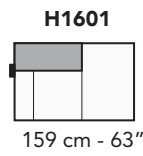

C026 - CAIROLI HIGH

FRONTALE
FRONT

LATERALE
DEPTH

LATERALE BR BIG
BIG ARM DEPTH

A

tutti gli elementi del gruppo A hanno lo stesso modulo di seduta - all items in group A have the same seat width

tutti gli elementi del gruppo B hanno lo stesso modulo di seduta - all items in group B have the same seat width