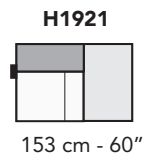

C026 - CAIROLI HIGH

FRONTALE
FRONT

LATERALE
DEPTH

LATERALE BR BIG
BIG ARM DEPTH

A

tutti gli elementi del gruppo A hanno lo stesso modulo di seduta - all items in group A have the same seat width

tutti gli elementi del gruppo B hanno lo stesso modulo di seduta - all items in group B have the same seat width