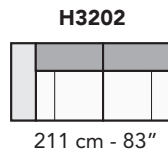

C026 - CAIROLI HIGH

FRONTALE
FRONT

LATERALE
DEPTH

LATERALE BR BIG
BIG ARM DEPTH

A

tutti gli elementi del gruppo A hanno lo stesso modulo di seduta - all items in group A have the same seat width

tutti gli elementi del gruppo B hanno lo stesso modulo di seduta - all items in group B have the same seat width