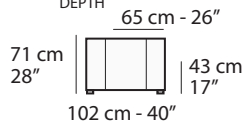

C026 - CAIROLI HIGH

FRONTALE
FRONT

LATERALE
DEPTH

LATERALE BR BIG
BIG ARM DEPTH

A

tutti gli elementi del gruppo A hanno lo stesso modulo di seduta - all items in group A have the same seat width

tutti gli elementi del gruppo B hanno lo stesso modulo di seduta - all items in group B have the same seat width