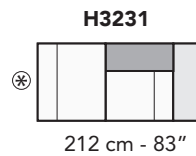

C026 - CAIROLI HIGH

FRONTALE
FRONT

LATERALE
DEPTH

LATERALE BR BIG
BIG ARM DEPTH

A

tutti gli elementi del gruppo A hanno lo stesso modulo di seduta - all items in group A have the same seat width

tutti gli elementi del gruppo B hanno lo stesso modulo di seduta - all items in group B have the same seat width