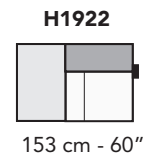

C026 - CAIROLI HIGH

FRONTALE
FRONT

LATERALE
DEPTH

LATERALE BR BIG
BIG ARM DEPTH

A

tutti gli elementi del gruppo A hanno lo stesso modulo di seduta - all items in group A have the same seat width

tutti gli elementi del gruppo B hanno lo stesso modulo di seduta - all items in group B have the same seat width