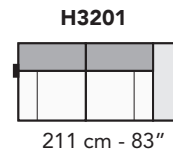

C026 - CAIROLI HIGH

FRONTALE
FRONT

LATERALE
DEPTH

LATERALE BR BIG
BIG ARM DEPTH

A

tutti gli elementi del gruppo A hanno lo stesso modulo di seduta - all items in group A have the same seat width

tutti gli elementi del gruppo B hanno lo stesso modulo di seduta - all items in group B have the same seat width