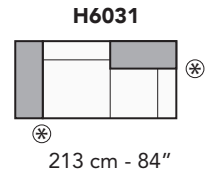

C026 - CAIROLI HIGH

FRONTALE
FRONT

LATERALE
DEPTH

LATERALE BR BIG
BIG ARM DEPTH

A

tutti gli elementi del gruppo A hanno lo stesso modulo di seduta - all items in group A have the same seat width

tutti gli elementi del gruppo B hanno lo stesso modulo di seduta - all items in group B have the same seat width