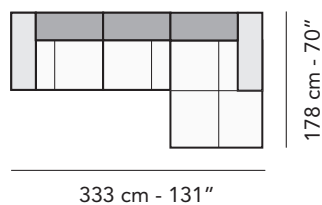

H3202 + H5201