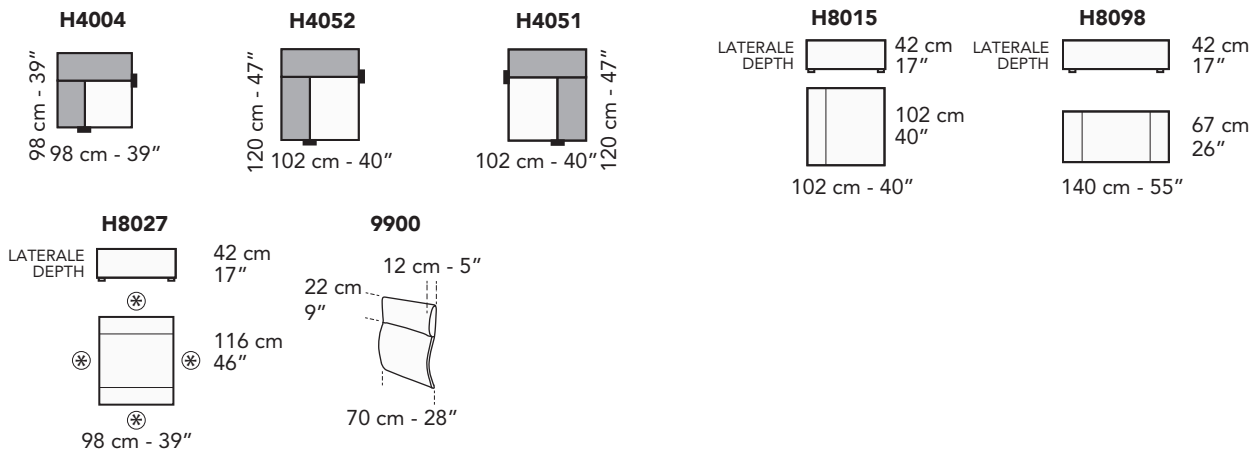

C026 - CAIROLI HIGH

FRONTALE
FRONT

LATERALE
DEPTH

LATERALE BR BIG
BIG ARM DEPTH

A

tutti gli elementi del gruppo A hanno lo stesso modulo di seduta - all items in group A have the same seat width

tutti gli elementi del gruppo B hanno lo stesso modulo di seduta - all items in group B have the same seat width

Scala 1:100 Ratio 1 to 100

Legenda / Legend

-  Spalliera / Back Cushions
-  Poggiareni / Kidneyrest
-  Bracciolo / Armrest
-  Seduta / Seat Cushions
-  Sistema Sound
-  Marmo / Marble
-  Legno / Wood
-  Aggancio Componibile / Connector
- * Lato terminale sempre rifinito e agganciabile agli elementi componibili / Terminal side is always finished and it can also be connected to modular elements