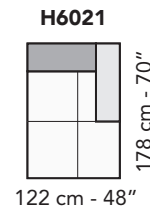

C026 - CAIROLI HIGH

FRONTALE
FRONT

LATERALE
DEPTH

LATERALE BR BIG
BIG ARM DEPTH

A

tutti gli elementi del gruppo A hanno lo stesso modulo di seduta - all items in group A have the same seat width

tutti gli elementi del gruppo B hanno lo stesso modulo di seduta - all items in group B have the same seat width

Scala 1:100 Ratio 1 to 100

Legenda / Legend

-  Spalliera / Back Cushions
-  Poggiareni / Kidneyrest
-  Bracciolo / Armrest
-  Seduta / Seat Cushions
-  Sistema Sound
-  Marmo / Marble
-  Legno / Wood
-  Aggancio Componibile / Connector
- * Lato terminale sempre rifinito e agganciabile agli elementi componibili / Terminal side is always finished and it can also be connected to modular elements