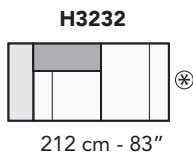

C026 - CAIROLI HIGH

FRONTALE
FRONT

LATERALE
DEPTH

LATERALE BR BIG
BIG ARM DEPTH

A

tutti gli elementi del gruppo A hanno lo stesso modulo di seduta - all items in group A have the same seat width

tutti gli elementi del gruppo B hanno lo stesso modulo di seduta - all items in group B have the same seat width