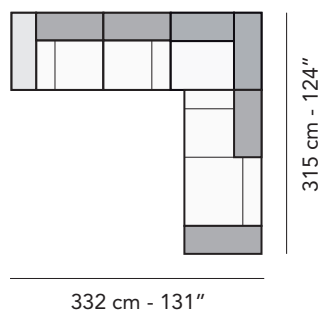

H3202 + H4052 + H6032