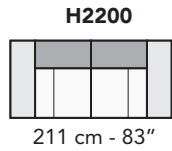

C026 - CAIROLI HIGH

FRONTALE
FRONT

LATERALE
DEPTH

LATERALE BR BIG
BIG ARM DEPTH

A

tutti gli elementi del gruppo A hanno lo stesso modulo di seduta - all items in group A have the same seat width

tutti gli elementi del gruppo B hanno lo stesso modulo di seduta - all items in group B have the same seat width