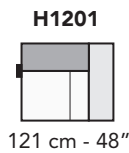

C026 - CAIROLI HIGH

FRONTALE
FRONT

LATERALE
DEPTH

LATERALE BR BIG
BIG ARM DEPTH

A

tutti gli elementi del gruppo A hanno lo stesso modulo di seduta - all items in group A have the same seat width

tutti gli elementi del gruppo B hanno lo stesso modulo di seduta - all items in group B have the same seat width