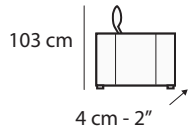

C026 - CAIROLI HIGH

FRONTALE
FRONT

LATERALE
DEPTH

LATERALE BR BIG
BIG ARM DEPTH

A

tutti gli elementi del gruppo A hanno lo stesso modulo di seduta - all items in group A have the same seat width

tutti gli elementi del gruppo B hanno lo stesso modulo di seduta - all items in group B have the same seat width