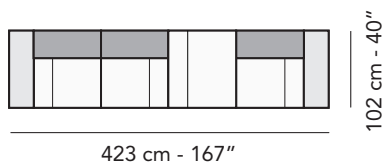

COMPOSIZIONI CONSIGLIATE

H3202 + H3231