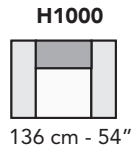

C026 - CAIROLI HIGH

FRONTALE
FRONT

LATERALE
DEPTH

LATERALE BR BIG
BIG ARM DEPTH

A

tutti gli elementi del gruppo A hanno lo stesso modulo di seduta - all items in group A have the same seat width

tutti gli elementi del gruppo B hanno lo stesso modulo di seduta - all items in group B have the same seat width