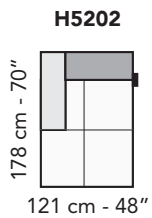

C026 - CAIROLI HIGH

FRONTALE
FRONT

LATERALE
DEPTH

LATERALE BR BIG
BIG ARM DEPTH

A

tutti gli elementi del gruppo A hanno lo stesso modulo di seduta - all items in group A have the same seat width

tutti gli elementi del gruppo B hanno lo stesso modulo di seduta - all items in group B have the same seat width

Scala 1:100 Ratio 1 to 100

Legenda / Legend

-  Spalliera / Back Cushions
-  Poggiareni / Kidneyrest
-  Bracciolo / Armrest
-  Seduta / Seat Cushions
-  Sistema Sound
-  Marmo / Marble
-  Legno / Wood
-  Aggancio Componibile / Connector
- * Lato terminale sempre rifinito e agganciabile agli elementi componibili / Terminal side is always finished and it can also be connected to modular elements