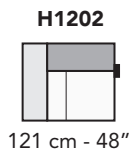

C026 - CAIROLI HIGH

FRONTALE
FRONT

LATERALE
DEPTH

LATERALE BR BIG
BIG ARM DEPTH

A

tutti gli elementi del gruppo A hanno lo stesso modulo di seduta - all items in group A have the same seat width

tutti gli elementi del gruppo B hanno lo stesso modulo di seduta - all items in group B have the same seat width