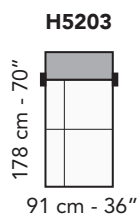

C026 - CAIROLI HIGH

FRONTALE
FRONT

LATERALE
DEPTH

LATERALE BR BIG
BIG ARM DEPTH

A

tutti gli elementi del gruppo A hanno lo stesso modulo di seduta - all items in group A have the same seat width

tutti gli elementi del gruppo B hanno lo stesso modulo di seduta - all items in group B have the same seat width

Scala 1:100 Ratio 1 to 100

Legenda / Legend

-  Spalliera / Back Cushions
-  Poggiareni / Kidneyrest
-  Bracciolo / Armrest
-  Seduta / Seat Cushions
-  Sistema Sound
-  Marmo / Marble
-  Legno / Wood
-  Aggancio Componibile / Connector
- * Lato terminale sempre rifinito e agganciabile agli elementi componibili / Terminal side is always finished and it can also be connected to modular elements