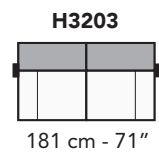

C026 - CAIROLI HIGH

FRONTALE
FRONT

LATERALE
DEPTH

LATERALE BR BIG
BIG ARM DEPTH

A

tutti gli elementi del gruppo A hanno lo stesso modulo di seduta - all items in group A have the same seat width

tutti gli elementi del gruppo B hanno lo stesso modulo di seduta - all items in group B have the same seat width