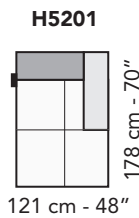

C026 - CAIROLI HIGH

FRONTALE
FRONT

LATERALE
DEPTH

LATERALE BR BIG
BIG ARM DEPTH

A

tutti gli elementi del gruppo A hanno lo stesso modulo di seduta - all items in group A have the same seat width

tutti gli elementi del gruppo B hanno lo stesso modulo di seduta - all items in group B have the same seat width

Scala 1:100 Ratio 1 to 100

Legenda / Legend

-  Spalliera / Back Cushions
-  Poggiareni / Kidneyrest
-  Bracciolo / Armrest
-  Seduta / Seat Cushions
-  Sistema Sound
-  Marmo / Marble
-  Legno / Wood
-  Aggancio Componibile / Connector
- * Lato terminale sempre rifinito e agganciabile agli elementi componibili / Terminal side is always finished and it can also be connected to modular elements