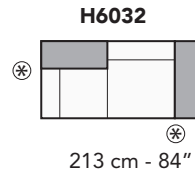

C026 - CAIROLI HIGH

FRONTALE
FRONT

LATERALE
DEPTH

LATERALE BR BIG
BIG ARM DEPTH

A

tutti gli elementi del gruppo A hanno lo stesso modulo di seduta - all items in group A have the same seat width

tutti gli elementi del gruppo B hanno lo stesso modulo di seduta - all items in group B have the same seat width