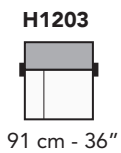

C026 - CAIROLI HIGH

FRONTALE
FRONT

LATERALE
DEPTH

LATERALE BR BIG
BIG ARM DEPTH

A

tutti gli elementi del gruppo A hanno lo stesso modulo di seduta - all items in group A have the same seat width

tutti gli elementi del gruppo B hanno lo stesso modulo di seduta - all items in group B have the same seat width