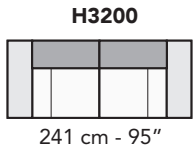

C026 - CAIROLI HIGH

FRONTALE
FRONT

LATERALE
DEPTH

LATERALE BR BIG
BIG ARM DEPTH

A

tutti gli elementi del gruppo A hanno lo stesso modulo di seduta - all items in group A have the same seat width

tutti gli elementi del gruppo B hanno lo stesso modulo di seduta - all items in group B have the same seat width