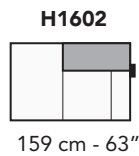

C026 - CAIROLI HIGH

FRONTALE
FRONT

LATERALE
DEPTH

LATERALE BR BIG
BIG ARM DEPTH

A

tutti gli elementi del gruppo A hanno lo stesso modulo di seduta - all items in group A have the same seat width

tutti gli elementi del gruppo B hanno lo stesso modulo di seduta - all items in group B have the same seat width