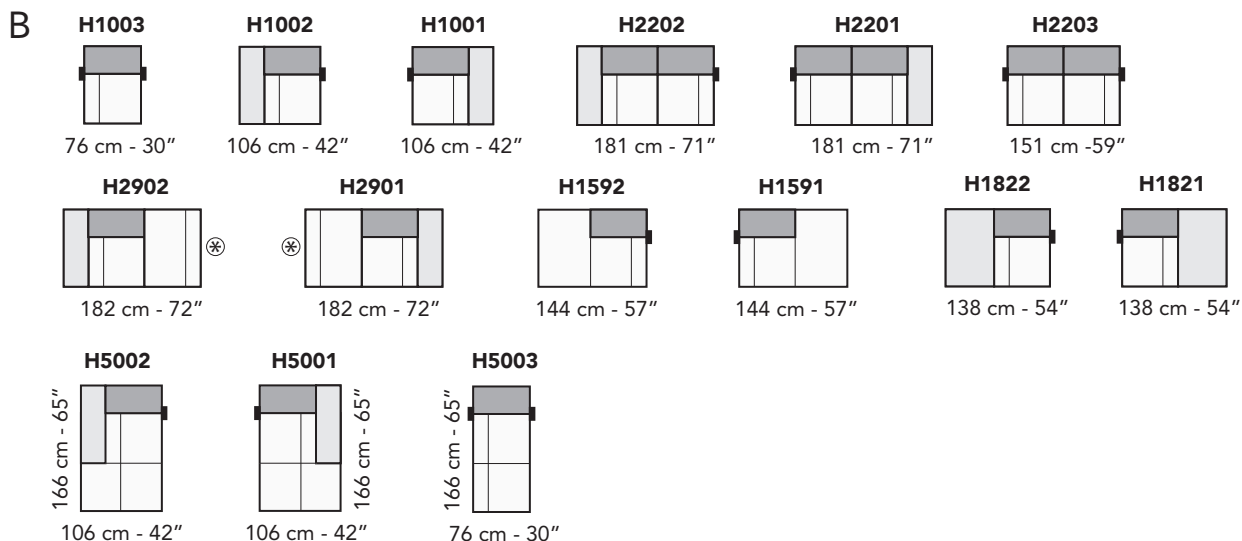

C026 - CAIROLI HIGH

FRONTALE
FRONT

LATERALE
DEPTH

LATERALE BR BIG
BIG ARM DEPTH

A

tutti gli elementi del gruppo A hanno lo stesso modulo di seduta - all items in group A have the same seat width

tutti gli elementi del gruppo B hanno lo stesso modulo di seduta - all items in group B have the same seat width

Scala 1:100 Ratio 1 to 100

Legenda / Legend

-  Spalliera / Back Cushions
-  Poggiareni / Kidneyrest
-  Bracciolo / Armrest
-  Seduta / Seat Cushions
-  Sistema Sound
-  Marmo / Marble
-  Legno / Wood
-  Aggancio Componibile / Connector
- * Lato terminale sempre rifinito e agganciabile agli elementi componibili / Terminal side is always finished and it can also be connected to modular elements