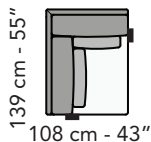

137 cm - 54"

5002

180 cm - 71"

95 cm - 37"

5001

180 cm - 71"

95 cm - 37"

5003

180 cm - 71"

85 cm - 33"

1412

127 cm - 50"

1411

127 cm - 50"

tutti gli elementi del gruppo B hanno lo stesso modulo di seduta - all items in group B have the same seat width

4052

139 cm - 55"

108 cm - 43"

4051

139 cm - 55"

108 cm - 43"

8015

LATERALE
DEPTH

43 cm
17"

108 cm
43"

108 cm - 43"

8098

43 cm
17"

108 cm
43"

140 cm - 55"

8000

43 cm
17"