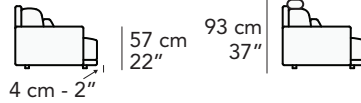

1006 - ISOLA

FRONTALE
FRONT

3000

219 cm - 86"

LATERALE
DEPTH

2200

189 cm - 74"

1000