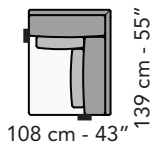

137 cm - 54"

5002

180 cm - 71"

95 cm - 37"

5001

180 cm - 71"

95 cm - 37"

5003

180 cm - 71"

85 cm - 33"

1412

127 cm - 50"

1411

127 cm - 50"

tutti gli elementi del gruppo B hanno lo stesso modulo di seduta - all items in group B have the same seat width

4052

139 cm - 55"

108 cm - 43"

4051

139 cm - 55"

108 cm - 43"

8015

LATERALE
DEPTH

43 cm
17"

108 cm
43"

108 cm - 43"

8098

43 cm
17"

108 cm
43"

140 cm - 55"

8000

43 cm
17"