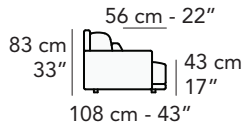

1006 - ISOLA

FRONTALE
FRONT

3000

219 cm - 86"

LATERALE
DEPTH

2200

189 cm - 74"

1000

104 cm - 41"

A

1203

100 cm - 39"

1202

110 cm - 43"

1201

110 cm - 43"

3002

210 cm - 83"

3001

210 cm - 83"

3003

200 cm - 79"

1782

142 cm - 56"

180 cm - 71"

85 cm - 33"

1412

127 cm - 50"

1411

127 cm - 50"

tutti gli elementi del gruppo B hanno lo stesso modulo di seduta - all items in group B have the same seat width

4052