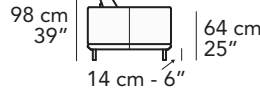

A016 - ASSAGO

FRONTALE
FRONT

LATERALE
DEPTH

220 cm - 87"

200 cm - 79"

180 cm - 71"

105 cm - 41"

A

97 cm - 38"

111 cm - 44"

111 cm - 44"

207 cm - 81"

207 cm - 81"

193 cm - 76"

157 cm - 62"

157 cm - 62"

97 cm - 38"

267 cm - 105"

110 cm - 43"

267 cm - 105"

110 cm - 43"

155 cm - 61"

111 cm - 44"

155 cm - 61"

111 cm - 44"

tutti gli elementi del gruppo A hanno lo stesso modulo di seduta - all items in group A have the same seat width

B

87 cm - 34"

101 cm - 40"

101 cm - 40"

187 cm - 74"

187 cm - 74"