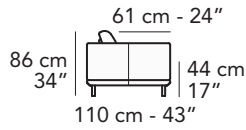

A016 - ASSAGO

FRONTALE
FRONT

LATERALE
DEPTH

220 cm - 87"

200 cm - 79"

180 cm - 71"

105 cm - 41"

A

97 cm - 38"

111 cm - 44"

111 cm - 44"

207 cm - 81"

207 cm - 81"

193 cm - 76"

157 cm - 62"

157 cm - 62"

97 cm - 38"

267 cm - 105"

110 cm - 43"

267 cm - 105"

110 cm - 43"

155 cm - 61"

111 cm - 44"

155 cm - 61"

111 cm - 44"

tutti gli elementi del gruppo A hanno lo stesso modulo di seduta - all items in group A have the same seat width

B

87 cm - 34"

101 cm - 40"

101 cm - 40"

187 cm - 74"

187 cm - 74"