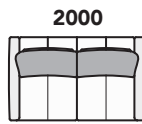

A016 - ASSAGO

FRONTALE
FRONT

LATERALE
DEPTH

220 cm - 87"

200 cm - 79"

180 cm - 71"

105 cm - 41"

A

97 cm - 38"

111 cm - 44"

111 cm - 44"

207 cm - 81"

207 cm - 81"

193 cm - 76"

157 cm - 62"

157 cm - 62"

97 cm - 38"

267 cm - 105"

110 cm - 43"

267 cm - 105"

110 cm - 43"

155 cm - 61"

111 cm - 44"

155 cm - 61"