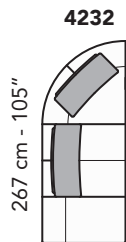

A016 - ASSAGO

FRONTALE
FRONT

LATERALE
DEPTH

220 cm - 87"

200 cm - 79"

180 cm - 71"

105 cm - 41"

A

97 cm - 38"

111 cm - 44"

111 cm - 44"

207 cm - 81"

207 cm - 81"

193 cm - 76"

157 cm - 62"

157 cm - 62"

97 cm - 38"

267 cm - 105"

110 cm - 43"

267 cm - 105"

110 cm - 43"

155 cm - 61"

111 cm - 44"

155 cm - 61"

173 cm - 68"

147 cm - 58"

147 cm - 58"

87 cm - 34"

257 cm - 101"

110 cm - 43"

257 cm - 101"

110 cm - 43"