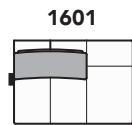

A016 - ASSAGO

FRONTALE
FRONT

LATERALE
DEPTH

220 cm - 87"

200 cm - 79"

180 cm - 71"

105 cm - 41"

A

97 cm - 38"

111 cm - 44"

111 cm - 44"

207 cm - 81"

207 cm - 81"

193 cm - 76"

157 cm - 62"

157 cm - 62"

97 cm - 38"

267 cm - 105"

110 cm - 43"

267 cm - 105"

110 cm - 43"

155 cm - 61"

111 cm - 44"

155 cm - 61"

173 cm - 68"

147 cm - 58"

147 cm - 58"

87 cm - 34"

257 cm - 101"

110 cm - 43"

257 cm - 101"

110 cm - 43"