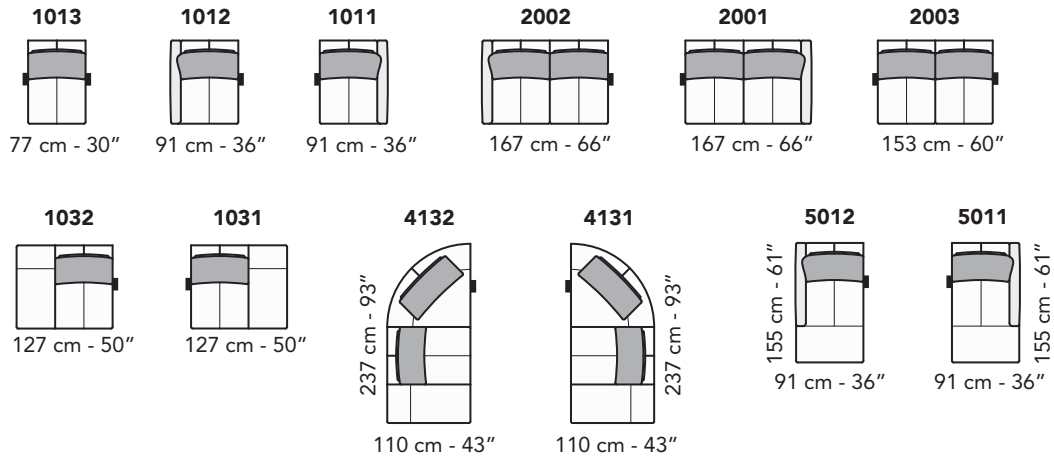

97 cm - 38"

267 cm - 105"

110 cm - 43"

267 cm - 105"

110 cm - 43"

155 cm - 61"

111 cm - 44"

155 cm - 61"

111 cm - 44"

tutti gli elementi del gruppo A hanno lo stesso modulo di seduta - all items in group A have the same seat width

B

87 cm - 34"

101 cm - 40"

101 cm - 40"

187 cm - 74"

187 cm - 74"

173 cm - 68"

147 cm - 58"

147 cm - 58"

87 cm - 34"

257 cm - 101"

110 cm - 43"

257 cm - 101"

110 cm - 43"

155 cm - 61"

101 cm - 40"

155 cm - 61"

101 cm - 40"

tutti gli elementi del gruppo B hanno lo stesso modulo di seduta - all items in group B have the same seat width

nicoline

C

tutti gli elementi del gruppo C hanno lo stesso modulo di seduta - all items in group C have the same seat width