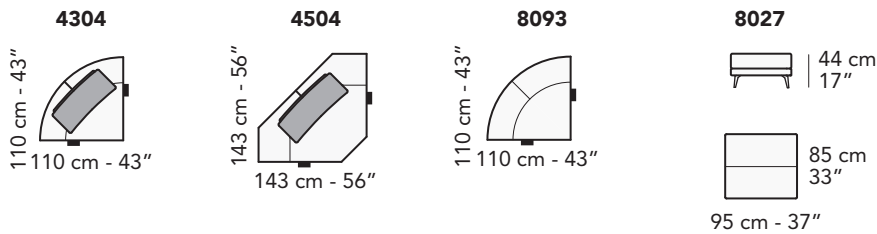

97 cm - 38"

267 cm - 105"

110 cm - 43"

267 cm - 105"

110 cm - 43"

155 cm - 61"

111 cm - 44"

155 cm - 61"

111 cm - 44"

tutti gli elementi del gruppo A hanno lo stesso modulo di seduta - all items in group A have the same seat width

B

87 cm - 34"

101 cm - 40"

101 cm - 40"

187 cm - 74"

187 cm - 74"

173 cm - 68"

147 cm - 58"

147 cm - 58"

87 cm - 34"

257 cm - 101"

110 cm - 43"

257 cm - 101"

110 cm - 43"

155 cm - 61"

101 cm - 40"

155 cm - 61"

101 cm - 40"

tutti gli elementi del gruppo B hanno lo stesso modulo di seduta - all items in group B have the same seat width

nicoline

C

tutti gli elementi del gruppo C hanno lo stesso modulo di seduta - all items in group C have the same seat width