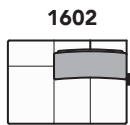

A016 - ASSAGO

FRONTALE
FRONT

LATERALE
DEPTH

220 cm - 87"

200 cm - 79"

180 cm - 71"

105 cm - 41"

A

97 cm - 38"

111 cm - 44"

111 cm - 44"

207 cm - 81"

207 cm - 81"

193 cm - 76"

157 cm - 62"

157 cm - 62"

97 cm - 38"

267 cm - 105"

110 cm - 43"

267 cm - 105"

110 cm - 43"

155 cm - 61"

111 cm - 44"

155 cm - 61"

173 cm - 68"

147 cm - 58"

147 cm - 58"

87 cm - 34"

257 cm - 101"

110 cm - 43"

257 cm - 101"

110 cm - 43"