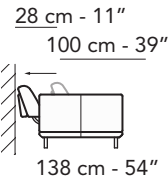

A016 - ASSAGO

FRONTALE
FRONT

LATERALE
DEPTH

220 cm - 87"

200 cm - 79"

180 cm - 71"

105 cm - 41"

A

97 cm - 38"

111 cm - 44"

111 cm - 44"

207 cm - 81"

207 cm - 81"

193 cm - 76"

157 cm - 62"

157 cm - 62"

97 cm - 38"

267 cm - 105"

110 cm - 43"

267 cm - 105"

110 cm - 43"

155 cm - 61"

111 cm - 44"

155 cm - 61"

111 cm - 44"

tutti gli elementi del gruppo A hanno lo stesso modulo di seduta - all items in group A have the same seat width

B

87 cm - 34"

101 cm - 40"

101 cm - 40"

187 cm - 74"

187 cm - 74"