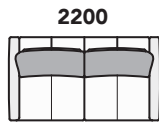

A016 - ASSAGO

FRONTALE
FRONT

LATERALE
DEPTH

220 cm - 87"

200 cm - 79"

180 cm - 71"

105 cm - 41"

A

97 cm - 38"

111 cm - 44"

111 cm - 44"

207 cm - 81"

207 cm - 81"

193 cm - 76"

157 cm - 62"

157 cm - 62"

97 cm - 38"

267 cm - 105"

110 cm - 43"

267 cm - 105"

110 cm - 43"

155 cm - 61"

111 cm - 44"

155 cm - 61"

173 cm - 68"

147 cm - 58"

147 cm - 58"

87 cm - 34"

257 cm - 101"

110 cm - 43"

257 cm - 101"

110 cm - 43"