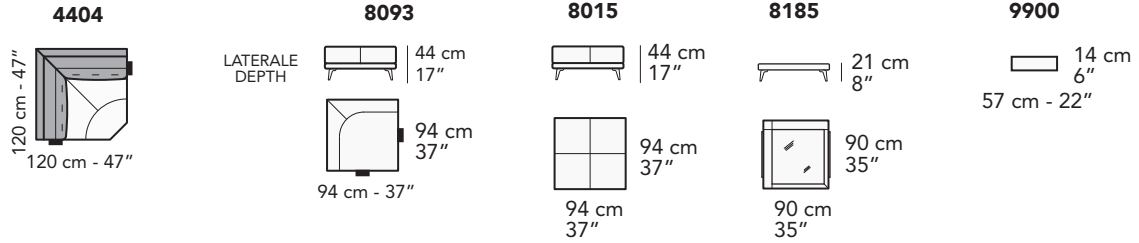

**5202**

156 cm - 61"  
109 cm - 43"

**5201**

156 cm - 61"  
109 cm - 43"

tutti gli elementi del gruppo B hanno lo stesso modulo di seduta - all items in group B have the same seat width

**C**

**1003**

72 cm - 28"

**1002**

101 cm - 40"

**1001**

101 cm - 40"

**2202**

173 cm - 68"

**2201**

173 cm - 68"

**5002**

156 cm - 61"  
101 cm - 40"

**5001**

156 cm - 61"  
101 cm - 40"

tutti gli elementi del gruppo C hanno lo stesso modulo di seduta - all items in group C have the same seat width

**nicoline**

D

tutti gli elementi del gruppo D hanno lo stesso modulo di seduta - all items in group D have the same seat width