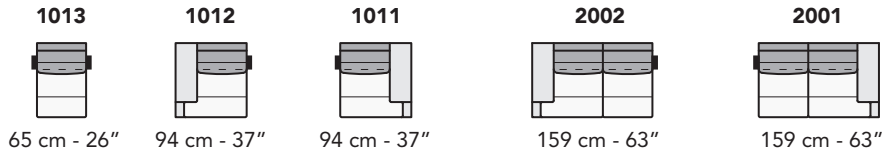

**1002**

101 cm - 40"

**1001**

101 cm - 40"

**2202**

173 cm - 68"

**2201**

173 cm - 68"

**5002**

156 cm - 61"  
101 cm - 40"

**5001**

156 cm - 61"  
101 cm - 40"

tutti gli elementi del gruppo C hanno lo stesso modulo di seduta - all items in group C have the same seat width

**nicoline**

D

tutti gli elementi del gruppo D hanno lo stesso modulo di seduta - all items in group D have the same seat width