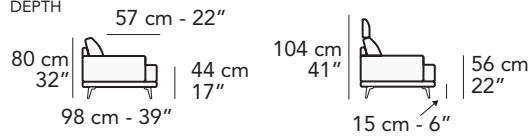

# G006 - GERBA

FRONTALE  
FRONT

LATERALE  
DEPTH

**3200**

245 cm - 97"

**3000**

217 cm - 85"

**2200**

201 cm - 79"

**2000**

187 cm - 74"

**1000**

117 cm - 46"

**A**

**1903**

94 cm - 37"

**1902**

123 cm - 48"

**1901**

123 cm - 48"

**3202**

217 cm - 85"

**3201**

217 cm - 85"

**1632**

187 cm - 74"

**1631**

187 cm - 74"

**5302**

156 cm - 61"  
123 cm - 48"

**5301**

156 cm - 61"  
123 cm - 48"