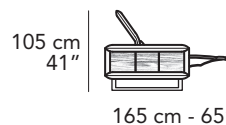

S009 - SHELLEY

FRONTALE
FRONT

LATERALE
DEPTH

A

tutti gli elementi del gruppo A hanno lo stesso modulo di seduta - all items in group A have the same seat width

B

tutti gli elementi del gruppo B hanno lo stesso modulo di seduta - all items in group B have the same seat width

Scala 1:100 Ratio 1 to 100

Legenda / Legend

- Spalliera / Back Cushions
- Poggiareni / Kidneyrest
- Bracciolo / Armrest
- Seduta / Seat Cushions
- Ⓢ Sistema Sound
- Marmo / Marble
- Legno / Wood
- Aggancio Componibile / Connector
- * Lato terminale sempre rifinito e agganciabile agli elementi componibili / Terminal side is always finished and it can also be connected to modular elements

nicoline

COMPOSIZIONI CONSIGLIATE

3202 + 5201

322 cm - 127"

3202 + 8100 + 5201

394 cm - 155"

3632 + 1161

322 cm - 127"