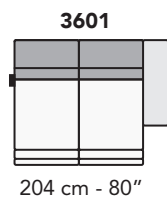

S009 - SHELLEY

FRONTALE
FRONT

LATERALE
DEPTH

A

tutti gli elementi del gruppo A hanno lo stesso modulo di seduta - all items in group A have the same seat width

B

tutti gli elementi del gruppo B hanno lo stesso modulo di seduta - all items in group B have the same seat width

Scala 1:100 Ratio 1 to 100

Legenda / Legend

- Spalliera / Back Cushions
- Poggiareni / Kidneyrest
- Bracciolo / Armrest
- Seduta / Seat Cushions
- Ⓢ Sistema Sound
- Marmo / Marble
- Legno / Wood
- Aggancio Componibile / Connector
- * Lato terminale sempre rifinito e agganciabile agli elementi componibili / Terminal side is always finished and it can also be connected to modular elements

nicoline

COMPOSIZIONI CONSIGLIATE

3202 + 5201

322 cm - 127"

3202 + 8100 + 5201

394 cm - 155"

3632 + 1161

322 cm - 127"