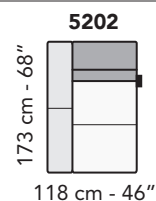

S009 - SHELLEY

FRONTALE
FRONT

LATERALE
DEPTH

A

tutti gli elementi del gruppo A hanno lo stesso modulo di seduta - all items in group A have the same seat width

B

tutti gli elementi del gruppo B hanno lo stesso modulo di seduta - all items in group B have the same seat width

Scala 1:100 Ratio 1 to 100

Legenda / Legend

- Spalliera / Back Cushions
- Poggiareni / Kidneyrest
- Bracciolo / Armrest
- Seduta / Seat Cushions
- Ⓢ Sistema Sound
- Marmo / Marble
- Legno / Wood
- Aggancio Componibile / Connector
- * Lato terminale sempre rifinito e agganciabile agli elementi componibili / Terminal side is always finished and it can also be connected to modular elements

nicoline

COMPOSIZIONI CONSIGLIATE

3202 + 5201

322 cm - 127"

3202 + 8100 + 5201

394 cm - 155"

3632 + 1161

322 cm - 127"