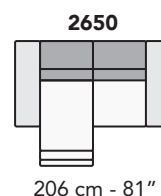

S009 - SHELLEY

FRONTALE
FRONT

LATERALE
DEPTH

A

tutti gli elementi del gruppo A hanno lo stesso modulo di seduta - all items in group A have the same seat width

B

tutti gli elementi del gruppo B hanno lo stesso modulo di seduta - all items in group B have the same seat width

Scala 1:100 Ratio 1 to 100

Legenda / Legend

- Spalliera / Back Cushions
- Poggiareni / Kidneyrest
- Bracciolo / Armrest
- Seduta / Seat Cushions
- Ⓢ Sistema Sound
- Marmo / Marble
- Legno / Wood
- Aggancio Componibile / Connector
- * Lato terminale sempre rifinito e agganciabile agli elementi componibili / Terminal side is always finished and it can also be connected to modular elements

nicoline

COMPOSIZIONI CONSIGLIATE

3202 + 5201

322 cm - 127"

3202 + 8100 + 5201

394 cm - 155"

3632 + 1161

322 cm - 127"