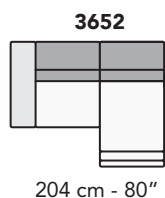

S009 - SHELLEY

FRONTALE
FRONT

LATERALE
DEPTH

A

tutti gli elementi del gruppo A hanno lo stesso modulo di seduta - all items in group A have the same seat width

B

tutti gli elementi del gruppo B hanno lo stesso modulo di seduta - all items in group B have the same seat width

Scala 1:100 Ratio 1 to 100

Legenda / Legend

- Spalliera / Back Cushions
- Poggiareni / Kidneyrest
- Bracciolo / Armrest
- Seduta / Seat Cushions
- Ⓢ Sistema Sound
- Marmo / Marble
- Legno / Wood
- Aggancio Componibile / Connector
- * Lato terminale sempre rifinito e agganciabile agli elementi componibili / Terminal side is always finished and it can also be connected to modular elements

nicoline

COMPOSIZIONI CONSIGLIATE

3202 + 5201

322 cm - 127"

3202 + 8100 + 5201

394 cm - 155"

3632 + 1161

322 cm - 127"