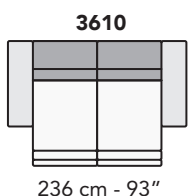

S009 - SHELLEY

FRONTALE
FRONT

LATERALE
DEPTH

A

tutti gli elementi del gruppo A hanno lo stesso modulo di seduta - all items in group A have the same seat width

B

tutti gli elementi del gruppo B hanno lo stesso modulo di seduta - all items in group B have the same seat width

Scala 1:100 Ratio 1 to 100

Legenda / Legend

- Spalliera / Back Cushions
- Poggiareni / Kidneyrest
- Bracciolo / Armrest
- Seduta / Seat Cushions
- Ⓢ Sistema Sound
- Marmo / Marble
- Legno / Wood
- Aggancio Componibile / Connector
- * Lato terminale sempre rifinito e agganciabile agli elementi componibili / Terminal side is always finished and it can also be connected to modular elements

nicoline

COMPOSIZIONI CONSIGLIATE

3202 + 5201

322 cm - 127"

3202 + 8100 + 5201

394 cm - 155"

3632 + 1161

322 cm - 127"