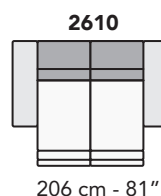

S009 - SHELLEY

FRONTALE
FRONT

LATERALE
DEPTH

A

tutti gli elementi del gruppo A hanno lo stesso modulo di seduta - all items in group A have the same seat width

B

tutti gli elementi del gruppo B hanno lo stesso modulo di seduta - all items in group B have the same seat width

Scala 1:100 Ratio 1 to 100

Legenda / Legend

- Spalliera / Back Cushions
- Poggiareni / Kidneyrest
- Bracciolo / Armrest
- Seduta / Seat Cushions
- Ⓢ Sistema Sound
- Marmo / Marble
- Legno / Wood
- Aggancio Componibile / Connector
- * Lato terminale sempre rifinito e agganciabile agli elementi componibili / Terminal side is always finished and it can also be connected to modular elements

nicoline

COMPOSIZIONI CONSIGLIATE

3202 + 5201

322 cm - 127"

3202 + 8100 + 5201

394 cm - 155"

3632 + 1161

322 cm - 127"