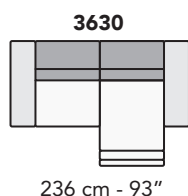

S009 - SHELLEY

FRONTALE
FRONT

LATERALE
DEPTH

A

tutti gli elementi del gruppo A hanno lo stesso modulo di seduta - all items in group A have the same seat width

B

tutti gli elementi del gruppo B hanno lo stesso modulo di seduta - all items in group B have the same seat width

Scala 1:100 Ratio 1 to 100

Legenda / Legend

- Spalliera / Back Cushions
- Poggiareni / Kidneyrest
- Bracciolo / Armrest
- Seduta / Seat Cushions
- Ⓢ Sistema Sound
- Marmo / Marble
- Legno / Wood
- Aggancio Componibile / Connector
- * Lato terminale sempre rifinito e agganciabile agli elementi componibili / Terminal side is always finished and it can also be connected to modular elements

nicoline

COMPOSIZIONI CONSIGLIATE

3202 + 5201

322 cm - 127"

3202 + 8100 + 5201

394 cm - 155"

3632 + 1161

322 cm - 127"