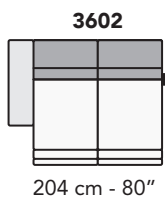

S009 - SHELLEY

FRONTALE
FRONT

LATERALE
DEPTH

A

tutti gli elementi del gruppo A hanno lo stesso modulo di seduta - all items in group A have the same seat width

B

tutti gli elementi del gruppo B hanno lo stesso modulo di seduta - all items in group B have the same seat width

Scala 1:100 Ratio 1 to 100

Legenda / Legend

- Spalliera / Back Cushions
- Poggiareni / Kidneyrest
- Bracciolo / Armrest
- Seduta / Seat Cushions
- Ⓢ Sistema Sound
- Marmo / Marble
- Legno / Wood
- Aggancio Componibile / Connector
- * Lato terminale sempre rifinito e agganciabile agli elementi componibili / Terminal side is always finished and it can also be connected to modular elements

nicoline

COMPOSIZIONI CONSIGLIATE

3202 + 5201

322 cm - 127"

3202 + 8100 + 5201

394 cm - 155"

3632 + 1161

322 cm - 127"