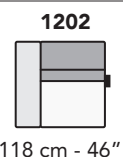

S009 - SHELLEY

FRONTALE
FRONT

LATERALE
DEPTH

A

tutti gli elementi del gruppo A hanno lo stesso modulo di seduta - all items in group A have the same seat width

B

tutti gli elementi del gruppo B hanno lo stesso modulo di seduta - all items in group B have the same seat width

Scala 1:100 Ratio 1 to 100

Legenda / Legend

- Spalliera / Back Cushions
- Poggiareni / Kidneyrest
- Bracciolo / Armrest
- Seduta / Seat Cushions
- Ⓢ Sistema Sound
- Marmo / Marble
- Legno / Wood
- Aggancio Componibile / Connector
- * Lato terminale sempre rifinito e agganciabile agli elementi componibili / Terminal side is always finished and it can also be connected to modular elements

nicoline

COMPOSIZIONI CONSIGLIATE

3202 + 5201

322 cm - 127"

3202 + 8100 + 5201

394 cm - 155"

3632 + 1161

322 cm - 127"