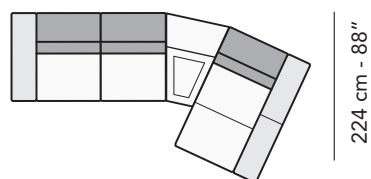

S009 - SHELLEY

FRONTALE
FRONT

LATERALE
DEPTH

A

tutti gli elementi del gruppo A hanno lo stesso modulo di seduta - all items in group A have the same seat width

B

tutti gli elementi del gruppo B hanno lo stesso modulo di seduta - all items in group B have the same seat width

Scala 1:100 Ratio 1 to 100

Legenda / Legend

- Spalliera / Back Cushions
- Poggiareni / Kidneyrest
- Bracciolo / Armrest
- Seduta / Seat Cushions
- Ⓢ Sistema Sound
- Marmo / Marble
- Legno / Wood
- Aggancio Componibile / Connector
- * Lato terminale sempre rifinito e agganciabile agli elementi componibili / Terminal side is always finished and it can also be connected to modular elements

nicoline

COMPOSIZIONI CONSIGLIATE

3202 + 5201

322 cm - 127"

3202 + 8100 + 5201

394 cm - 155"

3632 + 1161

322 cm - 127"