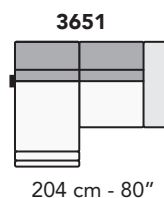

S009 - SHELLEY

FRONTALE
FRONT

LATERALE
DEPTH

A

tutti gli elementi del gruppo A hanno lo stesso modulo di seduta - all items in group A have the same seat width

B

tutti gli elementi del gruppo B hanno lo stesso modulo di seduta - all items in group B have the same seat width

Scala 1:100 Ratio 1 to 100

Legenda / Legend

- Spalliera / Back Cushions
- Poggiareni / Kidneyrest
- Bracciolo / Armrest
- Seduta / Seat Cushions
- Ⓢ Sistema Sound
- Marmo / Marble
- Legno / Wood
- Aggancio Componibile / Connector
- * Lato terminale sempre rifinito e agganciabile agli elementi componibili / Terminal side is always finished and it can also be connected to modular elements

nicoline

COMPOSIZIONI CONSIGLIATE

3202 + 5201

322 cm - 127"

3202 + 8100 + 5201

394 cm - 155"

3632 + 1161

322 cm - 127"