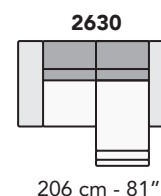

S009 - SHELLEY

FRONTALE
FRONT

LATERALE
DEPTH

A

tutti gli elementi del gruppo A hanno lo stesso modulo di seduta - all items in group A have the same seat width

B

tutti gli elementi del gruppo B hanno lo stesso modulo di seduta - all items in group B have the same seat width

Scala 1:100 Ratio 1 to 100

Legenda / Legend

- Spalliera / Back Cushions
- Poggiareni / Kidneyrest
- Bracciolo / Armrest
- Seduta / Seat Cushions
- Ⓢ Sistema Sound
- Marmo / Marble
- Legno / Wood
- Aggancio Componibile / Connector
- * Lato terminale sempre rifinito e agganciabile agli elementi componibili / Terminal side is always finished and it can also be connected to modular elements

nicoline

COMPOSIZIONI CONSIGLIATE

3202 + 5201

322 cm - 127"

3202 + 8100 + 5201

394 cm - 155"

3632 + 1161

322 cm - 127"