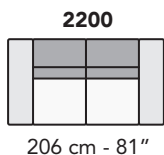

S009 - SHELLEY

FRONTALE
FRONT

LATERALE
DEPTH

A

tutti gli elementi del gruppo A hanno lo stesso modulo di seduta - all items in group A have the same seat width

B

tutti gli elementi del gruppo B hanno lo stesso modulo di seduta - all items in group B have the same seat width

nicoline

COMPOSIZIONI CONSIGLIATE

3202 + 5201

322 cm - 127"

3202 + 8100 + 5201

394 cm - 155"

3632 + 1161

322 cm - 127"