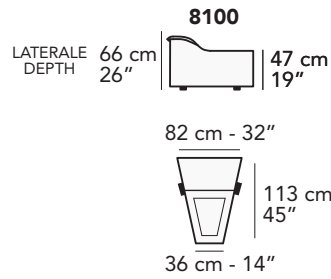

S009 - SHELLEY

FRONTALE
FRONT

LATERALE
DEPTH

A

tutti gli elementi del gruppo A hanno lo stesso modulo di seduta - all items in group A have the same seat width

B

tutti gli elementi del gruppo B hanno lo stesso modulo di seduta - all items in group B have the same seat width

Scala 1:100 Ratio 1 to 100

Legenda / Legend

- Spalliera / Back Cushions
- Poggiareni / Kidneyrest
- Bracciolo / Armrest
- Seduta / Seat Cushions
- Ⓢ Sistema Sound
- Marmo / Marble
- Legno / Wood
- Aggancio Componibile / Connector
- * Lato terminale sempre rifinito e agganciabile agli elementi componibili / Terminal side is always finished and it can also be connected to modular elements

nicoline

COMPOSIZIONI CONSIGLIATE

3202 + 5201

322 cm - 127"

3202 + 8100 + 5201

394 cm - 155"

3632 + 1161

322 cm - 127"