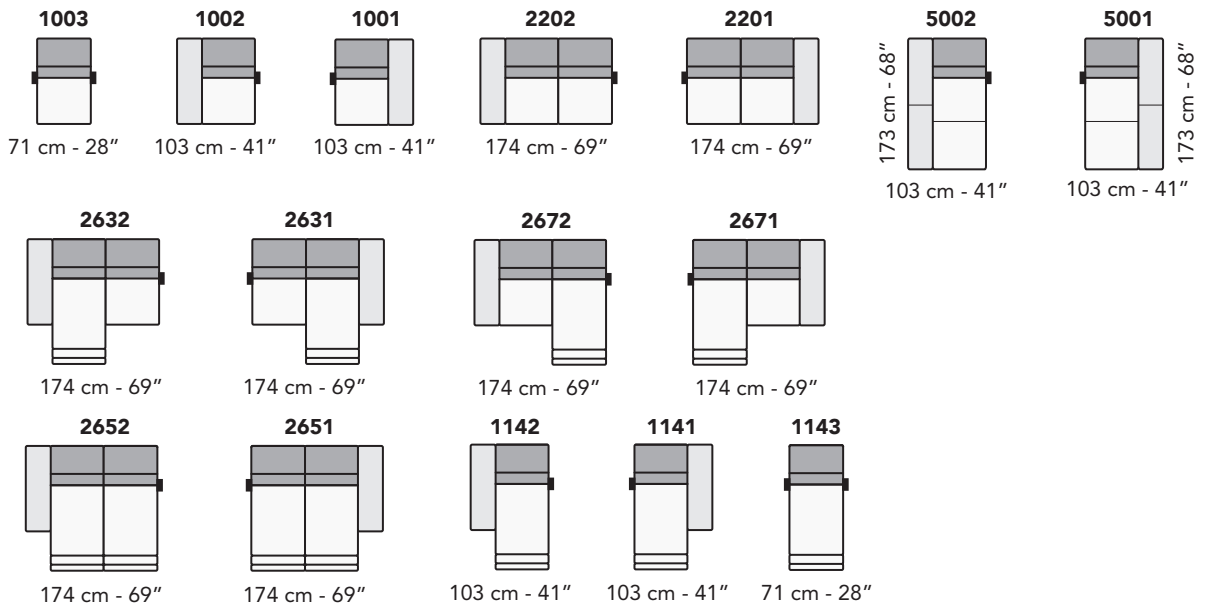

S009 - SHELLEY

FRONTALE
FRONT

LATERALE
DEPTH

A

tutti gli elementi del gruppo A hanno lo stesso modulo di seduta - all items in group A have the same seat width

B

tutti gli elementi del gruppo B hanno lo stesso modulo di seduta - all items in group B have the same seat width

Scala 1:100 Ratio 1 to 100

Legenda / Legend

- Spalliera / Back Cushions
- Poggiareni / Kidneyrest
- Bracciolo / Armrest
- Seduta / Seat Cushions
- Ⓢ Sistema Sound
- Marmo / Marble
- Legno / Wood
- Aggancio Componibile / Connector
- * Lato terminale sempre rifinito e agganciabile agli elementi componibili / Terminal side is always finished and it can also be connected to modular elements

nicoline

COMPOSIZIONI CONSIGLIATE

3202 + 5201

322 cm - 127"

3202 + 8100 + 5201

394 cm - 155"

3632 + 1161

322 cm - 127"