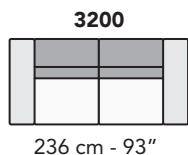

S009 - SHELLEY

FRONTALE
FRONT

LATERALE
DEPTH

A

tutti gli elementi del gruppo A hanno lo stesso modulo di seduta - all items in group A have the same seat width

B

tutti gli elementi del gruppo B hanno lo stesso modulo di seduta - all items in group B have the same seat width

nicoline

COMPOSIZIONI CONSIGLIATE

3202 + 5201

322 cm - 127"

3202 + 8100 + 5201

394 cm - 155"

3632 + 1161

322 cm - 127"