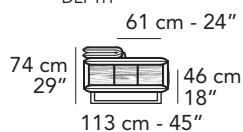

S009 - SHELLEY

FRONTALE
FRONT

LATERALE
DEPTH

A

tutti gli elementi del gruppo A hanno lo stesso modulo di seduta - all items in group A have the same seat width

B

tutti gli elementi del gruppo B hanno lo stesso modulo di seduta - all items in group B have the same seat width

Scala 1:100 Ratio 1 to 100

Legenda / Legend

- Spalliera / Back Cushions
- Poggiareni / Kidneyrest
- Bracciolo / Armrest
- Seduta / Seat Cushions
- Ⓢ Sistema Sound
- Marmo / Marble
- Legno / Wood
- Aggancio Componibile / Connector
- * Lato terminale sempre rifinito e agganciabile agli elementi componibili / Terminal side is always finished and it can also be connected to modular elements

nicoline

COMPOSIZIONI CONSIGLIATE

3202 + 5201

322 cm - 127"

3202 + 8100 + 5201

394 cm - 155"

3632 + 1161

322 cm - 127"