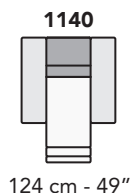

S009 - SHELLEY

FRONTALE
FRONT

LATERALE
DEPTH

A

tutti gli elementi del gruppo A hanno lo stesso modulo di seduta - all items in group A have the same seat width

B

tutti gli elementi del gruppo B hanno lo stesso modulo di seduta - all items in group B have the same seat width

Scala 1:100 Ratio 1 to 100

Legenda / Legend

- Spalliera / Back Cushions
- Poggiareni / Kidneyrest
- Bracciolo / Armrest
- Seduta / Seat Cushions
- Ⓢ Sistema Sound
- Marmo / Marble
- Legno / Wood
- Aggancio Componibile / Connector
- * Lato terminale sempre rifinito e agganciabile agli elementi componibili / Terminal side is always finished and it can also be connected to modular elements

nicoline

COMPOSIZIONI CONSIGLIATE

3202 + 5201

322 cm - 127"

3202 + 8100 + 5201

394 cm - 155"

3632 + 1161

322 cm - 127"