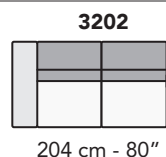

S009 - SHELLEY

FRONTALE
FRONT

LATERALE
DEPTH

A

tutti gli elementi del gruppo A hanno lo stesso modulo di seduta - all items in group A have the same seat width

B

tutti gli elementi del gruppo B hanno lo stesso modulo di seduta - all items in group B have the same seat width

nicoline

COMPOSIZIONI CONSIGLIATE

3202 + 5201

322 cm - 127"

3202 + 8100 + 5201

394 cm - 155"

3632 + 1161

322 cm - 127"