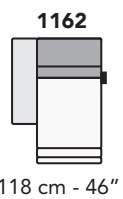

S009 - SHELLEY

FRONTALE
FRONT

LATERALE
DEPTH

A

tutti gli elementi del gruppo A hanno lo stesso modulo di seduta - all items in group A have the same seat width

B

tutti gli elementi del gruppo B hanno lo stesso modulo di seduta - all items in group B have the same seat width

Scala 1:100 Ratio 1 to 100

Legenda / Legend

- Spalliera / Back Cushions
- Poggiareni / Kidneyrest
- Bracciolo / Armrest
- Seduta / Seat Cushions
- Ⓢ Sistema Sound
- Marmo / Marble
- Legno / Wood
- Aggancio Componibile / Connector
- * Lato terminale sempre rifinito e agganciabile agli elementi componibili / Terminal side is always finished and it can also be connected to modular elements

nicoline

COMPOSIZIONI CONSIGLIATE

3202 + 5201

322 cm - 127"

3202 + 8100 + 5201

394 cm - 155"

3632 + 1161

322 cm - 127"