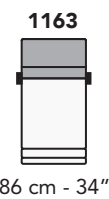

S009 - SHELLEY

FRONTALE
FRONT

LATERALE
DEPTH

A

tutti gli elementi del gruppo A hanno lo stesso modulo di seduta - all items in group A have the same seat width

B

tutti gli elementi del gruppo B hanno lo stesso modulo di seduta - all items in group B have the same seat width

Scala 1:100 Ratio 1 to 100

Legenda / Legend

- Spalliera / Back Cushions
- Poggiareni / Kidneyrest
- Bracciolo / Armrest
- Seduta / Seat Cushions
- Ⓢ Sistema Sound
- Marmo / Marble
- Legno / Wood
- Aggancio Componibile / Connector
- * Lato terminale sempre rifinito e agganciabile agli elementi componibili / Terminal side is always finished and it can also be connected to modular elements

nicoline

COMPOSIZIONI CONSIGLIATE

3202 + 5201

322 cm - 127"

3202 + 8100 + 5201

394 cm - 155"

3632 + 1161

322 cm - 127"