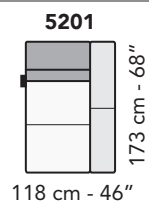

S009 - SHELLEY

FRONTALE
FRONT

LATERALE
DEPTH

A

tutti gli elementi del gruppo A hanno lo stesso modulo di seduta - all items in group A have the same seat width

B

tutti gli elementi del gruppo B hanno lo stesso modulo di seduta - all items in group B have the same seat width

Scala 1:100 Ratio 1 to 100

Legenda / Legend

- Spalliera / Back Cushions
- Poggiareni / Kidneyrest
- Bracciolo / Armrest
- Seduta / Seat Cushions
- Ⓢ Sistema Sound
- Marmo / Marble
- Legno / Wood
- Aggancio Componibile / Connector
- * Lato terminale sempre rifinito e agganciabile agli elementi componibili / Terminal side is always finished and it can also be connected to modular elements

nicoline

COMPOSIZIONI CONSIGLIATE

3202 + 5201

322 cm - 127"

3202 + 8100 + 5201

394 cm - 155"

3632 + 1161

322 cm - 127"