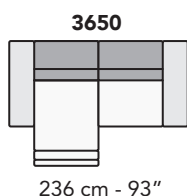

S009 - SHELLEY

FRONTALE
FRONT

LATERALE
DEPTH

A

tutti gli elementi del gruppo A hanno lo stesso modulo di seduta - all items in group A have the same seat width

B

tutti gli elementi del gruppo B hanno lo stesso modulo di seduta - all items in group B have the same seat width

Scala 1:100 Ratio 1 to 100

Legenda / Legend

- Spalliera / Back Cushions
- Poggiareni / Kidneyrest
- Bracciolo / Armrest
- Seduta / Seat Cushions
- Ⓢ Sistema Sound
- Marmo / Marble
- Legno / Wood
- Aggancio Componibile / Connector
- * Lato terminale sempre rifinito e agganciabile agli elementi componibili / Terminal side is always finished and it can also be connected to modular elements

nicoline

COMPOSIZIONI CONSIGLIATE

3202 + 5201

322 cm - 127"

3202 + 8100 + 5201

394 cm - 155"

3632 + 1161

322 cm - 127"