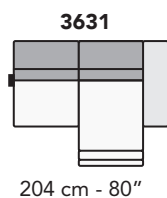

S009 - SHELLEY

FRONTALE
FRONT

LATERALE
DEPTH

A

tutti gli elementi del gruppo A hanno lo stesso modulo di seduta - all items in group A have the same seat width

B

tutti gli elementi del gruppo B hanno lo stesso modulo di seduta - all items in group B have the same seat width

Scala 1:100 Ratio 1 to 100

Legenda / Legend

- Spalliera / Back Cushions
- Poggiareni / Kidneyrest
- Bracciolo / Armrest
- Seduta / Seat Cushions
- Ⓢ Sistema Sound
- Marmo / Marble
- Legno / Wood
- Aggancio Componibile / Connector
- * Lato terminale sempre rifinito e agganciabile agli elementi componibili / Terminal side is always finished and it can also be connected to modular elements

nicoline

COMPOSIZIONI CONSIGLIATE

3202 + 5201

322 cm - 127"

3202 + 8100 + 5201

394 cm - 155"

3632 + 1161

322 cm - 127"