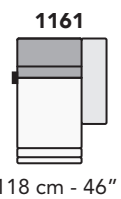

S009 - SHELLEY

FRONTALE
FRONT

LATERALE
DEPTH

A

tutti gli elementi del gruppo A hanno lo stesso modulo di seduta - all items in group A have the same seat width

B

tutti gli elementi del gruppo B hanno lo stesso modulo di seduta - all items in group B have the same seat width

Scala 1:100 Ratio 1 to 100

Legenda / Legend

- Spalliera / Back Cushions
- Poggiareni / Kidneyrest
- Bracciolo / Armrest
- Seduta / Seat Cushions
- Ⓢ Sistema Sound
- Marmo / Marble
- Legno / Wood
- Aggancio Componibile / Connector
- * Lato terminale sempre rifinito e agganciabile agli elementi componibili / Terminal side is always finished and it can also be connected to modular elements

nicoline

COMPOSIZIONI CONSIGLIATE

3202 + 5201

322 cm - 127"

3202 + 8100 + 5201

394 cm - 155"

3632 + 1161

322 cm - 127"