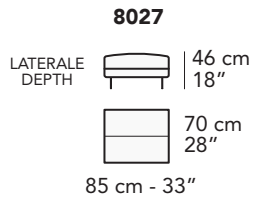

S009 - SHELLEY

FRONTALE
FRONT

LATERALE
DEPTH

A

tutti gli elementi del gruppo A hanno lo stesso modulo di seduta - all items in group A have the same seat width

B

tutti gli elementi del gruppo B hanno lo stesso modulo di seduta - all items in group B have the same seat width

Scala 1:100 Ratio 1 to 100

Legenda / Legend

- Spalliera / Back Cushions
- Poggiareni / Kidneyrest
- Bracciolo / Armrest
- Seduta / Seat Cushions
- Ⓢ Sistema Sound
- Marmo / Marble
- Legno / Wood
- Aggancio Componibile / Connector
- * Lato terminale sempre rifinito e agganciabile agli elementi componibili / Terminal side is always finished and it can also be connected to modular elements

nicoline

COMPOSIZIONI CONSIGLIATE

3202 + 5201

322 cm - 127"

3202 + 8100 + 5201

394 cm - 155"

3632 + 1161

322 cm - 127"