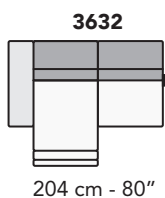

S009 - SHELLEY

FRONTALE
FRONT

LATERALE
DEPTH

A

tutti gli elementi del gruppo A hanno lo stesso modulo di seduta - all items in group A have the same seat width

B

tutti gli elementi del gruppo B hanno lo stesso modulo di seduta - all items in group B have the same seat width

Scala 1:100 Ratio 1 to 100

Legenda / Legend

- Spalliera / Back Cushions
- Poggiareni / Kidneyrest
- Bracciolo / Armrest
- Seduta / Seat Cushions
- Ⓢ Sistema Sound
- Marmo / Marble
- Legno / Wood
- Aggancio Componibile / Connector
- * Lato terminale sempre rifinito e agganciabile agli elementi componibili / Terminal side is always finished and it can also be connected to modular elements

nicoline

COMPOSIZIONI CONSIGLIATE

3202 + 5201

322 cm - 127"

3202 + 8100 + 5201

394 cm - 155"

3632 + 1161

322 cm - 127"