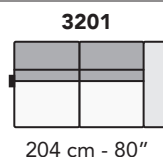

S009 - SHELLEY

FRONTALE
FRONT

LATERALE
DEPTH

A

tutti gli elementi del gruppo A hanno lo stesso modulo di seduta - all items in group A have the same seat width

B

tutti gli elementi del gruppo B hanno lo stesso modulo di seduta - all items in group B have the same seat width

nicoline

COMPOSIZIONI CONSIGLIATE

3202 + 5201

322 cm - 127"

3202 + 8100 + 5201

394 cm - 155"

3632 + 1161

322 cm - 127"