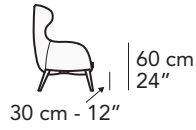

# I005 - ISEO

FRONTALE  
FRONT

LATERALE  
DEPTH

**1000**

77 cm - 30"

**8027**

LATERALE  
DEPTH

FRONTALE GIREVOLE  
SWIVEL FRONT

LATERALE GIREVOLE  
SWIVEL DEPTH

**1360**

77 cm - 30"