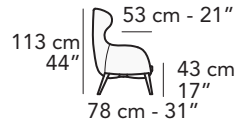

# I005 - ISEO

FRONTALE  
FRONT

LATERALE  
DEPTH

**1000**

77 cm - 30"

**8027**

LATERALE  
DEPTH

FRONTALE GIREVOLE  
SWIVEL FRONT

LATERALE GIREVOLE  
SWIVEL DEPTH

**1360**

77 cm - 30"