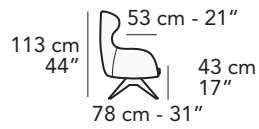

# I005 - ISEO

FRONTALE  
FRONT

LATERALE  
DEPTH

**1000**

77 cm - 30"

**8027**

LATERALE  
DEPTH

FRONTALE GIREVOLE  
SWIVEL FRONT

LATERALE GIREVOLE  
SWIVEL DEPTH

**1360**

77 cm - 30"