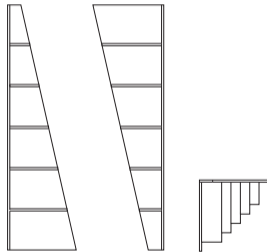

Libreria angolare in MDF laccato.  
Corner bookshelf in lacquered MDF.

# Esquina

My Lab

Pagina / page 148

**ART. LEQ 64**

L/W 64/12 H 220 P/D 62/14

W 25/4,7" H 86" D 24,1/5,5"