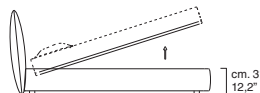

Face

Massimiliano Di Domenico

Pagina / page 238

Letto. Testata e giroletto in legno rivestiti in gomma poliuretano e fodera in fibra di poliestere. Rivestimento in tessuto sfoderabile. Rete con doghe di faggio. Disponibile anche nella versione con contenitore con rete alzabile (MOV C1).

Bed. Wooden headboard and bed edge covered in polyurethane foam and polyester fiber lining. Removable fabric cover. Beechwood bed slats. Available also with storage base with lifting bed slats. (MOV C1)

Mov. C1

Face One

Mov. C1

Mov. C1

ART. LFA 160 - Standard

L/W 190 H 96 P/D 230
W 74,8" H 37,8" D 90,5"
materasso/mattress cm160x200 (62,9"x78,7")

ART. LFA 150 Queen

L/W 180 H 96 P/D 233
W 70,8" H 37,8" D 91,7"
materasso/mattress cm150x203 (59"x79,9")

ART. LFA 180 Europe

L/W 210 H 96 P/D 230
W 82,6" H 37,8" D 90,5"
materasso/mattress cm180x200 (70,9"x78,7")

ART. LFA 193 King

L/W 223 H 96 P/D 233
W 87,8" H 37,8" D 91,7"
materasso/mattress cm193x203 (76"x79,9")

ART. LFA 90 - Single

L/W 120 H 96 P/D 230
W 47,2" H 37,8" D 90,5"
materasso/mattress cm 90x200 (35,4"x78,7")

ART. LFA 120 - Single

L/W 150 H 96 P/D 230
W 59" H 37,8" D 90,5"
materasso/mattress cm120x200 (47,2"x78,7")