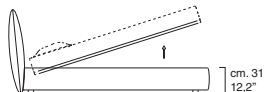

Mov. C1

Face One