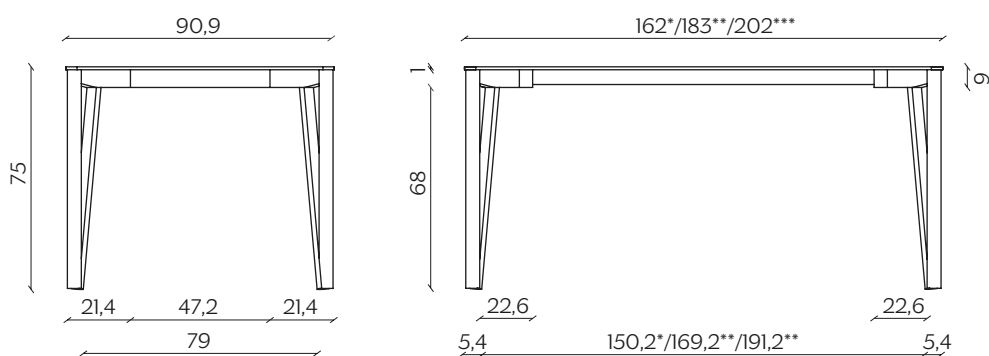

DIMENSIONI | DIMENSIONS

*lunghezza | width: 162 cm
larghezza | depth: 90,9 cm
altezza | height: 75 cm

**lunghezza | width: 183 cm
larghezza | depth: 90,9 cm
altezza | height: 75 cm

***lunghezza | width: 202 cm
larghezza | depth: 90,9 cm
altezza | height: 75 cm

DIMENSIONI | DIMENSIONS

*lunghezza | width: 162 - 200 - 238 cm
larghezza | depth: 90,9 cm
altezza | height: 75 cm

**lunghezza | width: 183 - 221 - 259 cm
larghezza | depth: 90,9 cm
altezza | height: 75 cm

***lunghezza | width: 202 - 240 - 278 cm
larghezza | depth: 90,9 cm
altezza | height: 75 cm

AMBIENTE | ENVIRONMENT

interno | indoor

DOWNLOAD | DOWNLOADS

la guida Cura e Manutenzione è disponibile su miniforms.com
Care and Maintenance guide is available at miniforms.com