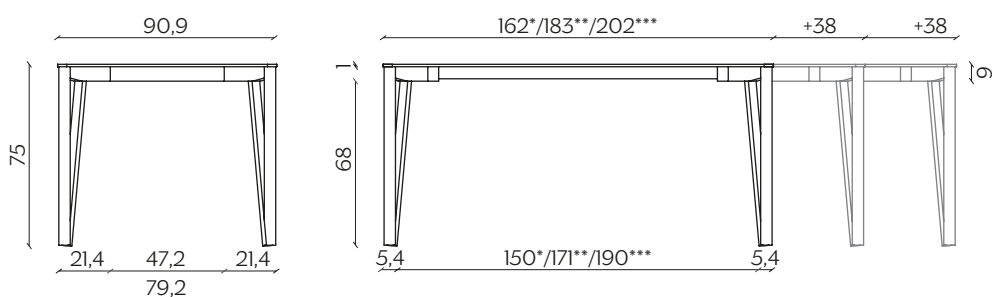

DIMENSIONI | DIMENSIONS

*lunghezza | width: 162 cm
larghezza | depth: 90,9 cm
altezza | height: 75 cm

**lunghezza | width: 183 cm
larghezza | depth: 90,9 cm
altezza | height: 75 cm

***lunghezza | width: 202 cm
larghezza | depth: 90,9 cm
altezza | height: 75 cm

DIMENSIONI | DIMENSIONS

*lunghezza | width: 162 - 200 - 238 cm
larghezza | depth: 90,9 cm
altezza | height: 75 cm

**lunghezza | width: 183 - 221 - 259 cm
larghezza | depth: 90,9 cm
altezza | height: 75 cm

***lunghezza | width: 202 - 240 - 278 cm
larghezza | depth: 90,9 cm
altezza | height: 75 cm

AMBIENTE | ENVIRONMENT

interno | indoor

DOWNLOAD | DOWNLOADS

la guida Cura e Manutenzione è disponibile su miniforms.com
Care and Maintenance guide is available at miniforms.com