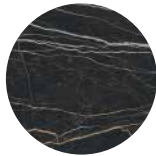

FINITURE | FINISHES

PIANO | TOP

Legno | Wood

Rovere
Fiammato
Flamed Oak

Rovere Vintage
Vintage Oak

Rovere
Termotrattato
Heat-Treated Oak

Frassino Nero
Black Ash

Noce Canaletto
Canaletto
Walnut

Marmo | Marble

Palladio Moro

Palladio Doge

Cres Porcellanato | Porcelain Stoneware (Ceramic)

Statuario Bianco
Statuario White

Thundernight
Thundernight

Étoile Cris
Étoile Cris

Emperador
Emperador

BASE | BASE

Laccati | Lacquer

Nero
Black
RAL: 9005

Metallo | Metal

Oro Rosa Opaco
Rose Gold Matt

Bronzè
Bronze

MAGGESE PLUS

by Paolo Cappello