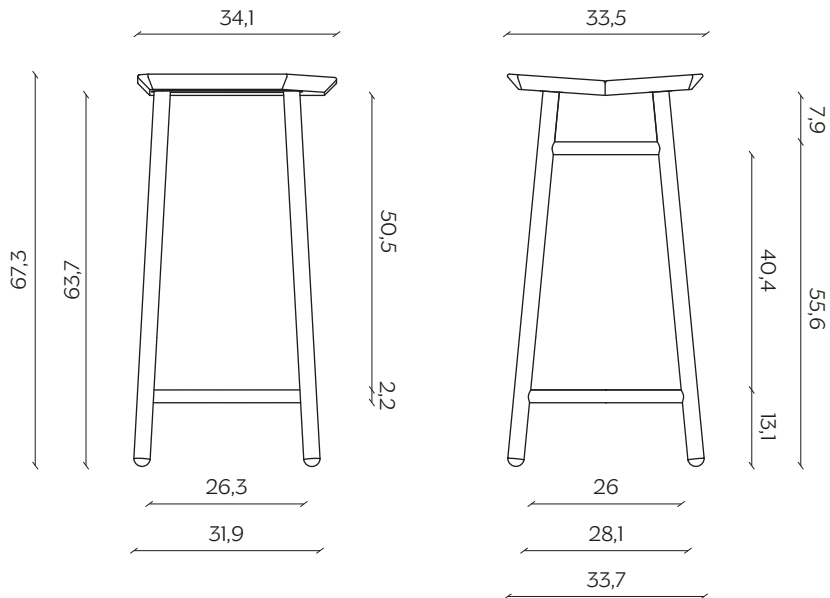

DEDO

by Miniforms Lab

Dedo è caratterizzato da una seduta in legno ergonomica che si appoggia su una solida struttura in acciaio. Disponibile in tre altezze, è particolarmente adatto nel contract e nelle cucine a isola.

Dedo features an ergonomic wooden chair that sits on a solid structure made of steel. Available in three heights, it is particularly suited to turnkey projects and island kitchens.

DIMENSIONI | DIMENSIONS

lunghezza | width: 33,5 cm
larghezza | depth: 34,1 cm
altezza | height: 46,2 cm
altezza del sedile | seat height: 46,2 cm

lunghezza | width: 33,5 cm
larghezza | depth: 34,1 cm
altezza | height: 67,3 cm
altezza del sedile | seat height: 67,3 cm