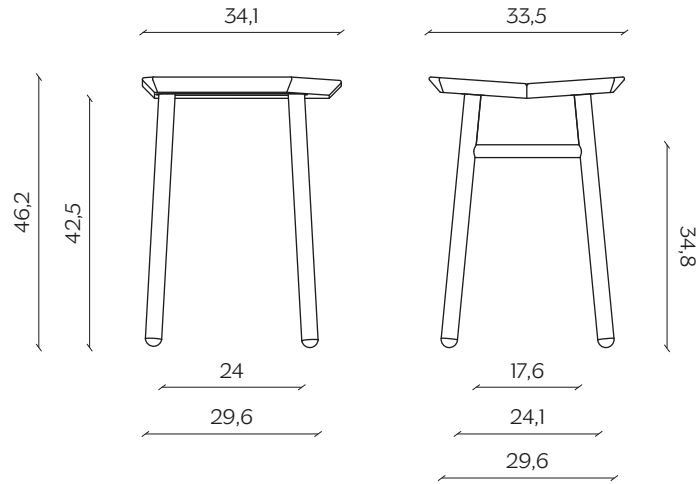

DEDO

by Miniforms Lab

Dedo è caratterizzato da una seduta in legno ergonomica che si appoggia su una solida struttura in acciaio. Disponibile in tre altezze, è particolarmente adatto nel contract e nelle cucine a isola.

Dedo features an ergonomic wooden chair that sits on a solid structure made of steel. Available in three heights, it is particularly suited to turnkey projects and island kitchens.

DIMENSIONI | DIMENSIONS

lunghezza | width: 33,5 cm
larghezza | depth: 34,1 cm
altezza | height: 46,2 cm
altezza del sedile | seat height: 46,2 cm

lunghezza | width: 33,5 cm
larghezza | depth: 34,1 cm
altezza | height: 67,3 cm
altezza del sedile | seat height: 67,3 cm