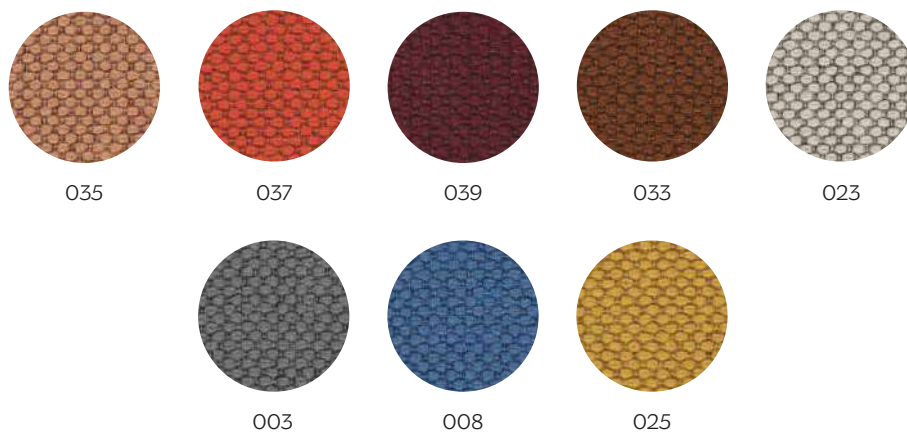

## Vescom Rolla

Blu Pavone  
Peacock

Blu Notte  
Midnight Blue

Latte  
Steamed Milk

Mostarda  
Mustard

Ciliegia  
Cherry

Grafite  
Graphite

### Kvadrat - Maharam Merit

### Dedar - Alumnus

**GAMBE | LEGS**

**BASIC | BASIC**

**Metallo | Iron**

Bianco  
White  
RAL: 9016

Nero  
Black  
RAL: 9005

Antracite  
Anthracite  
RAL: 7016

Rame  
Copper

Grigio Seta  
Silk Gray  
RAL: 7044

Antracite  
Anthracite  
RAL: 7016