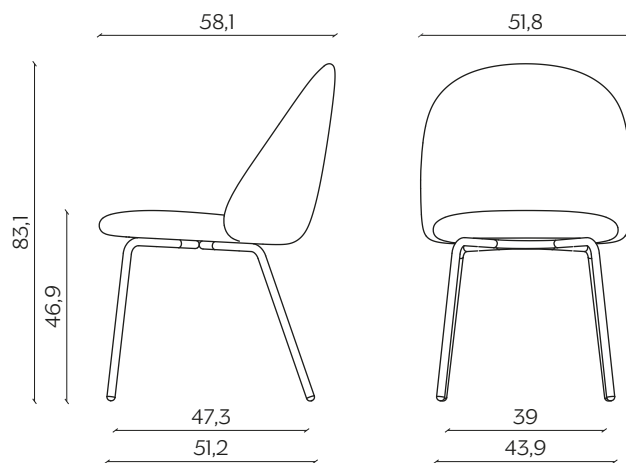

## DIMENSIONI | DIMENSIONS

### BASIC | BASIC

lunghezza | width: 51,8 cm

larghezza | depth: 58,1 cm

altezza | height: 83,1 cm

altezza del sedile | seat height: 46,9 cm

### CAMBE IN LEGNO | WOODEN LEGS

lunghezza | width: 51,8 cm

larghezza | depth: 58,2 cm

altezza | height: 82,8 cm

altezza del sedile | seat height: 46,5 cm

## UFFICIO | OFFICE

lunghezza | width: 51,8 cm

larghezza | depth: 57,9 cm

altezza | height: 82,4 cm

altezza del sedile | seat height: 45,8 cm