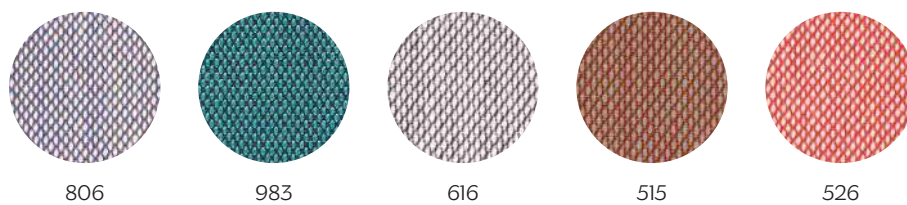

Kvadrat - Steelcut Trio 3