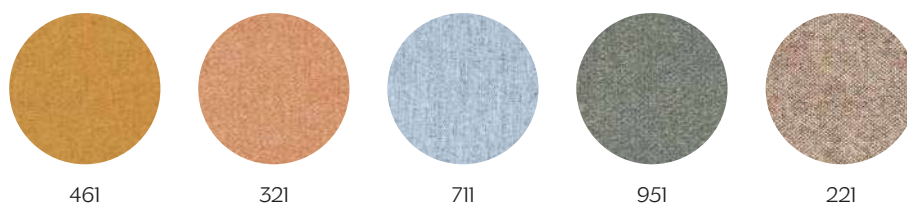

Kvadrat - Melange Nap