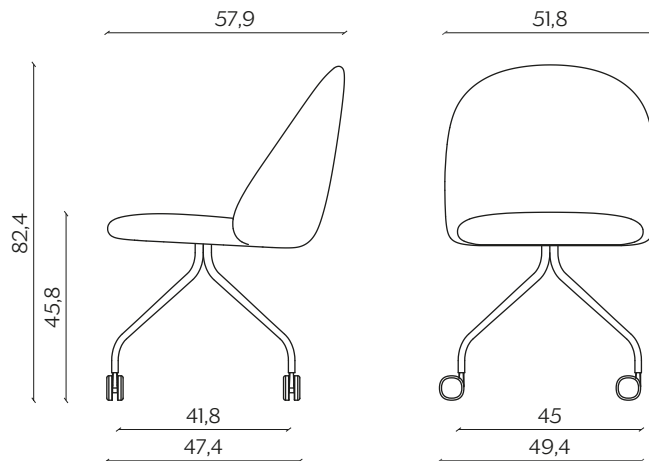

## DIMENSIONI | DIMENSIONS

### BASIC | BASIC

lunghezza | width: 51,8 cm

larghezza | depth: 58,1 cm

altezza | height: 83,1 cm

altezza del sedile | seat height: 46,9 cm

### CAMBE IN LEGNO | WOODEN LEGS

lunghezza | width: 51,8 cm

larghezza | depth: 58,2 cm

altezza | height: 82,8 cm

altezza del sedile | seat height: 46,5 cm

## UFFICIO | OFFICE

lunghezza | width: 51,8 cm

larghezza | depth: 57,9 cm

altezza | height: 82,4 cm

altezza del sedile | seat height: 45,8 cm