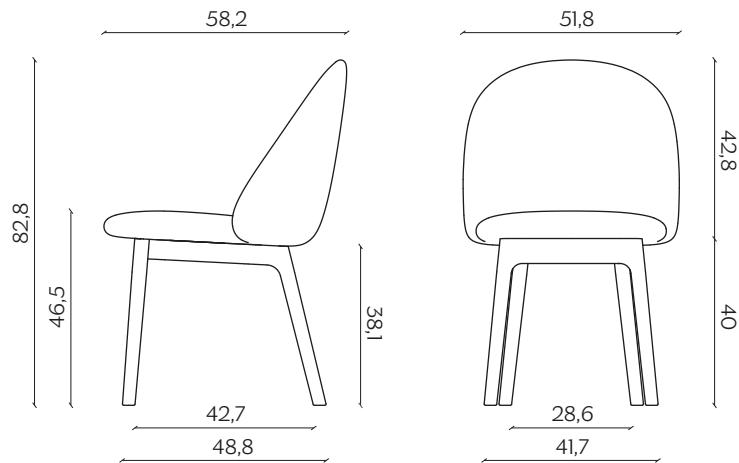

## DIMENSIONI | DIMENSIONS

### BASIC | BASIC

lunghezza | width: 51,8 cm

larghezza | depth: 58,1 cm

altezza | height: 83,1 cm

altezza del sedile | seat height: 46,9 cm

### CAMBE IN LEGNO | WOODEN LEGS

lunghezza | width: 51,8 cm

larghezza | depth: 58,2 cm

altezza | height: 82,8 cm

altezza del sedile | seat height: 46,5 cm

## UFFICIO | OFFICE

lunghezza | width: 51,8 cm

larghezza | depth: 57,9 cm

altezza | height: 82,4 cm

altezza del sedile | seat height: 45,8 cm