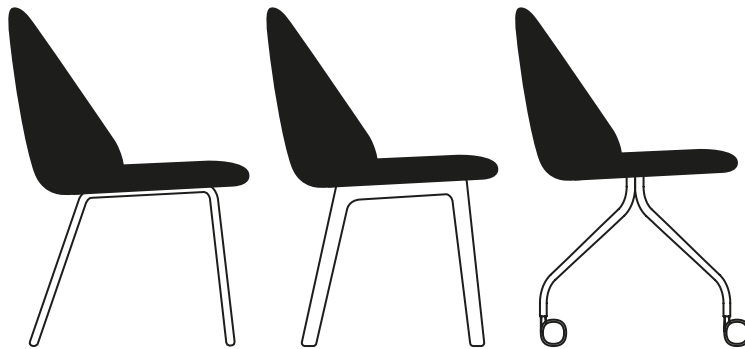

# IOLA

by e-ggs

Iola vive il Design con un approccio internazionale, concentrandosi sull'ergonomia delle forme, mantenendo un aspetto curato e caratterizzante. Abbiamo dato alla scocca la forma di un guscio, producendola in poliuretano espanso. Sotto consiglio dei più esigenti, poi, le abbiamo tirato le orecchie così sono usciti due grandi braccioli. Iola sa di moda, ma si propone come un classico contemporaneo.

Iola shows off design with an international approach, focusing on the ergonomics of the form, ensuring a careful look, one with character. We have given the body the shape of a shell, producing it in expanded polyurethane. Then, on the advice of the hardest to please, we pulled the wings and then the two large arms came out. Iola hints at fashion but comes across as a modern classic.

### BASIC | BASIC

lunghezza | width: 51,8 cm

larghezza | depth: 58,1 cm

altezza | height: 83,1 cm

altezza del sedile | seat height: 46,9 cm

### CAMBE IN LEGNO | WOODEN LEGS

lunghezza | width: 51,8 cm

larghezza | depth: 58,2 cm

altezza | height: 82,8 cm

altezza del sedile | seat height: 46,5 cm