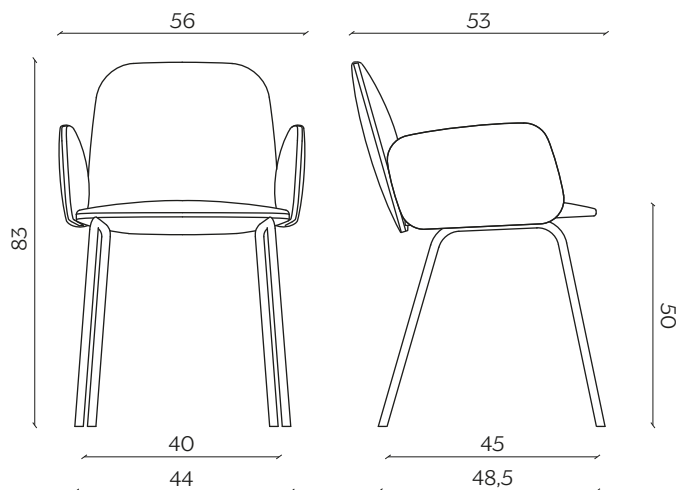

## DIMENSIONI | DIMENSIONS

lunghezza | width: 53 cm

larghezza | depth: 56 cm

altezza | height: 83 cm

altezza del sedile | seat height: 50 cm