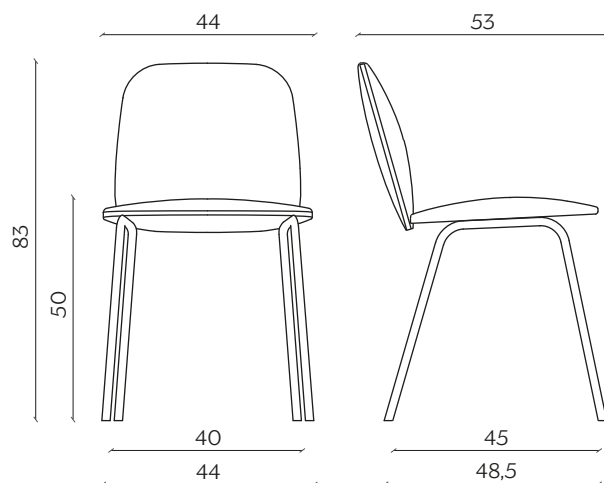

## DIMENSIONI | DIMENSIONS

lunghezza | width: 44 cm

larghezza | depth: 53 cm

altezza | height: 83 cm

altezza del sedile | seat height: 50 cm