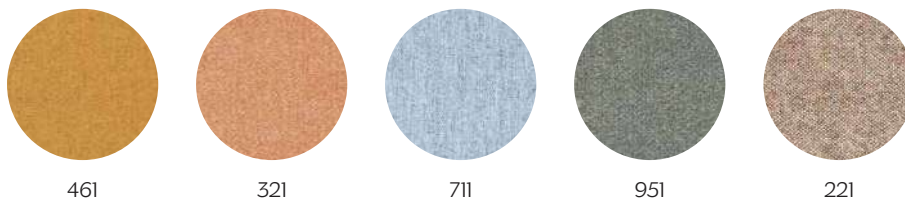

Kvadrat - Melange Nap

461

321

711

951

221

Kvadrat - Steelcut Trio 3