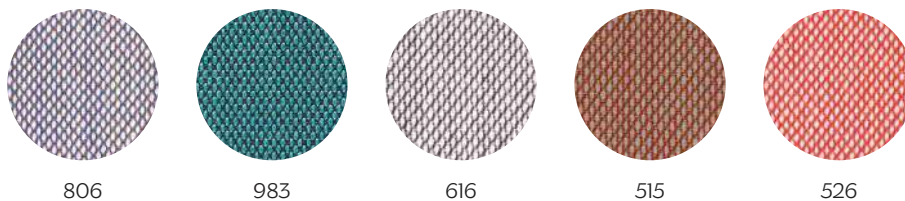

806

983

616

515

526

Dedar - Alumnus