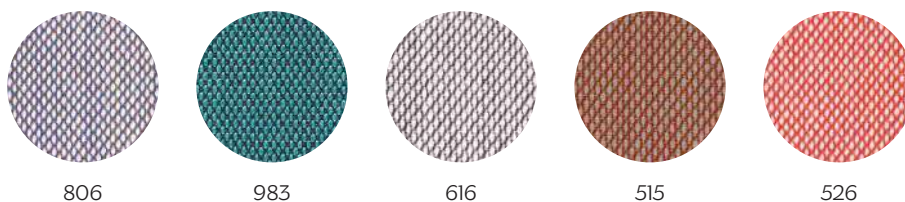

711

951

221

Kvadrat - Maharam Merit

Kvadrat - Steelcut Trio 3

CAMBE | LECS

Metallo | Iron