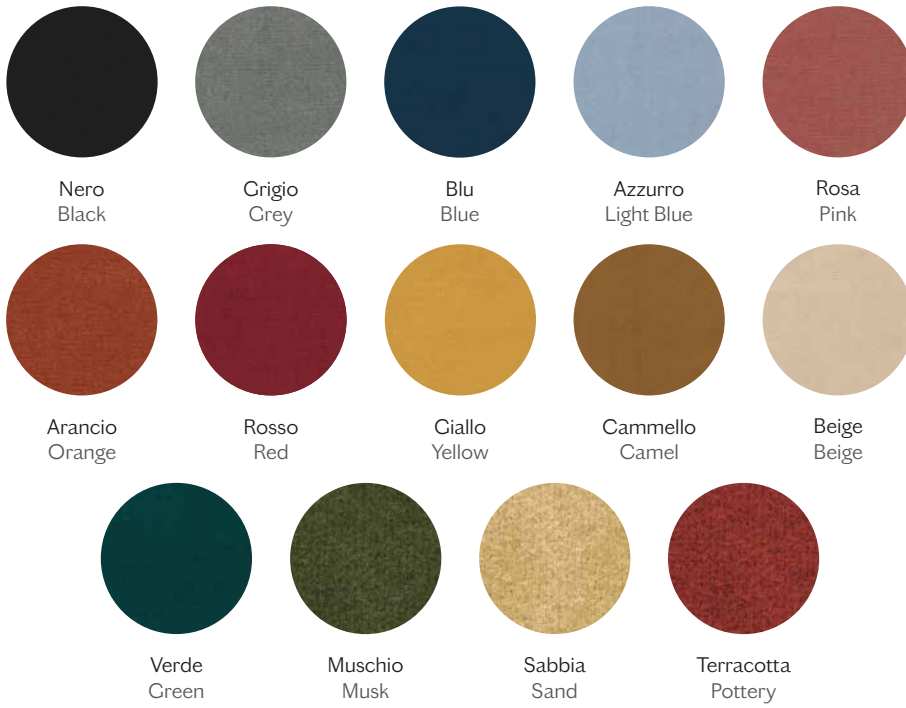

Regal Velvet