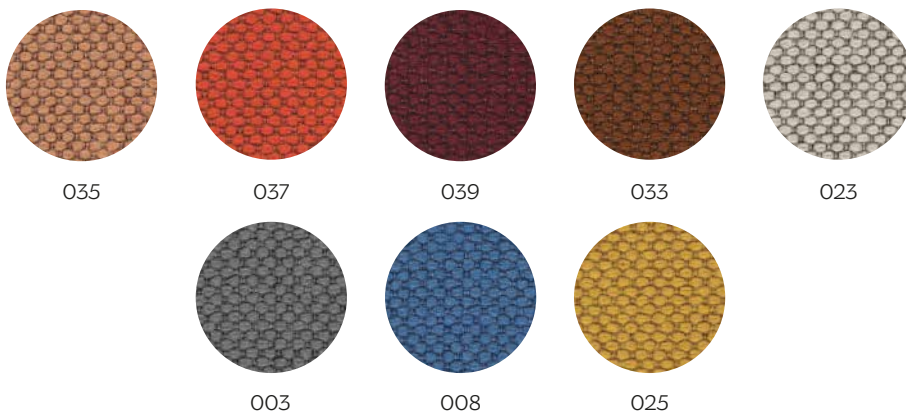

Kvadrat - Maharam Merit