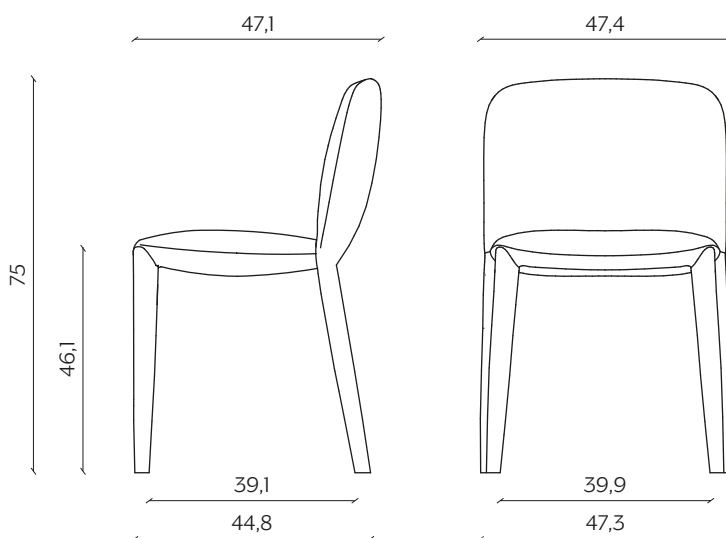

## DIMENSIONI | DIMENSIONS

lunghezza | width: 47,4 cm

larghezza | depth: 47,1 cm

altezza | height: 75 cm

altezza del sedile | seat height: 46,1 cm

impilabilità | stackability: sì (X3) | yes (X3)