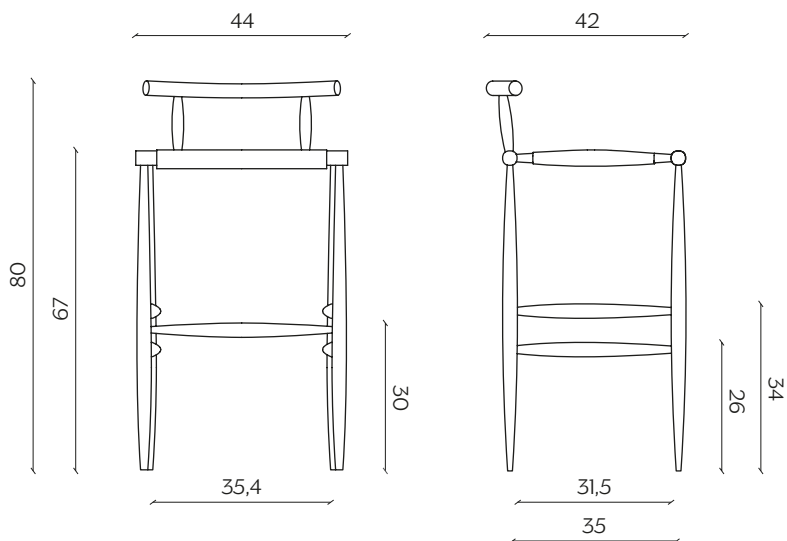

PELLEOSSA STOOL

by Francesco Faccin

Pelleossa è una sedia eclettica, slanciata, che esprime il suo carattere nei dettagli. Si ispira alle sedie italiane di epoca preindustriale inserendo l'atteggiamento dell'arte concettuale. Disponibile anche con i braccioli, si completa con le diverse combinazioni della seduta.

Pelleossa is a slender, eclectic chair that expresses its character through detail. It is inspired by the Italian chairs of pre-industrial times, sporting the attitude of conceptual art. Also available with armrests, it completes with the different combinations of the seat.

DIMENSIONI | DIMENSIONS

lunghezza | width: 44 cm

larghezza | depth: 42 cm

altezza | height: 80 cm

altezza del sedile | seat height: 67 cm

AMBIENTE | ENVIRONMENT

interno | indoor

DOWNLOAD | DOWNLOADS