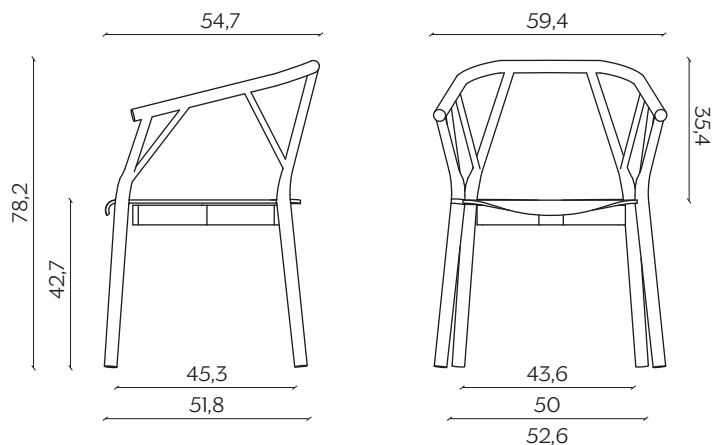

## DIMENSIONI | DIMENSIONS

lunghezza | width: 59,4 cm  
larghezza | depth: 54,7 cm  
altezza | height: 78,2 cm  
altezza del sedile | seat height: 42,7 cm