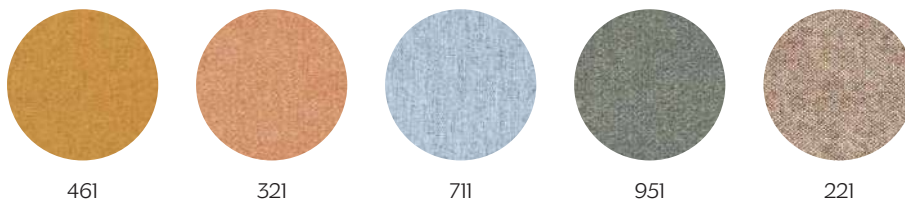

Kvadrat - Melange Nap

461

321

711

951

221

Kvadrat - Steelcut Trio 3