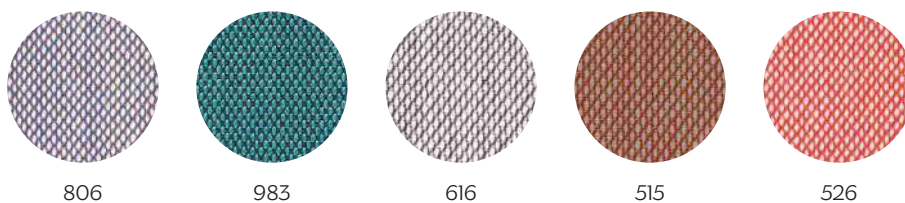

806

983

616

515

526