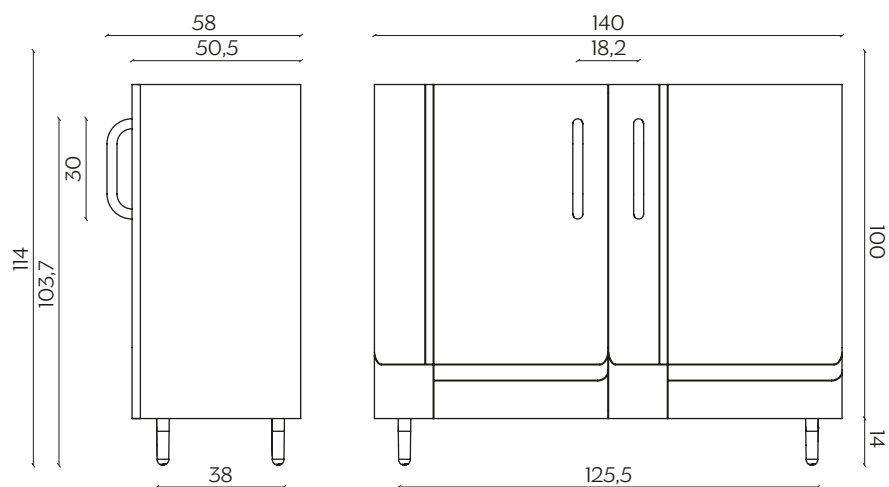

## DIMENSIONI | DIMENSIONS

lunghezza | width: 195,6 cm

larghezza | depth: 55,8 cm

altezza | height: 78 cm

lunghezza | width: 140 cm

larghezza | depth: 58 cm

altezza | height: 114 cm