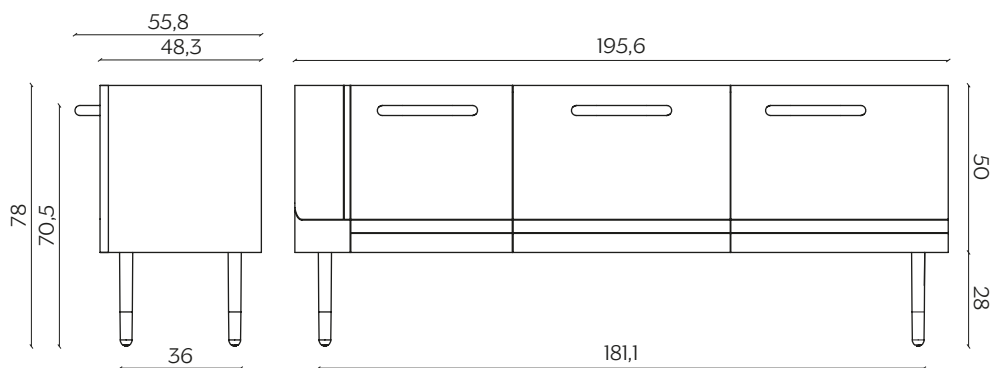

## DIMENSIONI | DIMENSIONS

lunghezza | width: 195,6 cm

larghezza | depth: 55,8 cm

altezza | height: 78 cm

lunghezza | width: 140 cm

larghezza | depth: 58 cm

altezza | height: 114 cm