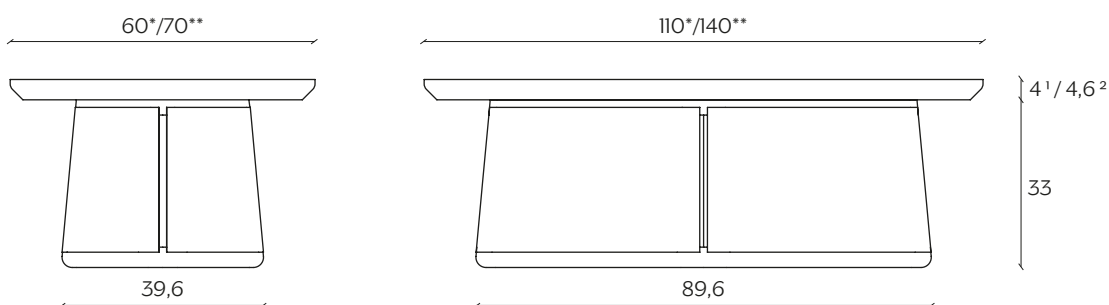

A pair of tables that maintain the spirit of the dining table. The
cane tightens around the base, whilst the thickness of the top
highlights the potential for our wood.

DIMENSIONI | DIMENSIONS

*lunghezza | width: 110 cm
larghezza | depth: 60 cm
altezza | height: 37 / 37,6 cm

**lunghezza | width: 140 cm
larghezza | depth: 70 cm
altezza | height: 37 / 37,6 cm

¹ spessore per piani in legno | thickness for wooden tops
² spessore per piani in ceramica | thickness for ceramic tops

lunghezza | width: 40 cm
larghezza | depth: 40 cm
altezza | height: 54 / 54,6 cm

³ spessore per piani in legno | thickness for wooden tops
⁴ spessore per piani in ceramica | thickness for ceramic tops

AMBIENTE | ENVIRONMENT