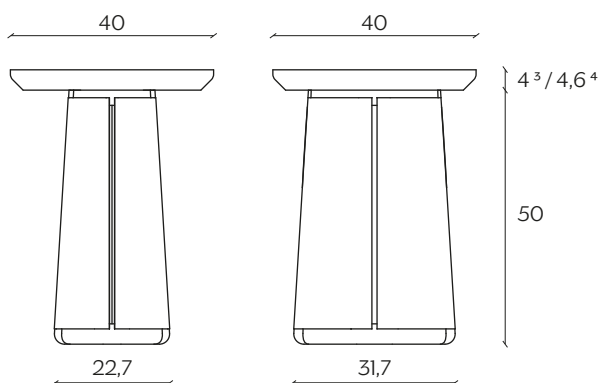

A pair of tables that maintain the spirit of the dining table. The
cane tightens around the base, whilst the thickness of the top
highlights the potential for our wood.

DIMENSIONI | DIMENSIONS

*lunghezza | width: 110 cm
larghezza | depth: 60 cm
altezza | height: 37 / 37,6 cm

**lunghezza | width: 140 cm
larghezza | depth: 70 cm
altezza | height: 37 / 37,6 cm

¹ spessore per piani in legno | thickness for wooden tops
² spessore per piani in ceramica | thickness for ceramic tops

lunghezza | width: 40 cm
larghezza | depth: 40 cm
altezza | height: 54 / 54,6 cm

³ spessore per piani in legno | thickness for wooden tops
⁴ spessore per piani in ceramica | thickness for ceramic tops

AMBIENTE | ENVIRONMENT