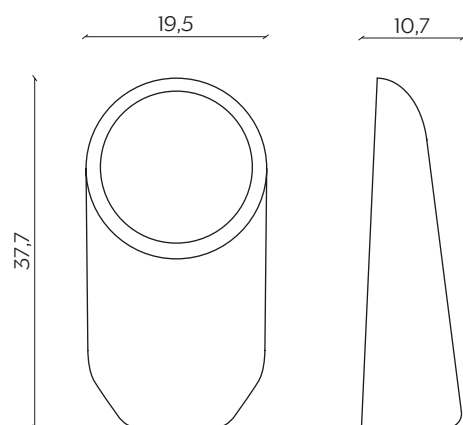

DIMENSIONI | DIMENSIONS

lunghezza | width: 19,5 cm

larghezza | depth: 10,7 cm

altezza | height: 37,7 cm

AMBIENTE | ENVIRONMENT

interno | indoor

DETTAGLI TECNICI | TECHNICAL DETAILS

lunghezza cavo | cable length: 1,60 m

lampadina | lightbulb: E27, max 60W

DOWNLOAD | DOWNLOADS

la guida Cura e Manutenzione è disponibile su miniforms.com
Care and Maintenance guide is available at miniforms.com

file 2D, 3D e fotografie sono disponibili su miniforms.com
2D, 3D files and hi-res images are available at miniforms.com

FINITURE | FINISHES

STRUTTURA | STRUCTURE

Ceramica | Ceramic

Bianco
White
RAL: 9016