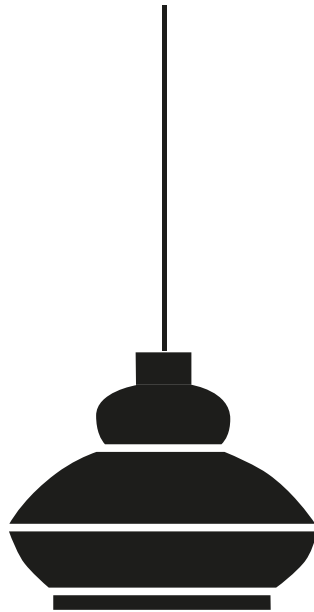

TORA

by Paolo Cappello

Tora è una lampada a sospensione in ceramica, dalle tinte pastello opaco, che si ispira alle lanterne arabe e alle vecchie lanterne ad olio, adatta ad un uso sia domestico che contract. È pensata per essere utilizzata sia singolarmente che in gruppo.

Tora, a ceramic pendant lamp in matt pastel colours, draws its inspiration from Arab lanterns and old oil lamps. Designed to be used individually as well as in clusters, in both residential and contract settings.

DIMENSIONI | DIMENSIONS

lunghezza | width: 38 cm

larghezza | depth: 38 cm

altezza | height: 30 cm

AMBIENTE | ENVIRONMENT

interno | indoor

DETTAGLI TECNICI | TECHNICAL DETAILS

lunghezza cavo | cable length: 1,80m