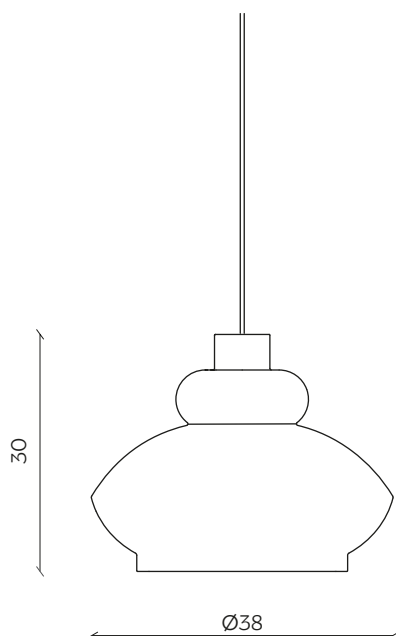

TORA

by Paolo Cappello

Tora è una lampada a sospensione in ceramica, dalle tinte pastello opaco, che si ispira alle lanterne arabe e alle vecchie lanterne ad olio, adatta ad un uso sia domestico che contract. È pensata per essere utilizzata sia singolarmente che in gruppo.

Tora, a ceramic pendant lamp in matt pastel colours, draws its inspiration from Arab lanterns and old oil lamps. Designed to be used individually as well as in clusters, in both residential and contract settings.

DIMENSIONI | DIMENSIONS

lunghezza | width: 38 cm

larghezza | depth: 38 cm

altezza | height: 30 cm

AMBIENTE | ENVIRONMENT

interno | indoor

DETTAGLI TECNICI | TECHNICAL DETAILS

lunghezza cavo | cable length: 1,80m