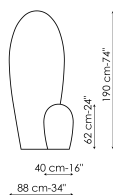

Scheda tecnica

Cactus

Larghezza: 88cm

Profondità: -cm

Altezza: 190cm