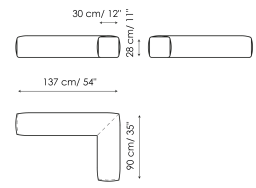

### Base 210

Larghezza: 210cm  
Profondità: 110cm  
Altezza: 41cm

### Base 180

Larghezza: 180cm  
Profondità: 110cm  
Altezza: 41cm

Base 140

Larghezza: 140cm

Profondità: 110cm

Altezza: 41cm

Schiena 75

Larghezza: 75cm

Profondità: 30cm

Altezza: 28cm

Schienale angolare 102

Larghezza: 102cm

Profondità: 90cm

Altezza: 28cm

Schienale angolare 117

Larghezza: 117cm

Profondità: 90cm

Altezza: 28cm

Schienale angolare 137

Larghezza: 137cm

Profondità: 90cm

Altezza: 28cm

Cuscino

Larghezza: 50cm