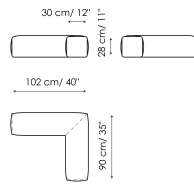

### Base 240

Larghezza: 240cm  
Profondità: 110cm  
Altezza: 41cm

### Base 210

Larghezza: 210cm  
Profondità: 110cm  
Altezza: 41cm

### Base 180

Larghezza: 180cm  
Profondità: 110cm  
Altezza: 41cm

Base 140

Larghezza: 140cm

Profondità: 110cm

Altezza: 41cm

Schiena 75

Larghezza: 75cm

Profondità: 30cm

Altezza: 28cm

Schienale angolare 102

Larghezza: 102cm

Profondità: 90cm

Altezza: 28cm

Schienale angolare 117

Larghezza: 117cm