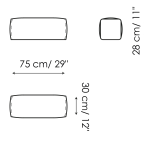

### Base 5 lati

Larghezza: 150cm  
Profondità: 145cm  
Altezza: 41cm

### Base 210

Larghezza: 210cm  
Profondità: 110cm  
Altezza: 41cm

### Base 180

Larghezza: 180cm  
Profondità: 110cm  
Altezza: 41cm

Base 140

Larghezza: 140cm

Profondità: 110cm

Altezza: 41cm

Schiena 75

Larghezza: 75cm

Profondità: 30cm

Altezza: 28cm

Schienale angolare 102

Larghezza: 102cm

Profondità: 90cm

Altezza: 28cm

Schienale angolare 117

Larghezza: 117cm