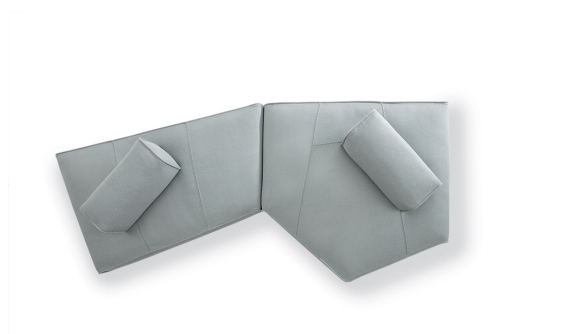

# Tètra

Designer: Mauro Lipparini

Il sistema di sedute Tètra è la massima espressione dello spirito estetico dei complementi firmati Mauro Lipparini per Bonaldo, caratterizzati da un design contemporaneo con accenti evergreen. Una collezione di imbottiti costituita da isole, sagome rettangolari, pentagonali e irregolari che si combinano e accostano tra loro senza vincoli, formando una geometria che

richiama il nome del prodotto. Anche gli schienali, volumi puri, si posizionano su queste isole per un complemento all'insegna della libertà di movimento e di interpretazione, di estetica e comfort: Tètra è un divano che sa adattarsi perfettamente a diverse esigenze funzionali e stilistiche, non rinunciando alla sua forte personalità.

### Base 5 lati

Larghezza: 150cm  
Profondità: 145cm  
Altezza: 41cm

### Base 240

Larghezza: 240cm  
Profondità: 110cm  
Altezza: 41cm