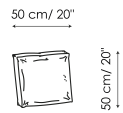

### Base 180

Larghezza: 180cm  
Profondità: 110cm  
Altezza: 41cm

Base 140

Larghezza: 140cm

Profondità: 110cm

Altezza: 41cm

Schiena 75

Larghezza: 75cm

Profondità: 30cm

Altezza: 28cm

Schienale angolare 102

Larghezza: 102cm

Profondità: 90cm

Altezza: 28cm

Schienale angolare 117

Larghezza: 117cm

Profondità: 90cm

Altezza: 28cm

Schienale angolare 137

Larghezza: 137cm

Profondità: 90cm

Altezza: 28cm

Cuscino

Larghezza: 50cm

Profondità: -cm

Altezza: 50cm

Composizione 1

Larghezza: 360cm

Profondità: 145cm

Altezza: 69cm

Composizione 2

Larghezza: 340cm