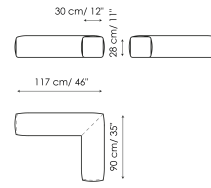

### Base 210

Larghezza: 210cm  
Profondità: 110cm  
Altezza: 41cm

### Base 180

Larghezza: 180cm  
Profondità: 110cm  
Altezza: 41cm

Base 140

Larghezza: 140cm

Profondità: 110cm

Altezza: 41cm

Schiena 75

Larghezza: 75cm

Profondità: 30cm

Altezza: 28cm

Schienale angolare 102

Larghezza: 102cm

Profondità: 90cm

Altezza: 28cm

Schienale angolare 117

Larghezza: 117cm

Profondità: 90cm

Altezza: 28cm

Schienale angolare 137

Larghezza: 137cm

Profondità: 90cm

Altezza: 28cm

Cuscino

Larghezza: 50cm