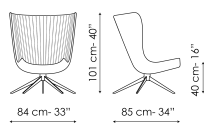

Scheda tecnica

Colibrì

Larghezza: 84cm

Profondità: 85cm

Altezza: 101cm
