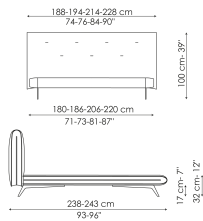

Scheda tecnica

Saddle bed

Larghezza: 188-194-214-

228cm

Profondità: 238-243cm

Altezza: 100cm
