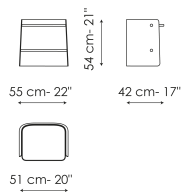

## Scheda tecnica

Larghezza: 55cm

Profondità: 42cm

Altezza: 54cm

---