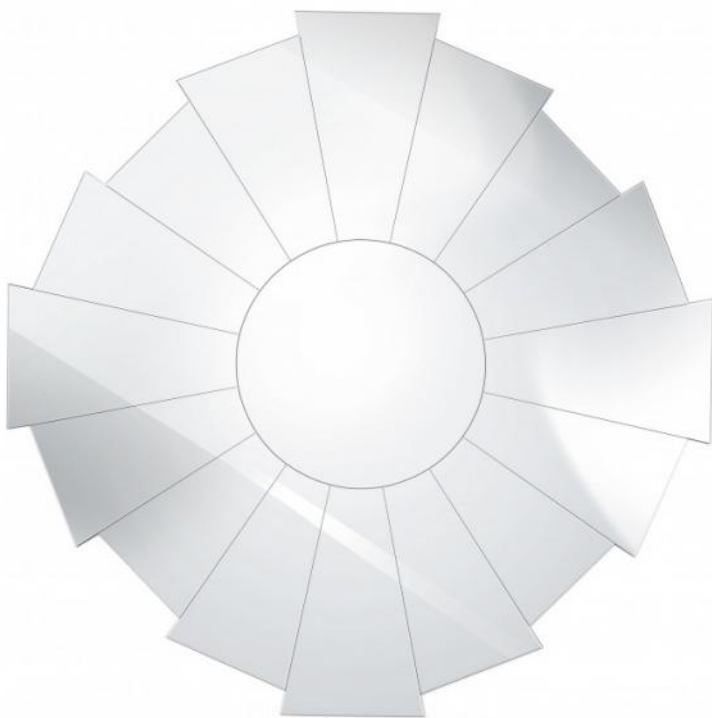

Зеркало Solis

ТЕХНИЧЕСКИЕ ДАННЫЕ

Код изделия: **OSP44**

Высота: **87 см**

Ширина: **87 см**

Глубина: **2 см**

Вес нетто: **12 Kg**

Вес лордо: **14 Kg**

Объем упаковки: **0,10 м³**

Упаковочных мест на изделие: **1**

УПАКОВКА

Место 1

Высота: 99 см

Ширина: 99 см

Глубина: 9 см