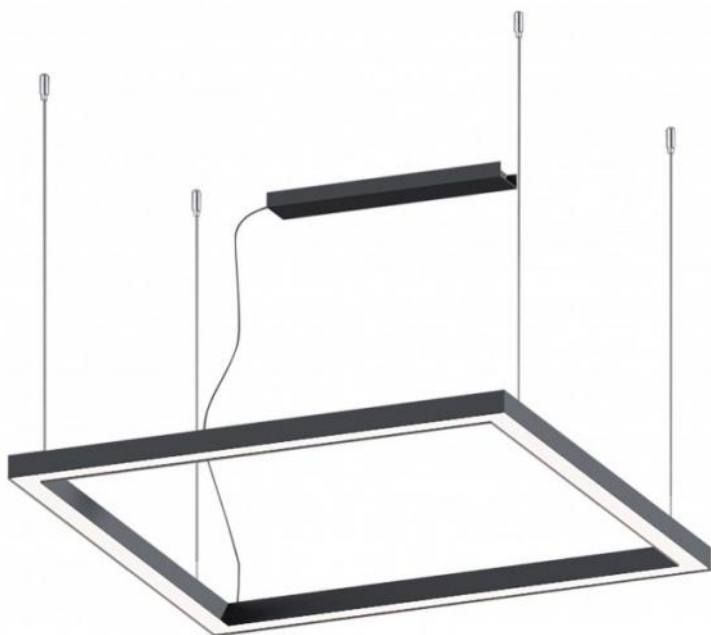

Лампа Pabilia

ТЕХНИЧЕСКИЕ ДАННЫЕ

Код изделия: **OLP10284**

Высота: **4 см**

Ширина: **59 см**

Глубина: **59 см**

Вес нетто: **3 Kg**

Вес лордо: **3,80 Kg**

Объем упаковки: **0,05 m³**

Штук на упаковочное место: **1**

УПАКОВКА

Место 1

Высота: 10 см

Ширина: 72 см

Глубина: 72 см