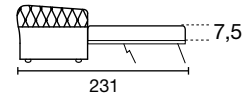

CHESTER

HOME & DESIGN

STRUTTURA VERO LEGNO
REAL WOOD STRUCTURE

CUSCINO SPALLIERA
IN POLIURETANO ESPANSO
DENSITÀ 40 KG/M³
BACK CUSHION:
POLYURETHANE FOAM
DENSITY 40 KG/M³

CUSCINO SEDUTA
IN PIUMA CON SUPPORTO
IN POLIURETANO ESPANSO
DENSITÀ 35 KG/M³
SEAT CUSHION IN FEATHER
WITH A POLYURETHANE FOAM
SUPPORT, DENSITY 35/KG M³

CUSCINI DI SEDUTA SFODERABILI
REMOVABLE UPHOLSTERY

CUSCINI DI SEDUTA SFODERABILI
REMOVABLE UPHOLSTERY

PELLE / LEATHER

TESSUTO / FABRIC

LETTO OPTIONAL / OPTIONAL BED

RETE ELETTROSALDATA PRATIC
MATERASSO H 7,5 CM IN POLIURETANO ESPANSO
ELECTRO - WELDED PRACTIC BED MATTRESS
MATTRESS H 7,5 CM IN POLYURETHANE FOAM

FINITURA PIEDE STANDARD
STANDARD FOOT FINISHING

LEGNO NOCE
H. 5,5 cm

FINITURE OPTIONAL
OPTIONAL FINISHINGS

LEGNO WENGÈ

RAL

DIVANO
SOFA

LETTO/BED OPTIONAL
Materasso-Mattress
164 x 183 x 7,5

LETTO/BED OPTIONAL
Materasso-Mattress
134 x 183 x 7,5

LETTO/BED OPTIONAL
Materasso-Mattress
84 x 183 x 7,5

TERMINALE SX/DX
LHF/RHF SOFA

ELEMENTI SPECIALI SX/DX
LHF/RHF SPECIAL MODULES

ANGOLO

POUF
FOOTSTOOL

POUF CONTENITORE TONDO

POUF