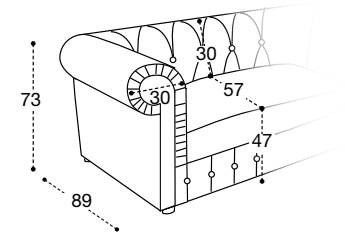

## LETTO OPTIONAL / OPTIONAL BED

RETE ELETTROSALDATA PRATIC  
MATERASSO H 7,5 CM IN POLIURETANO ESPANSO  
ELECTRO - WELDED PRACTIC BED MATTRESS  
MATTRESS H 7,5 CM IN POLYURETHANE FOAM

**FINITURA PIEDE STANDARD**  
STANDARD FOOT FINISHING