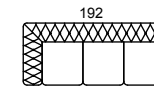

TERMINALE SX/DX
LHF/RHF SOFA