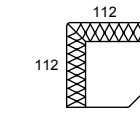

LETTO/BED OPTIONAL  
Materasso-Mattress  
84 x 183 x 7,5

**TERMINALE SX/DX**  
LHF/RHF SOFA

**ELEMENTI SPECIALI SX/DX**  
LHF/RHF SPECIAL MODULES

ANGOLO

**POUF**  
FOOTSTOOL

POUF CONTENITORE TONDO

POUF