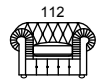

LETTO/BED OPTIONAL
Materasso-Mattress
84 x 183 x 7,5