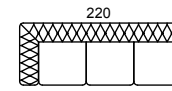

TERMINALE SX/DX
LHF/RHF SOFA