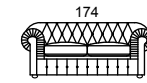

LETTO/BED OPTIONAL
Materasso-Mattress
84 x 183 x 7,5