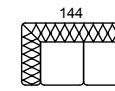

TERMINALE SX/DX
LHF/RHF SOFA