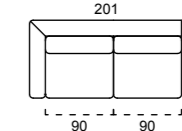

TERMINALE SX/DX
LHF/RHF SOFA