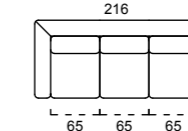

TERMINALE SX/DX
LHF/RHF SOFA