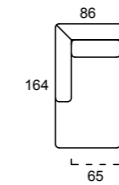

CHAISE LONGUE SX/DX
LHF/RHF CHAISE LONGUE