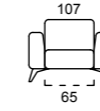

**FINITURA PIEDE STANDARD**  
STANDARD FOOT FINISHING

**TITANIO LUCIDO**  
H. 15,5 cm

**FINITURE OPTIONAL**  
OPTIONAL FINISHINGS

**INOX LUCIDO**

**INOX SATINATO**

**CHAMPAGNE SATINATO**

**RAL LUCIDO/OPACO**

**DIVANO**  
SOFA

**TERMINALE SX/DX**  
LHF/RHF SOFA

**CHAISE LONGUE SX/DX**  
LHF/RHF CHAISE LONGUE

**ELEMENTI SPECIALI SX/DX**  
LHF/RHF SPECIAL MODULES

**ANGOLO PENISOLA**

**ANGOLO RETTO**

**POUF**  
FOOTSTOOL