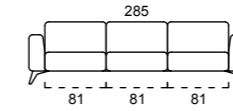

RAL LUCIDO/OPACO

DIVANO
SOFA