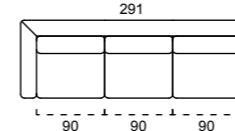

TERMINALE SX/DX
LHF/RHF SOFA