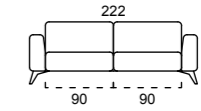

RAL LUCIDO/OPACO

DIVANO
SOFA