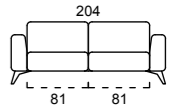

RAL LUCIDO/OPACO

DIVANO
SOFA