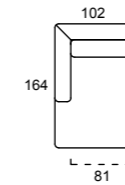

CHAISE LONGUE SX/DX
LHF/RHF CHAISE LONGUE