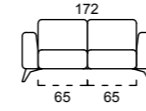

RAL LUCIDO/OPACO

DIVANO
SOFA