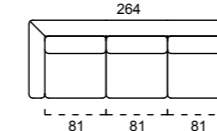

TERMINALE SX/DX
LHF/RHF SOFA