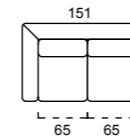

TERMINALE SX/DX
LHF/RHF SOFA