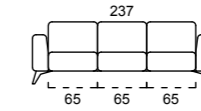

RAL LUCIDO/OPACO

DIVANO
SOFA