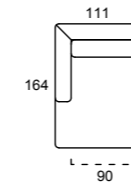

CHAISE LONGUE SX/DX
LHF/RHF CHAISE LONGUE