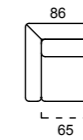

TERMINALE SX/DX
LHF/RHF SOFA