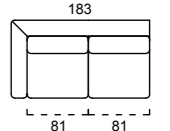

TERMINALE SX/DX
LHF/RHF SOFA