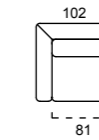

TERMINALE SX/DX
LHF/RHF SOFA