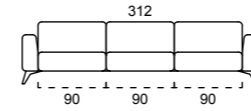

RAL LUCIDO/OPACO

DIVANO
SOFA