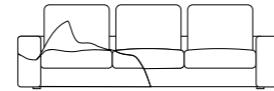

PELLE / LEATHER
SPALLIERA SFODERABILE
REMOVABLE UPHOLSTERY
FOR BACK CUSHIONS

CUSCINI DI SEDUTA
SFODERABILI
REMOVABLE UPHOLSTERY
FOR SITTING CUSHIONS