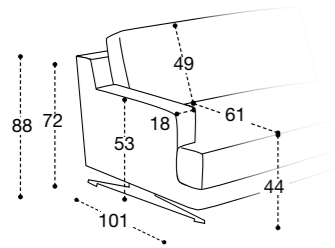

TOP

FINITURA PIEDE STANDARD

STANDARD FOOT FINISHING

METALLO
BLACK OPACO
H. 14,5 cm

FINITURE OPTIONAL

OPTIONAL FINISHINGS

INOX LUCIDO

INOX SATINATO

CHAMPAGNE
SATINATO

RAL
LUCIDO/OPACO