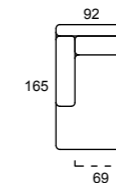

HIDDEN FOOT

DIVANO

SOFA

TERMINALE SX/DX

LHF/RHF SOFA

CHAISE LONGUE SX/DX

LHF/RHF CHAISE LONGUE

ELEMENTI SPECIALI SX/DX

LHF/RHF SPECIAL MODULES

CENTRALE 2 POSTI/PENISOLA

CENTRALE 2 POSTI/PENISOLA

CENTRALE 2 POSTI/PENISOLA

CENTRALE 1 POSTO/PENISOLA

CENTRALE 1 POSTO/PENISOLA

CENTRALE 1 POSTO/PENISOLA

ANGOLO PENISOLA