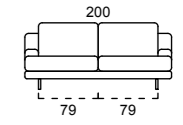

PIEDE A SCOMPARSA

HIDDEN FOOT

DIVANO

SOFA