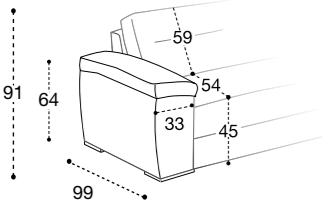

RETE ELETTROSALDATA PRATIC
MATERASSO H 7,5 CM IN POLIURETANO ESPANSO
ELECTRO - WELDED PRACTIC BED MATTRESS
MATTRESS H 7,5 CM IN POLYURETHANE FOAM

PIEDE STANDARD
STANDARD FOOT

LEGNO WENGÈ
H. 4 cm

FINITURE OPTIONAL
OPTIONAL FINISHINGS