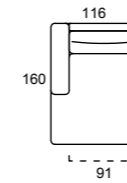

CHAISE LONGUE SX/DX LHF/RHF CHAISE LONGUE