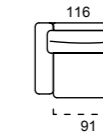

TERMINALE SX/DX LHF/RHF SOFA