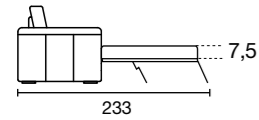

RETE ELETTROSALDATA PRATIC
MATERASSO H 7,5 CM IN POLIURETANO ESPANSO
ELECTRO - WELDED PRACTIC BED MATTRESS
MATTRESS H 7,5 CM IN POLYURETHANE FOAM

PIEDE STANDARD
STANDARD FOOT

LEGNO WENGÈ
H. 4 cm

FINITURE OPTIONAL
OPTIONAL FINISHINGS