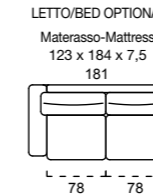

TERMINALE SX/DX LHF/RHF SOFA