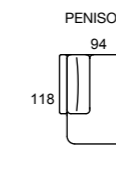

ELEMENTI SPECIALI SX/DX LHF/RHF SPECIAL MODULES