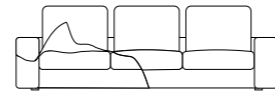

BOLGHERI

HOME & COMFORT

STRUTTURA VERO LEGNO
REAL WOOD STRUCTURE

CUSCINO SPALLIERA
IN FIOCCO ACRILICO
BACK CUSHION
IN ACRYLIC FLOCK

CUSCINO SEDUTA IN
POLIURETANO ESPANSO
35KG/M³ RIVESTITO
IN FIBRE ACRILICHE
SEAT CUSHION IN
POLYURETHANE FOAM
DENSITY 35 KG/M³ COVERED
WITH ACRYLIC FIBRES

SPALLIERA SFODERABILE
REMOVABLE UPHOLSTERY
FOR BACK CUSHIONS

CUSCINI DI SEDUTA
SFODERABILI
REMOVABLE UPHOLSTERY
FOR SITTING CUSHIONS

COMPLETAMENTE SFODERABILE
FULLY REMOVABLE COVERING

LETTO OPTIONAL / OPTIONAL BED

RETE ELETTROSALDATA PRATIC
MATERASSO H 7,5 CM IN POLIURETANO ESPANSO
ELECTRO - WELDED PRACTIC BED MATTRESS
MATTRESS H 7,5 CM IN POLYURETHANE FOAM

PIEDE STANDARD
STANDARD FOOT

LEGNO WENGÈ
H. 4 cm

FINITURE OPTIONAL
OPTIONAL FINISHINGS

LEGNO NOCE

RAL

PIEDE OPTIONAL
OPTIONAL FOOT

ART. CA560
CROMO LUCIDO
H. 4 cm

DIVANO SOFA

TERMINALE SX/DX LHF/RHF SOFA

CHAISE LONGUE SX/DX LHF/RHF CHAISE LONGUE

ELEMENTI SPECIALI SX/DX LHF/RHF SPECIAL MODULES

POUF FOOTSTOOL