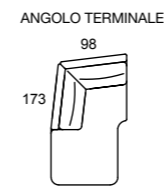

ELEMENTI SPECIALI SX/DX LHF/RHF SPECIAL MODULES