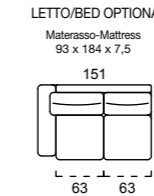

TERMINALE SX/DX LHF/RHF SOFA