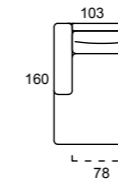

CHAISE LONGUE SX/DX LHF/RHF CHAISE LONGUE