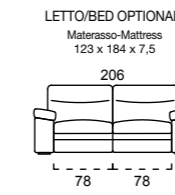

DIVANO SOFA