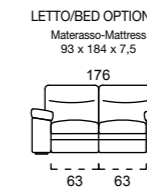

DIVANO SOFA