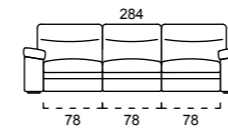

DIVANO SOFA