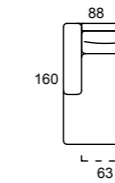

CHAISE LONGUE SX/DX LHF/RHF CHAISE LONGUE