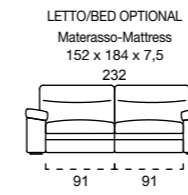

DIVANO SOFA