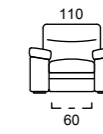

DIVANO SOFA