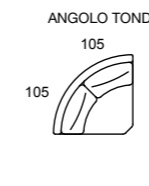

ELEMENTI SPECIALI SX/DX LHF/RHF SPECIAL MODULES