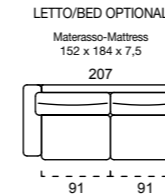

TERMINALE SX/DX LHF/RHF SOFA