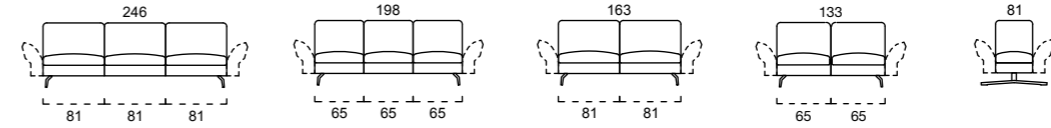

PIEDE A SCOMPARSA
HIDDEN FOOT

SCocca DIVANO
SOFA

SCocca TERMINALE SX/DX
LHF/RHF SOFA