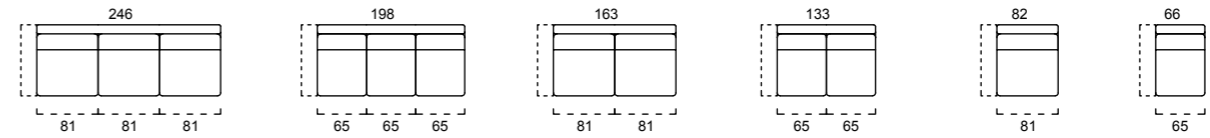

SCocca CENTRALE
CENTRAL ELEMENTS

SCocca CHAISE LONGUE SX/DX
LHF/RHF CHAISE LONGUE