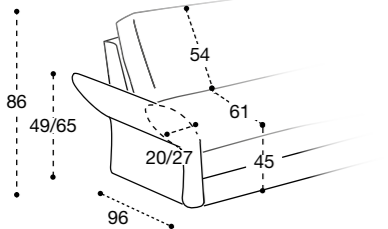

**PIEDE OPTIONAL**  
OPTIONAL FOOT

**ART. RF GIANLUCA**  
METALLO TITANIO /  
CROMO LUCIDO  
H. 17 cm

**TOP**

**B1**

**B2**

**REGULAR**

**B1**

**B2**