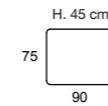

POUF
FOOTSTOOL