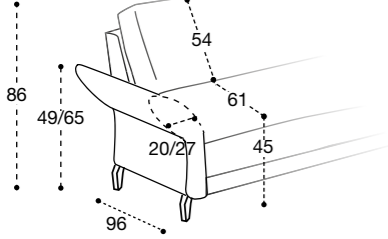

**PIEDE OPTIONAL**  
OPTIONAL FOOT

**ART. RF GIANLUCA**  
METALLO TITANIO /  
CROMO LUCIDO  
H. 17 cm

**TOP**

**B1**

**B2**

**REGULAR**

**B1**

**B2**