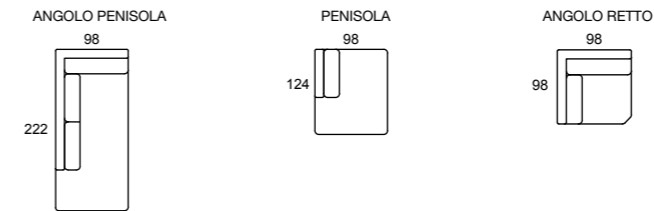

**PIEDE OPTIONAL**  
OPTIONAL FOOT

**ART. RF GIANLUCA**  
METALLO TITANIO /  
CROMO LUCIDO  
H. 17 cm

**TOP**

**B1**

**B2**

**REGULAR**

**B1**

**B2**

**PIEDE A SCOMPARSA**  
HIDDEN FOOT

**SCocca DIVANO**  
SOFA

**SCocca TERMINALE SX/DX**  
LHF/RHF SOFA

**SCocca CENTRALE**  
CENTRAL ELEMENTS

**SCocca CHAISE LONGUE SX/DX**  
LHF/RHF CHAISE LONGUE

**ELEMENTI SPECIALI SX/DX**  
LHF/RHF SPECIAL MODULES