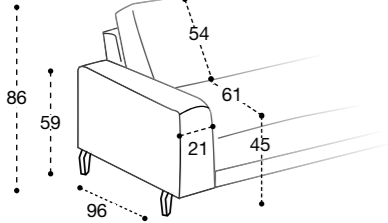

**PIEDE OPTIONAL**  
OPTIONAL FOOT

**ART. RF GIANLUCA**  
METALLO TITANIO /  
CROMO LUCIDO  
H. 17 cm

**TOP**

**B1**

**B2**

**REGULAR**

**B1**

**B2**