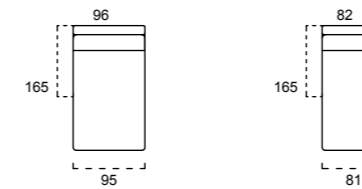

SCocca CHAISE LONGUE SX/DX
LHF/RHF CHAISE LONGUE