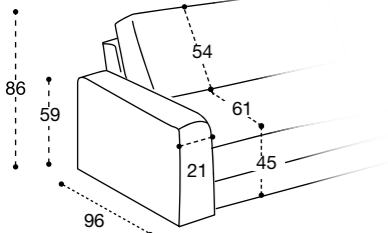

**PIEDE OPTIONAL**  
OPTIONAL FOOT

**ART. RF GIANLUCA**  
METALLO TITANIO /  
CROMO LUCIDO  
H. 17 cm

**TOP**

**B1**

**B2**

**REGULAR**

**B1**

**B2**