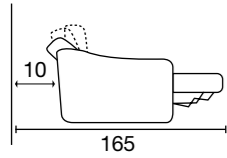

MADRID®

HOME & COMFORT

STRUTTURA VERO LEGNO
REAL WOOD STRUCTURE

CUSCINO SPALLIERA
IN POLIURETANO ESPANSO
DENSITÀ 23 KG/M³
RIVESTITA IN CLIMASOFT
BACK CUSHION:
POLYURETHANE FOAM
DENSITY 23 KG/M³
COVERED WITH CLIMASOFT

CUSCINO SEDUTA
IN POLIURETANO ESPANSO
DENSITÀ 35 KG/M³
RIVESTITA IN CLIMASOFT
SITTING CUSHION:
POLYURETHANE FOAM
DENSITY 35 KG/M³
COVERED WITH CLIMASOFT

CUSCINI DI SEDUTA
SFODERABILI
REMOVABLE UPHOLSTERY
FOR SITTING CUSHIONS

COMPLETAMENTE SFODERABILE
FULLY REMOVABLE COVERING

RELAX OPTIONAL

MECCANISMO RELAX ELETTRICO EVO CON
POGGIATESTA RECLINABILE INTEGRATO
EVO RECLINING MECHANISM WITH INTEGRATED
RECLINABLE HEADREST

BATTERIA RICARICABILE RELAX OPTIONAL

(alimenta fino a 2 meccanismi)
RECHARGEABLE RELAX BATTERY OPTIONAL
(supplies up to 2 mechanisms)

PIEDE STANDARD

STANDARD FOOT

TITANIO LUCIDO
H 15,5 cm

FINITURE OPTIONAL

OPTIONAL FINISHINGS

INOX LUCIDO

INOX SATINATO

CHAMPAGNE
SATINATO

RAL
LUCIDO/OPACO

SCocca DIVANO

SOFA

SCocca TERMINALE SX/DX

LHF/RHF SOFA

SCocca CENTRALE

CENTRAL ELEMENT

SCocca CHAISE LONGUE SX/DX

LHF/RHF CHAISE LONGUE

ELEMENTI SPECIALI SX/DX

LHF/RHF SPECIAL MODULES

POUF

FOOTSTOOL

IL POGGIATESTA RECLINABILE INTEGRATO
È DI SERIE IN TUTTI GLI ELEMENTI SIA FISSI CHE RELAX
THE INTEGRATED RECLINABLE HEADREST IS STANDARD BOTH FOR FIXED AND RECLINING VERSION

PER OTTENERE LA MISURA TOTALE,
AGGIUNGERE LA LARGHEZZA DEL BRACCIO SCELTO
PLEASE ADD THE ARM SIZE TO HAVE THE SOFA TOTAL SIZE

SX/DX SI INTENDE GUARDANDO L'ELEMENTO,
I GRAFICI RAPPRESENTATI SONO SX
LEFT OR RIGHT HAND FACING, CHARTS SHOWN ABOVE ARE LHF