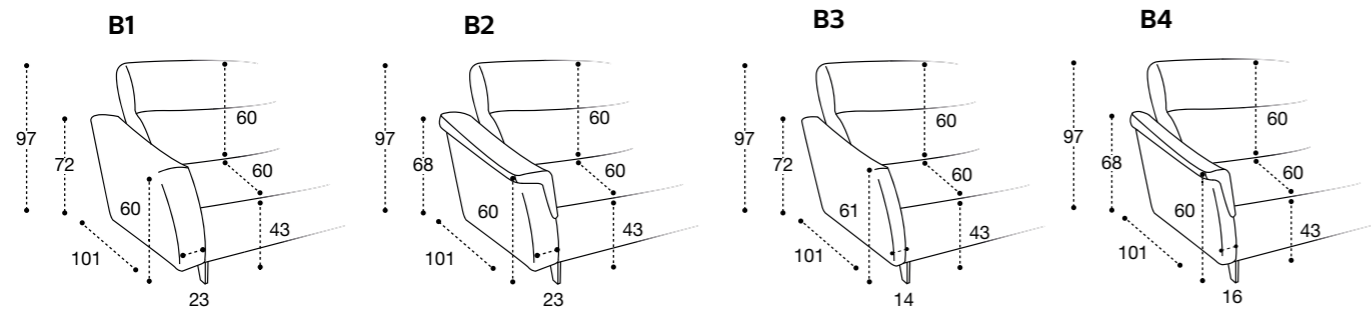

FINITURE OPTIONAL

OPTIONAL FINISHINGS

INOX LUCIDO

INOX SATINATO

CHAMPAGNE
SATINATO

RAL
LUCIDO/OPACO