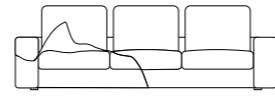

MADRID®

HOME & COMFORT

STRUTTURA VERO LEGNO
REAL WOOD STRUCTURE

CUSCINO SPALLIERA
IN POLIURETANO ESPANSO
DENSITÀ 23 KG/M³
RIVESTITA IN CLIMASOFT
BACK CUSHION:
POLYURETHANE FOAM
DENSITY 23 KG/M³
COVERED WITH CLIMASOFT

CUSCINO SEDUTA
IN POLIURETANO ESPANSO
DENSITÀ 35 KG/M³
RIVESTITA IN CLIMASOFT
SITTING CUSHION:
POLYURETHANE FOAM
DENSITY 35 KG/M³
COVERED WITH CLIMASOFT

CUSCINI DI SEDUTA
SFODERABILI
REMOVABLE UPHOLSTERY
FOR SITTING CUSHIONS