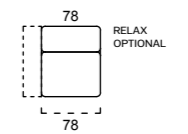

RELAX
OPTIONAL