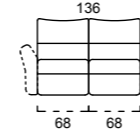

LETTO/BED OPTIONAL
Materasso - Mattress
100 x 185 x 11

RELAX
OPTIONAL