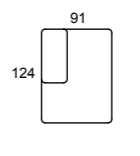

SIVIGLIA

HOME & COMFORT

STRUTTURA VERO LEGNO
REAL WOOD STRUCTURE

CUSCINO SPALLIERA IN POLIURETANO ESPANSO
DENSITÀ 23 KG/M³
RIVESTITA IN CLIMASOFT
BACK CUSHION:
POLYURETHANE FOAM
DENSITY 23 KG/M³
COVERED WITH CLIMASOFT

CUSCINO SEDUTA IN POLIURETANO ESPANSO
DENSITÀ 35 KG/M³
RIVESTITA IN CLIMASOFT
SITTING CUSHION:
POLYURETHANE FOAM
DENSITY 35 KG/M³
COVERED WITH CLIMASOFT

CUSCINI DI SEDUTA SFODERABILI
REMOVABLE UPHOLSTERY
FOR SITTING CUSHIONS

COMPLETAMENTE SFODERABILE
FULLY REMOVABLE COVERING

RELAX OPTIONAL

MECCANISMO RELAX ELETTRICO
CON POGGIATESTA RECLINABILE INTEGRATO
ELECTRIC RECLINING MECHANISM
WITH INTEGRATED HEADREST

BATTERIA RICARICABILE RELAX OPTIONAL

(alimenta fino a 2 meccanismi)
RECHARGEABLE RELAX BATTERY OPTIONAL
(supplies up to 2 mechanisms)

LETTO OPTIONAL / OPTIONAL BED

RETE ELETTROSALDATA PRATIC
MATERASSO SILVER ANTISTATICO
SFODERABILE H 11 CM DENSITÀ 30 KG/M³
PRACTIC ELECTRO WELDED MESH, SILVER MATTRESS
WITH ANTI-STATIC AND FULLY REMOVABLE COVER

B1

B2

B3

SCocca DIVANO

SOFA

LETTO/BED OPTIONAL
Materasso - Mattress
100 x 185 x 11

RELAX
OPTIONAL

SCocca TERMINALE SX/DX

LHF/RHF SOFA

LETTO/BED OPTIONAL
Materasso - Mattress
100 x 185 x 11

RELAX
OPTIONAL

RELAX
OPTIONAL

RELAX
OPTIONAL

SCocca CENTRALE

CENTRAL ELEMENT

LETTO/BED OPTIONAL
Materasso - Mattress
100 x 185 x 11

RELAX
OPTIONAL

RELAX
OPTIONAL

RELAX
OPTIONAL

SCocca CHAISE LONGUE CONTENITORE SX/DX

LHF/RHF STORAGE CHAISE LONGUE

CONTENITORE INCLUSO NEL PREZZO
STORAGE OPTION INCLUDED IN THE PRICE
NON DISPONIBILE CON IL BRACCIOLO B2
NOT AVAILABLE WITH ARM B2

ELEMENTI SPECIALI SX/DX

LHF/RHF SPECIAL MODULES

ANGOLO TERMINALE

ANGOLO PENISOLA

ANGOLO RETTO

PENISOLA

POUF

FOOTSTOOL