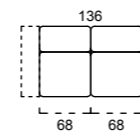

LETTO/BED OPTIONAL
Materasso - Mattress
100 x 185 x 11

RELAX
OPTIONAL