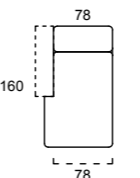

SCocca CHAISE LONGUE CONTENITORE SX/DX

LHF/RHF STORAGE CHAISE LONGUE

CONTENITORE INCLUSO NEL PREZZO
STORAGE OPTION INCLUDED IN THE PRICE
NON DISPONIBILE CON IL BRACCIOLO B2
NOT AVAILABLE WITH ARM B2