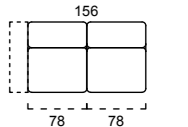

SCocca TERMINALE SX/DX

LHF/RHF SOFA