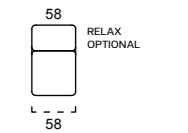

RELAX
OPTIONAL