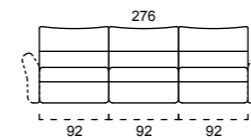

SCocca DIVANO

SOFA