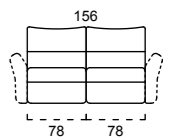

SCocca DIVANO

SOFA