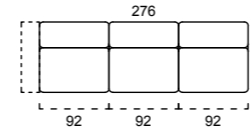

SCocca TERMINALE SX/DX

LHF/RHF SOFA