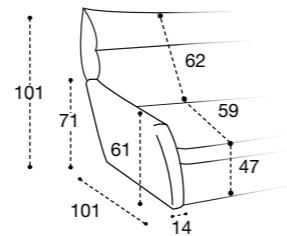

SIVIGLIA

HOME & COMFORT

STRUTTURA VERO LEGNO
REAL WOOD STRUCTURE

CUSCINO SPALLIERA IN POLIURETANO ESPANSO
DENSITÀ 23 KG/M³
RIVESTITA IN CLIMASOFT
BACK CUSHION:
POLYURETHANE FOAM
DENSITY 23 KG/M³
COVERED WITH CLIMASOFT

CUSCINO SEDUTA IN POLIURETANO ESPANSO
DENSITÀ 35 KG/M³
RIVESTITA IN CLIMASOFT
SITTING CUSHION:
POLYURETHANE FOAM
DENSITY 35 KG/M³
COVERED WITH CLIMASOFT

CUSCINI DI SEDUTA SFODERABILI
REMOVABLE UPHOLSTERY
FOR SITTING CUSHIONS

COMPLETAMENTE SFODERABILE
FULLY REMOVABLE COVERING

RELAX OPTIONAL

MECCANISMO RELAX ELETTRICO
CON POGGIATESTA RECLINABILE INTEGRATO
ELECTRIC RECLINING MECHANISM
WITH INTEGRATED HEADREST

BATTERIA RICARICABILE RELAX OPTIONAL

(alimenta fino a 2 meccanismi)
RECHARGEABLE RELAX BATTERY OPTIONAL
(supplies up to 2 mechanisms)

LETTO OPTIONAL / OPTIONAL BED

RETE ELETTROSALDATA PRATIC
MATERASSO SILVER ANTISTATICO
SFODERABILE H 11 CM DENSITÀ 30 KG/M³
PRACTIC ELECTRO WELDED MESH, SILVER MATTRESS
WITH ANTI-STATIC AND FULLY REMOVABLE COVER

B1

B2

B3

SCocca DIVANO

SOFA

LETTO/BED OPTIONAL
Materasso - Mattress
100 x 185 x 11

RELAX
OPTIONAL

SCocca TERMINALE SX/DX

LHF/RHF SOFA

LETTO/BED OPTIONAL
Materasso - Mattress
100 x 185 x 11

RELAX
OPTIONAL

RELAX
OPTIONAL

RELAX
OPTIONAL

SCocca CENTRALE

CENTRAL ELEMENT

LETTO/BED OPTIONAL
Materasso - Mattress
100 x 185 x 11

RELAX
OPTIONAL

RELAX
OPTIONAL

RELAX
OPTIONAL

SCocca CHAISE LONGUE CONTENITORE SX/DX

LHF/RHF STORAGE CHAISE LONGUE

CONTENITORE INCLUSO NEL PREZZO
STORAGE OPTION INCLUDED IN THE PRICE
NON DISPONIBILE CON IL BRACCIOLO B2
NOT AVAILABLE WITH ARM B2

ELEMENTI SPECIALI SX/DX

LHF/RHF SPECIAL MODULES

ANGOLO TERMINALE

ANGOLO PENISOLA

ANGOLO RETTO

PENISOLA

POUF

FOOTSTOOL