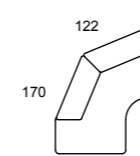

ELEMENTI SPECIALI SX/DX

LHF/RHF SPECIAL MODULES

ANGOLO TERMINALE