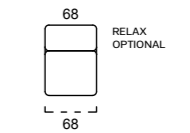

RELAX
OPTIONAL