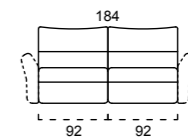

SCocca DIVANO

SOFA