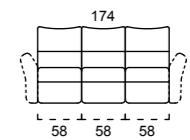

SCocca DIVANO

SOFA