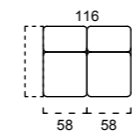

LETTO/BED OPTIONAL
Materasso - Mattress
100 x 185 x 11

RELAX
OPTIONAL