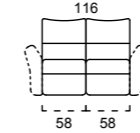

LETTO/BED OPTIONAL
Materasso - Mattress
100 x 185 x 11

RELAX
OPTIONAL