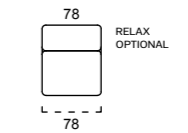

RELAX
OPTIONAL