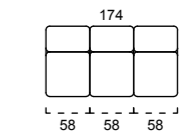

SCocca CENTRALE

CENTRAL ELEMENT