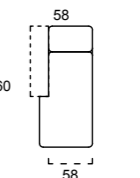

SCocca CHAISE LONGUE CONTENITORE SX/DX

LHF/RHF STORAGE CHAISE LONGUE

CONTENITORE INCLUSO NEL PREZZO
STORAGE OPTION INCLUDED IN THE PRICE
NON DISPONIBILE CON IL BRACCIOLO B2
NOT AVAILABLE WITH ARM B2