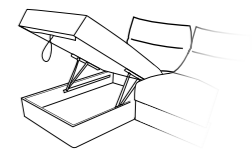

SCocca CHAISE LONGUE CONTENITORE SX/DX

LHF/RHF STORAGE CHAISE LONGUE

CONTENITORE INCLUSO NEL PREZZO
STORAGE OPTION INCLUDED IN THE PRICE
NON DISPONIBILE CON IL BRACCIOLO B2
NOT AVAILABLE WITH ARM B2