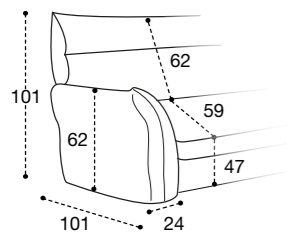

SIVIGLIA

HOME & COMFORT

STRUTTURA VERO LEGNO
REAL WOOD STRUCTURE

CUSCINO SPALLIERA IN POLIURETANO ESPANSO
DENSITÀ 23 KG/M³
RIVESTITA IN CLIMASOFT
BACK CUSHION:
POLYURETHANE FOAM
DENSITY 23 KG/M³
COVERED WITH CLIMASOFT

CUSCINO SEDUTA IN POLIURETANO ESPANSO
DENSITÀ 35 KG/M³
RIVESTITA IN CLIMASOFT
SITTING CUSHION:
POLYURETHANE FOAM
DENSITY 35 KG/M³
COVERED WITH CLIMASOFT

CUSCINI DI SEDUTA SFODERABILI
REMOVABLE UPHOLSTERY
FOR SITTING CUSHIONS

COMPLETAMENTE SFODERABILE
FULLY REMOVABLE COVERING

RELAX OPTIONAL

MECCANISMO RELAX ELETTRICO
CON POGGIATESTA RECLINABILE INTEGRATO
ELECTRIC RECLINING MECHANISM
WITH INTEGRATED HEADREST

BATTERIA RICARICABILE RELAX OPTIONAL

(alimenta fino a 2 meccanismi)
RECHARGEABLE RELAX BATTERY OPTIONAL
(supplies up to 2 mechanisms)

LETTO OPTIONAL / OPTIONAL BED

RETE ELETTROSALDATA PRATIC
MATERASSO SILVER ANTISTATICO
SFODERABILE H 11 CM DENSITÀ 30 KG/M³
PRACTIC ELECTRO WELDED MESH, SILVER MATTRESS
WITH ANTI-STATIC AND FULLY REMOVABLE COVER

B1

B2

B3

SCocca DIVANO

SOFA

LETTO/BED OPTIONAL
Materasso - Mattress
100 x 185 x 11

RELAX
OPTIONAL

SCocca TERMINALE SX/DX

LHF/RHF SOFA

LETTO/BED OPTIONAL
Materasso - Mattress
100 x 185 x 11

RELAX
OPTIONAL

RELAX
OPTIONAL

RELAX
OPTIONAL

SCocca CENTRALE

CENTRAL ELEMENT

LETTO/BED OPTIONAL
Materasso - Mattress
100 x 185 x 11

RELAX
OPTIONAL

RELAX
OPTIONAL

RELAX
OPTIONAL

SCocca CHAISE LONGUE CONTENITORE SX/DX

LHF/RHF STORAGE CHAISE LONGUE

CONTENITORE INCLUSO NEL PREZZO
STORAGE OPTION INCLUDED IN THE PRICE
NON DISPONIBILE CON IL BRACCIOLO B2
NOT AVAILABLE WITH ARM B2

ELEMENTI SPECIALI SX/DX

LHF/RHF SPECIAL MODULES

ANGOLO TERMINALE

ANGOLO PENISOLA

ANGOLO RETTO

PENISOLA

POUF

FOOTSTOOL