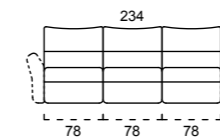

SCocca DIVANO

SOFA