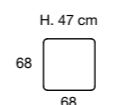

POUF

FOOTSTOOL

SX/DX SI INTENDE GUARDANDO L'ELEMENTO, I GRAFICI RAPPRESENTATI SONO SX
LEFT OR RIGHT HAND FACING, CHARTS SHOWN ABOVE ARE LHF