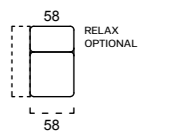

RELAX
OPTIONAL