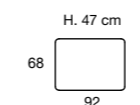

POUF

FOOTSTOOL

SX/DX SI INTENDE GUARDANDO L'ELEMENTO, I GRAFICI RAPPRESENTATI SONO SX
LEFT OR RIGHT HAND FACING, CHARTS SHOWN ABOVE ARE LHF