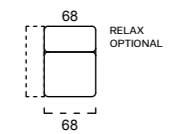

RELAX
OPTIONAL