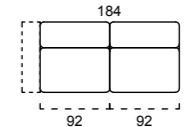

SCocca TERMINALE SX/DX

LHF/RHF SOFA