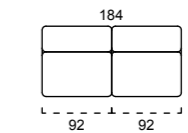

SCocca CENTRALE

CENTRAL ELEMENT