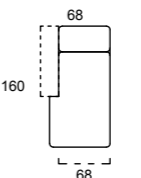

SCocca CHAISE LONGUE CONTENITORE SX/DX

LHF/RHF STORAGE CHAISE LONGUE

CONTENITORE INCLUSO NEL PREZZO
STORAGE OPTION INCLUDED IN THE PRICE
NON DISPONIBILE CON IL BRACCIOLO B2
NOT AVAILABLE WITH ARM B2