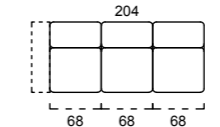

SCocca TERMINALE SX/DX

LHF/RHF SOFA