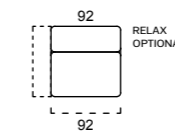

LETTO/BED OPTIONAL
Materasso - Mattress
100 x 185 x 11

RELAX
OPTIONAL