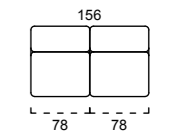

SCocca CENTRALE

CENTRAL ELEMENT