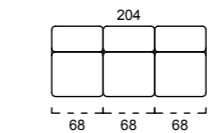

SCocca CENTRALE

CENTRAL ELEMENT