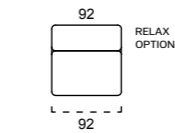

LETTO/BED OPTIONAL
Materasso - Mattress
100 x 185 x 11

RELAX
OPTIONAL