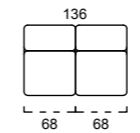

LETTO/BED OPTIONAL
Materasso - Mattress
100 x 185 x 11

RELAX
OPTIONAL