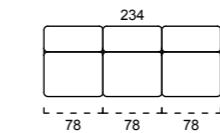

SCocca CENTRALE

CENTRAL ELEMENT