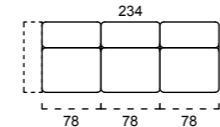

SCocca TERMINALE SX/DX

LHF/RHF SOFA