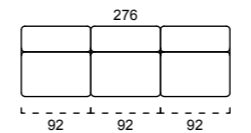

SCocca CENTRALE

CENTRAL ELEMENT