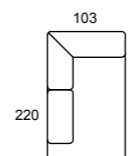

ANGOLO PENISOLA