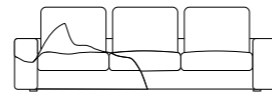

COMPLETAMENTE SFODERABILE
FULLY REMOVABLE COVERING

RELAX OPTIONAL

MECCANISMO RELAX ELETTRICO
CON POGGIATESTA RECLINABILE INTEGRATO
ELECTRIC RECLINING MECHANISM
WITH INTEGRATED HEADREST