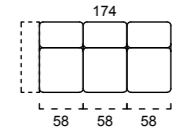

SCocca TERMINALE SX/DX

LHF/RHF SOFA