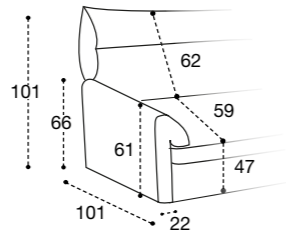

SIVIGLIA

HOME & COMFORT

STRUTTURA VERO LEGNO
REAL WOOD STRUCTURE

CUSCINO SPALLIERA IN POLIURETANO ESPANSO
DENSITÀ 23 KG/M³
RIVESTITA IN CLIMASOFT
BACK CUSHION:
POLYURETHANE FOAM
DENSITY 23 KG/M³
COVERED WITH CLIMASOFT

CUSCINO SEDUTA IN POLIURETANO ESPANSO
DENSITÀ 35 KG/M³
RIVESTITA IN CLIMASOFT
SITTING CUSHION:
POLYURETHANE FOAM
DENSITY 35 KG/M³
COVERED WITH CLIMASOFT

CUSCINI DI SEDUTA SFODERABILI
REMOVABLE UPHOLSTERY
FOR SITTING CUSHIONS

COMPLETAMENTE SFODERABILE
FULLY REMOVABLE COVERING

RELAX OPTIONAL

MECCANISMO RELAX ELETTRICO
CON POGGIATESTA RECLINABILE INTEGRATO
ELECTRIC RECLINING MECHANISM
WITH INTEGRATED HEADREST

BATTERIA RICARICABILE RELAX OPTIONAL

(alimenta fino a 2 meccanismi)
RECHARGEABLE RELAX BATTERY OPTIONAL
(supplies up to 2 mechanisms)

LETTO OPTIONAL / OPTIONAL BED

RETE ELETTROSALDATA PRATIC
MATERASSO SILVER ANTISTATICO
SFODERABILE H 11 CM DENSITÀ 30 KG/M³
PRACTIC ELECTRO WELDED MESH, SILVER MATTRESS
WITH ANTI-STATIC AND FULLY REMOVABLE COVER

B1

B2

B3

SCocca DIVANO

SOFA

LETTO/BED OPTIONAL
Materasso - Mattress
100 x 185 x 11

RELAX
OPTIONAL

SCocca TERMINALE SX/DX

LHF/RHF SOFA

LETTO/BED OPTIONAL
Materasso - Mattress
100 x 185 x 11

RELAX
OPTIONAL

RELAX
OPTIONAL

RELAX
OPTIONAL

SCocca CENTRALE

CENTRAL ELEMENT

LETTO/BED OPTIONAL
Materasso - Mattress
100 x 185 x 11

RELAX
OPTIONAL

RELAX
OPTIONAL

RELAX
OPTIONAL

SCocca CHAISE LONGUE CONTENITORE SX/DX

LHF/RHF STORAGE CHAISE LONGUE

CONTENITORE INCLUSO NEL PREZZO
STORAGE OPTION INCLUDED IN THE PRICE
NON DISPONIBILE CON IL BRACCIOLO B2
NOT AVAILABLE WITH ARM B2

ELEMENTI SPECIALI SX/DX

LHF/RHF SPECIAL MODULES

ANGOLO TERMINALE

ANGOLO PENISOLA

ANGOLO RETTO

PENISOLA

POUF

FOOTSTOOL