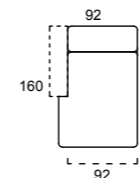

SCocca CHAISE LONGUE CONTENITORE SX/DX

LHF/RHF STORAGE CHAISE LONGUE

CONTENITORE INCLUSO NEL PREZZO
STORAGE OPTION INCLUDED IN THE PRICE
NON DISPONIBILE CON IL BRACCIOLO B2
NOT AVAILABLE WITH ARM B2