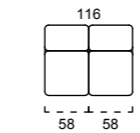

LETTO/BED OPTIONAL
Materasso - Mattress
100 x 185 x 11

RELAX
OPTIONAL