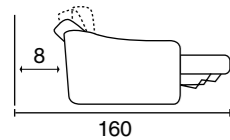

SIVIGLIA

HOME & COMFORT

STRUTTURA VERO LEGNO
REAL WOOD STRUCTURE

CUSCINO SPALLIERA IN POLIURETANO ESPANSO
DENSITÀ 23 KG/M³
RIVESTITA IN CLIMASOFT
BACK CUSHION:
POLYURETHANE FOAM
DENSITY 23 KG/M³
COVERED WITH CLIMASOFT

CUSCINO SEDUTA IN POLIURETANO ESPANSO
DENSITÀ 35 KG/M³
RIVESTITA IN CLIMASOFT
SITTING CUSHION:
POLYURETHANE FOAM
DENSITY 35 KG/M³
COVERED WITH CLIMASOFT

CUSCINI DI SEDUTA SFODERABILI
REMOVABLE UPHOLSTERY
FOR SITTING CUSHIONS

COMPLETAMENTE SFODERABILE
FULLY REMOVABLE COVERING

RELAX OPTIONAL

MECCANISMO RELAX ELETTRICO
CON POGGIATESTA RECLINABILE INTEGRATO
ELECTRIC RECLINING MECHANISM
WITH INTEGRATED HEADREST

BATTERIA RICARICABILE RELAX OPTIONAL

(alimenta fino a 2 meccanismi)
RECHARGEABLE RELAX BATTERY OPTIONAL
(supplies up to 2 mechanisms)

LETTO OPTIONAL / OPTIONAL BED

RETE ELETTROSALDATA PRATIC
MATERASSO SILVER ANTISTATICO
SFODERABILE H 11 CM DENSITÀ 30 KG/M³
PRACTIC ELECTRO WELDED MESH, SILVER MATTRESS
WITH ANTI-STATIC AND FULLY REMOVABLE COVER

B1

B2

B3

SCocca DIVANO

SOFA

LETTO/BED OPTIONAL
Materasso - Mattress
100 x 185 x 11

RELAX
OPTIONAL

SCocca TERMINALE SX/DX

LHF/RHF SOFA

LETTO/BED OPTIONAL
Materasso - Mattress
100 x 185 x 11

RELAX
OPTIONAL

RELAX
OPTIONAL

RELAX
OPTIONAL

SCocca CENTRALE

CENTRAL ELEMENT

LETTO/BED OPTIONAL
Materasso - Mattress
100 x 185 x 11

RELAX
OPTIONAL

RELAX
OPTIONAL

RELAX
OPTIONAL

SCocca CHAISE LONGUE CONTENITORE SX/DX

LHF/RHF STORAGE CHAISE LONGUE

CONTENITORE INCLUSO NEL PREZZO
STORAGE OPTION INCLUDED IN THE PRICE
NON DISPONIBILE CON IL BRACCIOLO B2
NOT AVAILABLE WITH ARM B2

ELEMENTI SPECIALI SX/DX

LHF/RHF SPECIAL MODULES

ANGOLO TERMINALE

ANGOLO PENISOLA

ANGOLO RETTO

PENISOLA

POUF

FOOTSTOOL