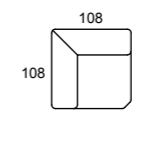

ANGOLO RETTO