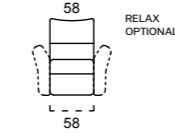

LETTO/BED OPTIONAL
Materasso - Mattress
100 x 185 x 11

RELAX
OPTIONAL