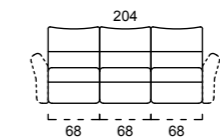

SCocca DIVANO

SOFA