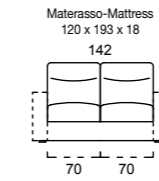

SUPPLEMENTO SCOCCA DIVANO/TERMINALE MAXI CON 2 CUSCINI DI SEDUTA/SPALLIERA ADDITIONAL COST FOR MAXI SOFA WITH 2 SEAT AND BACK CUSHION

SCOCCA DIVANO LETTO / FISSO SOFA-BED / SOFA