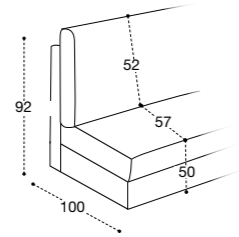

SCOCCA CHAISE LONGUE CONTENITORE SX/DX LHF/RHF STORAGE CHAISE LONGUE

ELEMENTI SPECIALI SX/DX LHF/RHF SPECIAL MODULES

POUF FOOTSTOOL

POUF CONTENITORE STORAGE FOOTSTOOL

Sirmione comfort

Sirmione standard

Sirmione UP

MATERASSI / MATTRESSES

Materasso Silver antistatico sfoderabile h 18 Dual Comfort densità 30/40 kg/m³, oppure optional in doppia densità con lato in memory densità 50 kg/m³.

Silver mattress, antistatic with removable covering, h 18 cm Dual Comfort density 30/40 kg/m³ or optional double density with memory foam density 50 kg/m³.

STANDARD DUAL COMFORT
SILVER 30/40 KG/M³
H.18 cm L.193 cm

OPTIONAL MEMORY
SILVER 30 KG/M³ MEMORY 50 KG/M³
H.18 cm L.193 cm