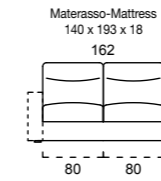

SUPPLEMENTO SCOCCA DIVANO/TERMINALE MAXI CON 2 CUSCINI DI SEDUTA/SPALLIERA ADDITIONAL COST FOR MAXI SOFA WITH 2 SEAT AND BACK CUSHION

SCOCCA DIVANO LETTO / FISSO SOFA-BED / SOFA