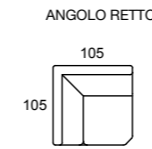

SUPPLEMENTO SCOCCA DIVANO/TERMINALE MAXI CON 2 CUSCINI DI SEDUTA/SPALLIERA ADDITIONAL COST FOR MAXI SOFA WITH 2 SEAT AND BACK CUSHION

SCOCCA DIVANO LETTO / FISSO SOFA-BED / SOFA

SCOCCA TERMINALE LETTO / FISSO SX/DX LHF/RHF SOFA-BED/SOFA

SCOCCA CHAISE LONGUE CONTENITORE SX/DX LHF/RHF STORAGE CHAISE LONGUE

ELEMENTI SPECIALI SX/DX LHF/RHF SPECIAL MODULES

POUF FOOTSTOOL

POUF CONTENITORE STORAGE FOOTSTOOL

Sirmione comfort

Sirmione standard

Sirmione UP

MATERASSI / MATTRESSES

Materasso Silver antistatico sfoderabile h 18 Dual Comfort densità 30/40 kg/m³, oppure optional in doppia densità con lato in memory densità 50 kg/m³.

Silver mattress, antistatic with removable covering, h 18 cm Dual Comfort density 30/40 kg/m³ or optional double density with memory foam density 50 kg/m³.

STANDARD DUAL COMFORT
SILVER 30/40 KG/M³
H.18 cm L.193 cm

OPTIONAL MEMORY
SILVER 30 KG/M³ MEMORY 50 KG/M³
H.18 cm L.193 cm