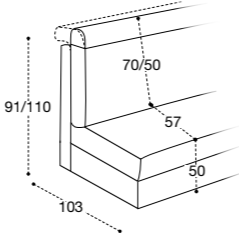

SCOCCA CHAISE LONGUE CONTENITORE SX/DX LHF/RHF STORAGE CHAISE LONGUE

ELEMENTI SPECIALI SX/DX LHF/RHF SPECIAL MODULES

POUF FOOTSTOOL

POUF CONTENITORE STORAGE FOOTSTOOL

Sirmione comfort

Sirmione standard

Sirmione UP

MATERASSI / MATTRESSES

Materasso Silver antistatico sfoderabile h 18 Dual Comfort densità 30/40 kg/m³, oppure optional in doppia densità con lato in memory densità 50 kg/m³.

Silver mattress, antistatic with removable covering, h 18 cm Dual Comfort density 30/40 kg/m³ or optional double density with memory foam density 50 kg/m³.

STANDARD DUAL COMFORT
SILVER 30/40 KG/M³
H.18 cm L.193 cm

OPTIONAL MEMORY
SILVER 30 KG/M³ MEMORY 50 KG/M³
H.18 cm L.193 cm