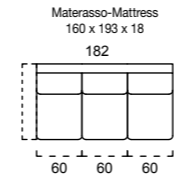

SCOCCA TERMINALE LETTO / FISSO SX/DX LHF/RHF SOFA-BED/SOFA