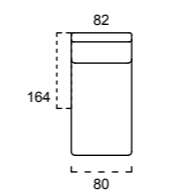

SCOCCA CHAISE LONGUE CONTENITORE SX/DX LHF/RHF STORAGE CHAISE LONGUE