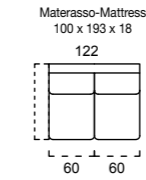

SCOCCA TERMINALE LETTO / FISSO SX/DX LHF/RHF SOFA-BED/SOFA