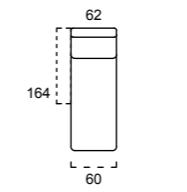

SCOCCA CHAISE LONGUE CONTENITORE SX/DX LHF/RHF STORAGE CHAISE LONGUE