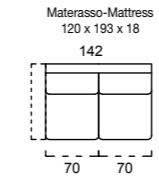

SCOCCA TERMINALE LETTO / FISSO SX/DX LHF/RHF SOFA-BED/SOFA