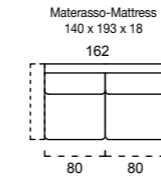

SCOCCA TERMINALE LETTO / FISSO SX/DX LHF/RHF SOFA-BED/SOFA