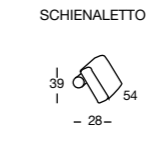

ELEMENTI SPECIALI SX/DX LHF/RHF SPECIAL MODULES