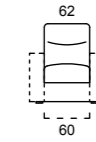

SUPPLEMENTO SCOCCA DIVANO/TERMINALE MAXI CON 2 CUSCINI DI SEDUTA/SPALLIERA ADDITIONAL COST FOR MAXI SOFA WITH 2 SEAT AND BACK CUSHION

SCOCCA DIVANO LETTO / FISSO SOFA-BED / SOFA