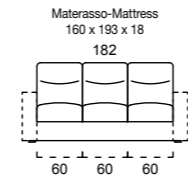

SUPPLEMENTO SCOCCA DIVANO/TERMINALE MAXI CON 2 CUSCINI DI SEDUTA/SPALLIERA ADDITIONAL COST FOR MAXI SOFA WITH 2 SEAT AND BACK CUSHION

SCOCCA DIVANO LETTO / FISSO SOFA-BED / SOFA