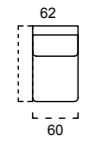

SCOCCA TERMINALE LETTO / FISSO SX/DX LHF/RHF SOFA-BED/SOFA