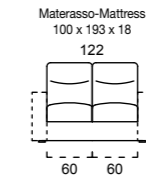

SUPPLEMENTO SCOCCA DIVANO/TERMINALE MAXI CON 2 CUSCINI DI SEDUTA/SPALLIERA ADDITIONAL COST FOR MAXI SOFA WITH 2 SEAT AND BACK CUSHION

SCOCCA DIVANO LETTO / FISSO SOFA-BED / SOFA