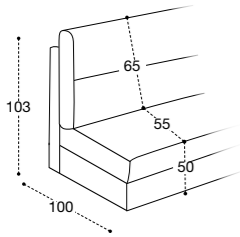

SCOCCA CHAISE LONGUE CONTENITORE SX/DX LHF/RHF STORAGE CHAISE LONGUE

ELEMENTI SPECIALI SX/DX LHF/RHF SPECIAL MODULES

POUF FOOTSTOOL

POUF CONTENITORE STORAGE FOOTSTOOL

Sirmione comfort

Sirmione standard

Sirmione UP

MATERASSI / MATTRESSES

Materasso Silver antistatico sfoderabile h 18 Dual Comfort densità 30/40 kg/m³, oppure optional in doppia densità con lato in memory densità 50 kg/m³.

Silver mattress, antistatic with removable covering, h 18 cm Dual Comfort density 30/40 kg/m³ or optional double density with memory foam density 50 kg/m³.

STANDARD DUAL COMFORT
SILVER 30/40 KG/M³
H.18 cm L.193 cm

OPTIONAL MEMORY
SILVER 30 KG/M³ MEMORY 50 KG/M³
H.18 cm L.193 cm