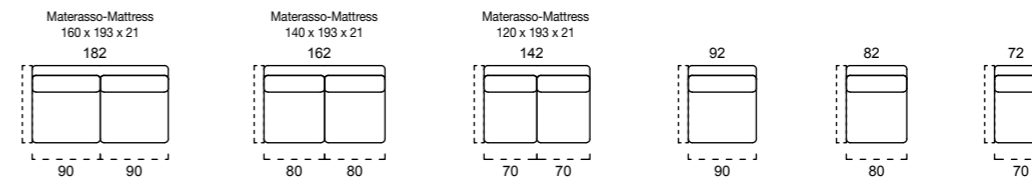

SCocca TERMINALE LETTO / FISSO SX/DX LHF/RHF SOFA-BED/SOFA