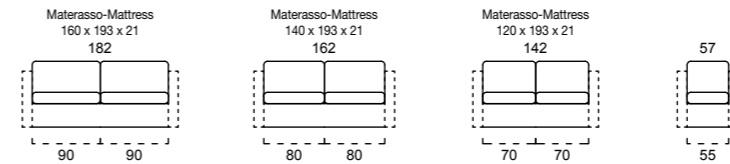

SCocca DIVANO LETTO / FISSO SOFA-BED / SOFA