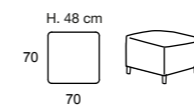

POUF FOOTSTOOL

POUF CONTENITORE STORAGE FOOTSTOOL

MATERASSI / MATTRESSES

Materasso Silver antistatico sfoderabile h 21 densità 30 kg/m³, oppure optional in doppia densità con lato in memory densità 50 kg/m³.
Silver mattress, antistatic with removable covering, h 21 cm density 30kg/m³ or optional double density 50 kg /m³ with memory foam top layer.

STANDARD SILVER
DUAL COMFORT 30 KG/M³
H.21 cm L.193 cm

OPTIONAL MEMORY
SILVER 30 KG/M³ MEMORY 50 KG/M³
H.21 cm L.193 cm