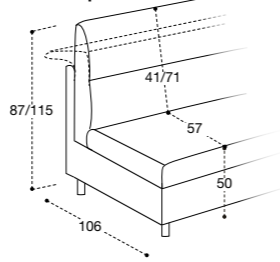

TASCA IN PELLE ART. TOSCANA
SOLO PER BRACCIOLO B2
ART. TOSCANA LEATHER SIDE
POCKET ONLY FOR ARM B2

MECCANISMO ROLLER

LETTO INCLUSO / BED INCLUDED

VERONA SOFT: 210 cm
VERONA UP: 216 cm

Verona soft

Verona up

STANDARD SILVER
DUAL COMFORT 30 KG/M³
H.21 cm L.193 cm

OPTIONAL MEMORY
SILVER 30 KG/M³ MEMORY 50 KG/M³
H.21 cm L.193 cm