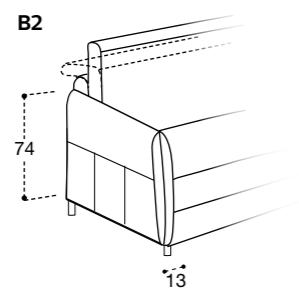

TASCA IN PELLE ART. TOSCANA
SOLO PER BRACCIOLO B2
ART. TOSCANA LEATHER SIDE
POCKET ONLY FOR ARM B2

MECCANISMO ROLLER

LETTO INCLUSO / BED INCLUDED

VERONA SOFT: 210 cm
VERONA UP: 216 cm

Verona soft

Verona up

STANDARD SILVER
DUAL COMFORT 30 KG/M³
H.21 cm L.193 cm

OPTIONAL MEMORY
SILVER 30 KG/M³ MEMORY 50 KG/M³
H.21 cm L.193 cm