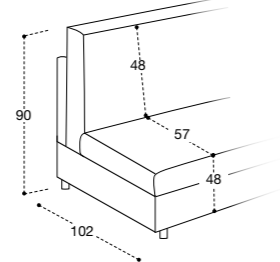

TASCA IN PELLE ART. TOSCANA
SOLO PER BRACCIOLO B2
ART. TOSCANA LEATHER SIDE
POCKET ONLY FOR ARM B2

MECCANISMO ROLLER

LETTO INCLUSO / BED INCLUDED

VERONA SOFT: 210 cm
VERONA UP: 216 cm

Verona soft

Verona up

STANDARD SILVER
DUAL COMFORT 30 KG/M³
H.21 cm L.193 cm

OPTIONAL MEMORY
SILVER 30 KG/M³ MEMORY 50 KG/M³
H.21 cm L.193 cm