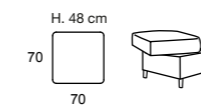

POUF FOOTSTOOL

POUF CONTENITORE STORAGE FOOTSTOOL

MATERASSI / MATTRESSES

Materasso Silver antistatico sfoderabile h 21 densità 30 kg/m³, oppure optional in doppia densità con lato in memory densità 50 kg/m³.
Silver mattress, antistatic with removable covering, h 21 cm density 30kg/m³ or optional double density 50 kg /m³ with memory foam top layer.

STANDARD SILVER
DUAL COMFORT 30 KG/M³
H.21 cm L.193 cm

OPTIONAL MEMORY
SILVER 30 KG/M³ MEMORY 50 KG/M³
H.21 cm L.193 cm