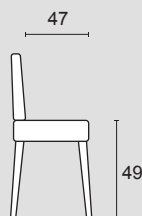

Sedie Archie - St.Tropez - Bounty - Linear - 356

WOOD

	Archie St.Tropez - Archie St.Tropez	Bounty - Bounty	Linear - Linear	356 - 356
Rivestimento Upholstering (8)	Sfoderabile Removable	—	—	—
	Non sfoderabile Not removable	Fabric, Artificial Leather	Fabric, Artificial Leather	Fabric, Artificial Leather
Imbottiture Padding (4-5-6-7)	D.35kg/m³ Tecnoform	D.35kg/m³ Tecnoform	Poliuretano schiumato	D.35kg/m³ Tecnoform

INFORMAZIONI TECNICHE

Struttura: 1-2

Sedie Archie, 356 e St.Tropez: schienale in pannello di multistrati curvato in stampo, seduta in pannello di multistrati categoria E1.

Sedia Bounty: seduta e schienale in pannello di multistrati curvato in stampo.

Sedia Linear: struttura telaio in acciaio ricoperto di poliuretano schiumato a freddo. Per tutte le sedie gambe in legno massiccio.

Molleggio: 2-3

Sedie Archie, 356 e St.Tropez: seduta in nastri elastici di fibra propilenica e lattice incrociati e meccanicamente pretensionati, schienale in legno multistrati.

Sedia Bounty: pannello.

Sedia Linear: poliuretano schiumato a freddo.

Note:

Per versione mix cuscini in tessuto con fianchi e retro schiena in pelle cat.Soft non sfoderabili.

TECHNICAL INFORMATION

Structure: 1-2

Chairs Archie, 356 and St.Tropez: molded curved multilayer wooden panel backrest, E1 category multilayer wooden seat panel.

Chair Bounty: molded curved multilayer wooden seat and backrest panel.

Chair Linear: steel frame fully covered in injected foam padding. Solid wood legs for all the legs.

Springing: 2-3

Chairs Archie, 356 and St.Tropez: mechanically pretensioned propylene fiber and latex elastic belts seat, multilayer wooden backrest.

Chair Bounty: pannello.

Chair Linear: injected foam padding.

Note: