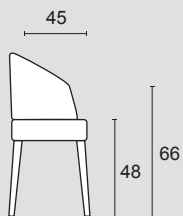

Note:

For mix version fabric cushions with sides and outer back in leather Soft category not removable.

Archie
St.Tropez