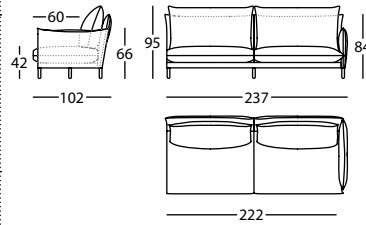

331.12.X.5.D

ALPINO MOD 237 BR RECTO DCHO
ALPINO MOD 237 RIGHT PLAIN ARM
ALPINO MOD 237 BRAS DROIT DROIT

1,74 m³ / 1 Pack. / 92,0 kg