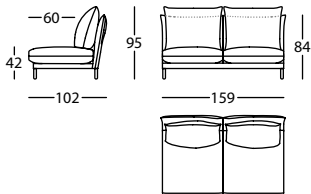

331.12.S

ALPINO MODULO 160
ALPINO MODULE 160
ALPINO MODULE 160

1,18 m³ / 1 Pack. / 64,0 kg