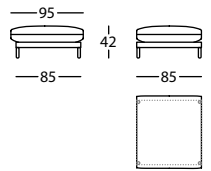

331.15.J.CT

ALPINO PUF CENTRAL 85X95
ALPINO CENTRAL POUF 85X95
ALPINO POUF CENTRAL 85X95

0,27 m³ / 2 Pack. / 42,0 kg