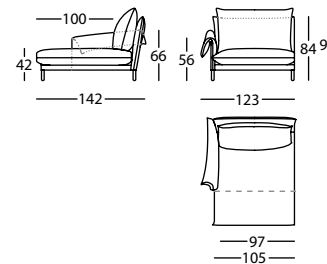

331.12.V

ALPINO MODULO 210
ALPINO MODULE 210
ALPINO MODULE 210

1,55 m³ / 1 Pack. / 80,0 kg

331.12.X

ALPINO MODULO 230
ALPINO MODULE 230
ALPINO MODULE 230

1,69 m³ / 1 Pack. / 90,0 kg

Chaise y ángulo / Chaise longue and corner /
Chaise longue et angle

331.14.L.BS.D

ALPINO CHAISE 123X142 BR SOLAPA DCHO
ALPINO CHAISE LONGUE 123X142 RIGHT ARM W/FLAP
ALPINO CHAISE LONGUE 123X142 BRAS A/RABAT DROIT

1,18 m³ / 1 Pack. / 62,0 kg

331.14.L.BS.I

ALPINO CHAISE 123X142 BR SOLAPA IZDO
ALPINO CHAISE LONGUE 123X142 LEFT ARM W/FLAP
ALPINO CHAISE LONGUE 123X142 BRAS A/RABAT GAUCHE