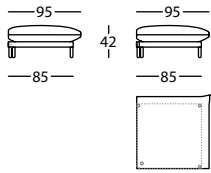

ALPINO CHAISE 113X142 BR RECTO IZDO
ALPINO CHAISE LONGUE 113X142 PLAIN LEFT ARM
ALPINO CHAISE LONGUE 113X142 BRAS DROIT GAUCHE

1,18 m³ / 1 Pack. / 62,0 kg

331.161.L

ALPINO ANGULO RECTO 102X102
ALPINO CORNER 102X102
ALPINO ANGLE 102X102

0,77 m³ / 1 Pack. / 60,0 kg

Puf / Pouf

Posición puf / Pouf position / Position pouf

331.15.J.AN

ALPINO PUF ANGULO 95X95
ALPINO CORNER POUF 95X95
ALPINO POUF ANGLE 95X95

0,30 m³ / 2 Pack. / 43,0 kg

331.15.J

ALPINO PUF 95X95
ALPINO POUF 95X95
ALPINO POUF 95X95