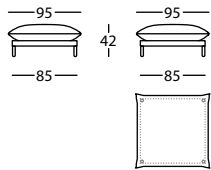

ALPINO CHAISE 113X142 BR RECTO IZDO
ALPINO CHAISE LONGUE 113X142 PLAIN LEFT ARM
ALPINO CHAISE LONGUE 113X142 BRAS DROIT GAUCHE

1,18 m³ / 1 Pack. / 62,0 kg

331.161.L

ALPINO ANGULO RECTO 102X102
ALPINO CORNER 102X102
ALPINO ANGLE 102X102

0,77 m³ / 1 Pack. / 60,0 kg

Puf / Pouf

Posición puf / Pouf position / Position pouf

331.15.J.AN

ALPINO PUF ANGULO 95X95
ALPINO CORNER POUF 95X95
ALPINO POUF ANGLE 95X95

0,30 m³ / 2 Pack. / 43,0 kg

331.15.J

ALPINO PUF 95X95
ALPINO POUF 95X95
ALPINO POUF 95X95