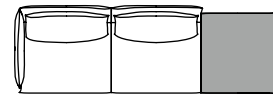

331.153.J.I

ALPINO PUF TERMINAL 95X95 IZDO
ALPINO LEFT TERMINAL POUF 95X95
ALPINO POUF TERMINAL 95X95 GAUCHE

0,30 m³ / 2 Pack. / 42,0 kg