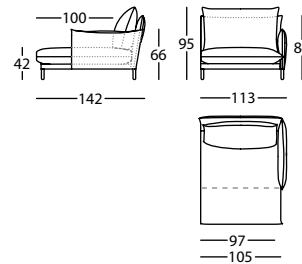

331.12.V

ALPINO MODULO 210
ALPINO MODULE 210
ALPINO MODULE 210

1,55 m³ / 1 Pack. / 80,0 kg

331.12.X

ALPINO MODULO 230
ALPINO MODULE 230
ALPINO MODULE 230

1,69 m³ / 1 Pack. / 90,0 kg

Chaise y ángulo / Chaise longue and corner /
Chaise longue et angle

331.14.L.BS.D

ALPINO CHAISE 123X142 BR SOLAPA DCHO
ALPINO CHAISE LONGUE 123X142 RIGHT ARM W/FLAP
ALPINO CHAISE LONGUE 123X142 BRAS A/RABAT DROIT

1,18 m³ / 1 Pack. / 62,0 kg

331.14.L.BS.I

ALPINO CHAISE 123X142 BR SOLAPA IZDO
ALPINO CHAISE LONGUE 123X142 LEFT ARM W/FLAP
ALPINO CHAISE LONGUE 123X142 BRAS A/RABAT GAUCHE

1,18 m³ / 1 Pack. / 62,0 kg

331.14.L.5.D

ALPINO CHAISE 113X142 BR RECTO DCHO
ALPINO CHAISE LONGUE 113X142 PLAIN RIGHT ARM
ALPINO CHAISE LONGUE 113X142 BRAS DROIT DROIT

1,18 m³ / 1 Pack. / 62,0 kg

331.14.L.5.I