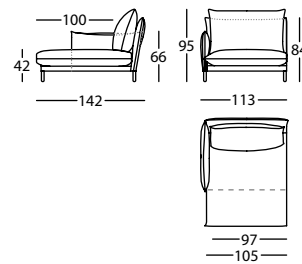

331.12.V

ALPINO MODULO 210
ALPINO MODULE 210
ALPINO MODULE 210

1,55 m³ / 1 Pack. / 80,0 kg

331.12.X

ALPINO MODULO 230
ALPINO MODULE 230
ALPINO MODULE 230

1,69 m³ / 1 Pack. / 90,0 kg

Chaise y ángulo / Chaise longue and corner /
Chaise longue et angle

331.14.L.BS.D

ALPINO CHAISE 123X142 BR SOLAPA DCHO
ALPINO CHAISE LONGUE 123X142 RIGHT ARM W/FLAP
ALPINO CHAISE LONGUE 123X142 BRAS A/RABAT DROIT

1,18 m³ / 1 Pack. / 62,0 kg

331.14.L.BS.I

ALPINO CHAISE 123X142 BR SOLAPA IZDO
ALPINO CHAISE LONGUE 123X142 LEFT ARM W/FLAP
ALPINO CHAISE LONGUE 123X142 BRAS A/RABAT GAUCHE

1,18 m³ / 1 Pack. / 62,0 kg

331.14.L.5.D

ALPINO CHAISE 113X142 BR RECTO DCHO
ALPINO CHAISE LONGUE 113X142 PLAIN RIGHT ARM
ALPINO CHAISE LONGUE 113X142 BRAS DROIT DROIT

1,18 m³ / 1 Pack. / 62,0 kg

331.14.L.5.I