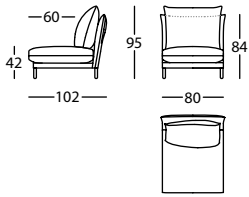

1,74 m³ / 1 Pack. / 92,0 kg

331.12.X.5.I

ALPINO MOD 237 BR RECTO IZDO
ALPINO MOD 237 LEFT PLAIN ARM
ALPINO MOD 237 BRAS DROIT GAUCHE

1,74 m³ / 1 Pack. / 92,0 kg

Modulos / Modules

331.12.G

ALPINO MODULO 80
ALPINO MODULE 80
ALPINO MODULE 80