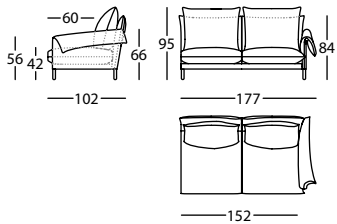

331.12.S.BS.D

ALPINO MOD 177 BR SOLAPA DCHO
ALPINO MOD 177 RIGHT ARM W/FLAT
ALPINO MOD 177 BRAS A/RABAT DROIT

1,23 m³ / 1 Pack. / 67,0 kg