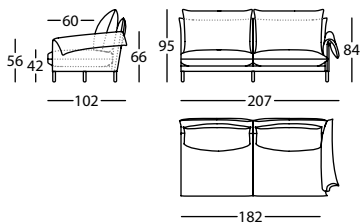

331.12.T.BS.D

ALPINO MOD 207 BR SOLAPA DCHO
ALPINO MOD 207 RIGHT ARM W/FLAP
ALPINO MOD 207 BRAS A/RABAT DROIT

1,45 m³ / 1 Pack. / 77,0 kg