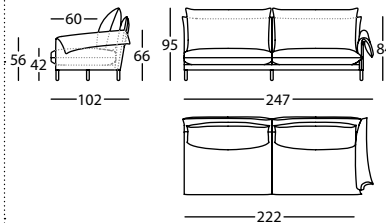

331.12.X.BS.D

ALPINO MOD 247 BR SOLAPA DCHO
ALPINO MOD 247 RIGHT ARM W/FLAP
ALPINO MOD 247 BRAS A/RABAT DROIT

1,74 m³ / 1 Pack. / 93,0 kg