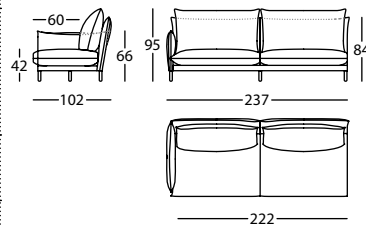

331.12.X.5.I

ALPINO MOD 237 BR RECTO IZDO
ALPINO MOD 237 LEFT PLAIN ARM
ALPINO MOD 237 BRAS DROIT GAUCHE

1,74 m³ / 1 Pack. / 92,0 kg