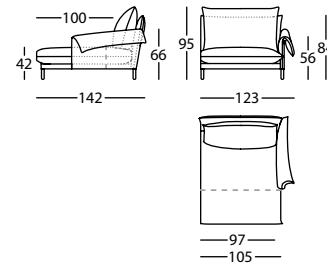

331.12.V

ALPINO MODULO 210
ALPINO MODULE 210
ALPINO MODULE 210

1,55 m³ / 1 Pack. / 80,0 kg

331.12.X

ALPINO MODULO 230
ALPINO MODULE 230
ALPINO MODULE 230

1,69 m³ / 1 Pack. / 90,0 kg

Chaise y ángulo / Chaise longue and corner /
Chaise longue et angle

331.14.L.BS.D

ALPINO CHAISE 123X142 BR SOLAPA DCHO
ALPINO CHAISE LONGUE 123X142 RIGHT ARM W/FLAP
ALPINO CHAISE LONGUE 123X142 BRAS A/RABAT DROIT

1,18 m³ / 1 Pack. / 62,0 kg

331.14.L.BS.I

ALPINO CHAISE 123X142 BR SOLAPA IZDO
ALPINO CHAISE LONGUE 123X142 LEFT ARM W/FLAP
ALPINO CHAISE LONGUE 123X142 BRAS A/RABAT GAUCHE