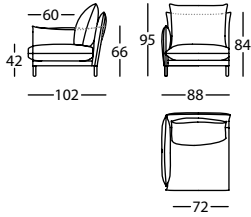

331.12.G.5.I

ALPINO MOD 88 BR RECTO IZDO
ALPINO MOD 88 LEFT PLAIN ARM
ALPINO MOD 88 BRAS DROIT GAUCHE

0,65 m³ / 1 Pack. / 44,0 kg