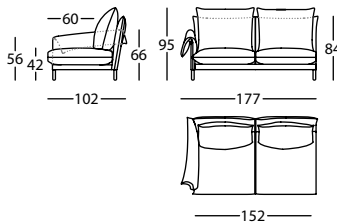

331.12.S.BS.I

ALPINO MOD 177 BR SOLAPA IZDO
ALPINO MOD 177 LEFT ARM W/FLAP
ALPINO MOD 177 BRAS A/RABAT GAUCHE

1,23 m³ / 1 Pack. / 67,0 kg