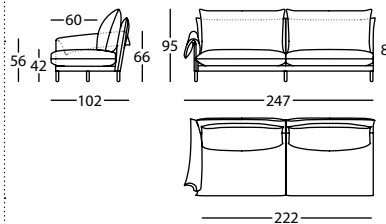

331.12.X.BS.I

ALPINO MOD 247 BR SOLAPA IZDO
ALPINO MOD 247 LEFT ARM W/FLAP
ALPINO MOD 247 BRAS A/RABAT GAUCHE

1,74 m³ / 1 Pack. / 93,0 kg