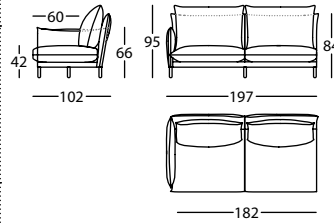

1,23 m³ / 1 Pack. / 66,0 kg

331.12.T.5.D

ALPINO MOD 197 BR RECTO DCHO
ALPINO MOD 197 RIGHT PLAIN ARM
ALPINO MOD 197 BRAS DROIT DROIT

1,45 m³ / 1 Pack. / 76,0 kg

Brazo recto / Plain arm / Bras droit

331.12.T.5.I