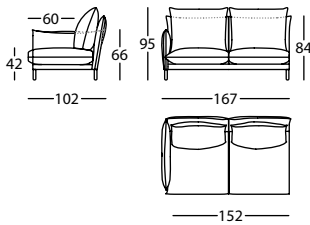

331.12.S.5.I

ALPINO MOD 167 BR RECTO IZDO
ALPINO MOD 167 LEFT PLAIN ARM
ALPINO MOD 167 BRAS DROIT GAUCHE

1,23 m³ / 1 Pack. / 66,0 kg