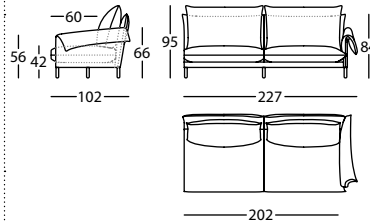

331.12.V.BS.D

ALPINO MOD 227 BR SOLAPA DCHO
ALPINO MOD 227 RIGHT ARM W/FLAP
ALPINO MOD 227 BRAS A/RABAT DROIT

1,59 m³ / 1 Pack. / 86,0 kg