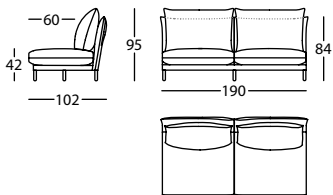

331.12.T

ALPINO MODULO 190
ALPINO MODULE 190
ALPINO MODULE 190

1,40 m³ / 1 Pack. / 74,0 kg