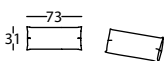

331.22.HD

ALPINO COJIN 73X31
ALPINO CUSHION 73X31
ALPINO COUSSIN 73X31

0,03 m³ / - Pack. / 4,0 kg