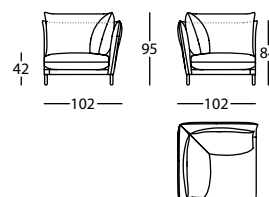

331.14.L.BS.D

ALPINO CHAISE 123X142 BR SOLAPA DCHO
ALPINO CHAISE LONGUE 123X142 RIGHT ARM W/FLAP
ALPINO CHAISE LONGUE 123X142 BRAS A/RABAT DROIT

1,18 m³ / 1 Pack. / 62,0 kg

331.14.L.BS.I

ALPINO CHAISE 123X142 BR SOLAPA IZDO
ALPINO CHAISE LONGUE 123X142 LEFT ARM W/FLAP
ALPINO CHAISE LONGUE 123X142 BRAS A/RABAT GAUCHE

1,18 m³ / 1 Pack. / 62,0 kg

331.14.L.5.D

ALPINO CHAISE 113X142 BR RECTO DCHO
ALPINO CHAISE LONGUE 113X142 PLAIN RIGHT ARM
ALPINO CHAISE LONGUE 113X142 BRAS DROIT DROIT

1,18 m³ / 1 Pack. / 62,0 kg

331.14.L.5.I

ALPINO CHAISE 113X142 BR RECTO IZDO
ALPINO CHAISE LONGUE 113X142 PLAIN LEFT ARM
ALPINO CHAISE LONGUE 113X142 BRAS DROIT GAUCHE

1,18 m³ / 1 Pack. / 62,0 kg

331.161.L

ALPINO ANGULO RECTO 102X102
ALPINO CORNER 102X102
ALPINO ANGLE 102X102