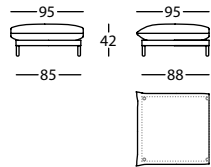

331.153.J.I

ALPINO PUF TERMINAL 95X95 IZDO
ALPINO LEFT TERMINAL POUF 95X95
ALPINO POUF TERMINAL 95X95 GAUCHE

0,30 m³ / 2 Pack. / 42,0 kg