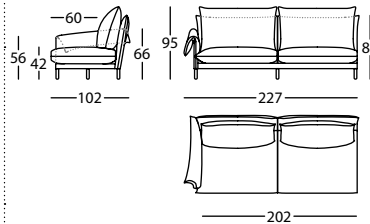

331.12.V.BS.I

ALPINO MOD 227 BR SOLAPA IZDO
ALPINO MOD 227 LEFT ARM W/FLAP
ALPINO MOD 227 BRAS A/RABAT GAUCHE

1,59 m³ / 1 Pack. / 86,0 kg