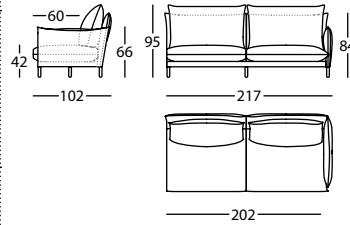

331.12.V.5.D

ALPINO MOD 217 BR RECTO DCHO
ALPINO MOD 217 RIGHT PLAIN ARM
ALPINO MOD 217 BRAS DROIT DROIT

1,59 m³ / 1 Pack. / 85,0 kg