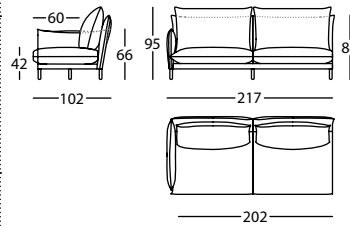

331.12.V.5.I

ALPINO MOD 217 BR RECTO IZDO
ALPINO MOD 217 LEFT PLAIN ARM
ALPINO MOD 217 BRAS DROIT GAUCHE

1,59 m³ / 1 Pack. / 85,0 kg