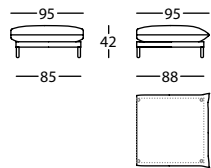

331.153.J.D

ALPINO PUF TERMINAL 95X95 DCHO
ALPINO RIGHT TERMINAL POUF 95X95
ALPINO POUF TERMINAL 95X95 DROIT

0,30 m³ / 2 Pack. / 43,0 kg