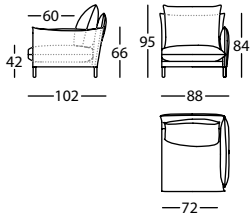

1,23 m³ / 1 Pack. / 67,0 kg

331.12.X.BS.D

ALPINO MOD 247 BR SOLAPA DCHO
ALPINO MOD 247 RIGHT ARM W/FLAP
ALPINO MOD 247 BRAS A/RABAT DROIT

1,74 m³ / 1 Pack. / 93,0 kg

331.12.T.BS.D

ALPINO MOD 207 BR SOLAPA DCHO
ALPINO MOD 207 RIGHT ARM W/FLAP
ALPINO MOD 207 BRAS A/RABAT DROIT

1,45 m³ / 1 Pack. / 77,0 kg

331.12.X.BS.I

ALPINO MOD 247 BR SOLAPA IZDO
ALPINO MOD 247 LEFT ARM W/FLAP
ALPINO MOD 247 BRAS A/RABAT GAUCHE

1,74 m³ / 1 Pack. / 93,0 kg

ALPINO by Rafa García, 2019

Brazo recto / Plain arm / Bras droit