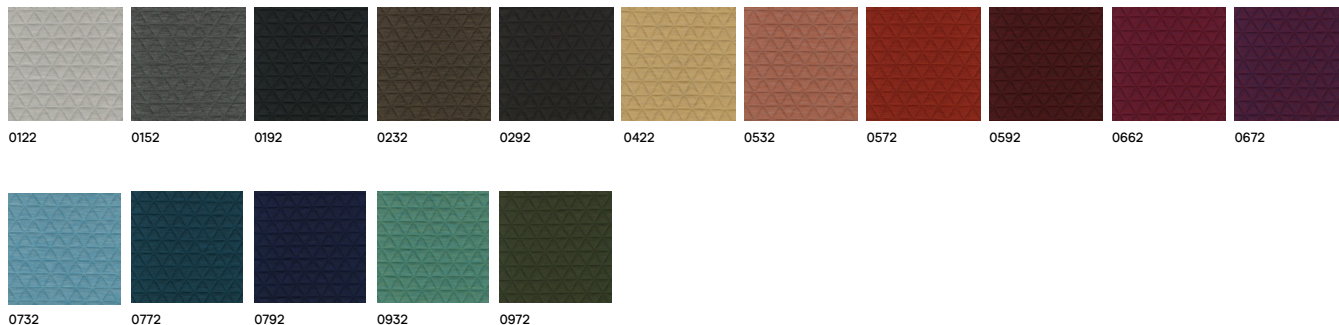

UNIFORM MELANGE

SMOKE   OIL   BANANA   CORAL   ICE   JEANS   SOLAR   OASE   PEACOCK   CHALK

GALAXY BY KVADRAT

108   178   248   298   348   408   548   608   648   778   948

978

BEETLE by Mut, 2017

**FACET 2**

Ver muestrario Sancal 107 2 / See Sancal's sample book 107 2 / Voir liasse 107 2

**ATLANTIC**

Ver muestrario Sancal 112 / See Sancal's sample book 112 / Voir liasse 112

**\*TRIANGLE**

**\*MOSAIC 2**

Ver muestrario Sancal / See Sancal's sample book / Voir liasse