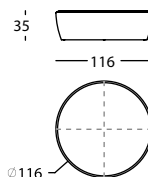

IMPORTANT

Non déhoussable.

CARACTERISTIQUES TECHNIQUES

TISSU ET CUIR

- Non déhoussable.
- Structure en bois recouverte de mousse CMHR 30kg.
- Assise en mousse CMHR 35kg. et CMHR 60kg.
- Patins glisse.

FIRMEZA / FIRMNESS / FERMETÉ

263.151.EE

CHAT TABURETE D45X44
CHAT STOOL D45X44
CHAT TABOURET D45X44

0,09 m³ / 1 Pack. / 9,5 kg

263.151.MD

CHAT PUF D116X36
CHAT POUF D116X36
CHAT POUF D116X36

0,53 m³ / 1 Pack. / 36,0 kg