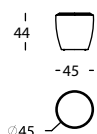

IMPORTANT

Non déhoussable.

CARACTERISTIQUES TECHNIQUES

TISSU ET CUIR

- Non déhoussable.
- Structure en bois recouverte de mousse CMHR 30kg.
- Assise en mousse CMHR 35kg. et CMHR 60kg.
- Patins glisse.

FIRMEZA / FIRMNESS / FERMETÉ

263.151.EE

CHAT TABURETE D45X44
CHAT STOOL D45X44
CHAT TABOURET D45X44

0,09 m³ / 1 Pack. / 9,5 kg

263.151.MD

CHAT PUF D116X36
CHAT POUF D116X36
CHAT POUF D116X36

0,53 m³ / 1 Pack. / 36,0 kg