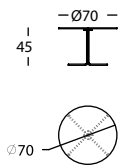

CARACTERISTICAS TECNICAS

- Estructura en varilla de acero cromada de 14mm.
- Tapa madera tintada: sobre de DM de 25mm chapa de roble con el canto negro.

TECHNICAL CHARACTERISTICS

- 14mm chromed steel structure.
- Wooden top stained: 25mm MDF oak veneer with black edge.

CARACTERISTIQUES TECHNIQUES

- Structure acier chromé de 14mm.
- Plateau bois teinté: plateau en medium de 25mm plaqué chêne, avec champs noir.

090.71.HE.M

HE MESA REDONDA 70 TAPA MADERA
HE ROUND TABLE 70 WOODEN TOP
HE TABLE RONDE 70 PLATEAU BOIS