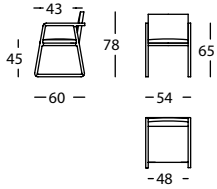

232.421

MIDORI SILLA BRAZOS MADERA
MIDORI CHAIR WITH WOODEN ARM
MIDORI CHAISE AVEC BRAS BOIS

0,28 m³ / 1 Pack. / 11,0 kg