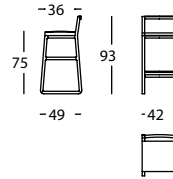

232.462

MIDORI TABURETE BAJO
MIDORI LOW STOOL
MIDORI TABOURET 83

0,21 m³ / 1 Pack. / 11,0 kg