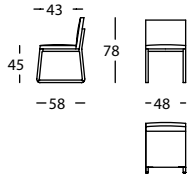

MIDORI by Ebuàl, 2007