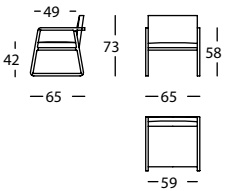

232.521

MIDORI BUTACA BRAZOS MADERA
MIDORI SMALL ARMCHAIR WOODEN ARM
MIDORI FAUTEUIL BRAS BOIS

0,33 m³ / - Pack. / 14,0 kg