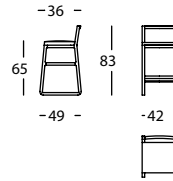

#### FIRMEZA / FIRMNESS / FERMETÉ

SUAVE  
SOFT  
DOUX

--	--	--	--

FIRME  
FIRM  
FERME

MIDORI by Ebuàl, 2007

**232.41**MIDORI SILLA SIN BRAZOS  
MIDORI CHAIR  
MIDORI CHAISE0,24 m<sup>3</sup> / 1 Pack. / 10,0 kg**232.421**MIDORI SILLA BRAZOS MADERA  
MIDORI CHAIR WITH WOODEN ARM  
MIDORI CHAISE AVEC BRAS BOIS0,28 m<sup>3</sup> / 1 Pack. / 11,0 kg**232.521**MIDORI BUTACA BRAZOS MADERA  
MIDORI SMALL ARMCHAIR WOODEN ARM  
MIDORI FAUTEUIL BRAS BOIS0,33 m<sup>3</sup> / - Pack. / 14,0 kg**232.462**MIDORI TABURETE BAJO  
MIDORI LOW STOOL  
MIDORI TABOURET 830,21 m<sup>3</sup> / 1 Pack. / 11,0 kg**232.461**MIDORI TABURETE ALTO  
MIDORI HIGH STOOL  
MIDORI TABOURET 930,23 m<sup>3</sup> / 1 Pack. / 12,0 kg**232.27**MIDORI ALMOHADA RIÑONERA  
MIDORI LUMBAR CUSHION  
MIDORI COUSSIN CALE REIN- m<sup>3</sup> / - Pack. / 0,8 kg**ACABADOS / FINISHES / FINITIONS****ESTRUCTURA / STRUCTURE**