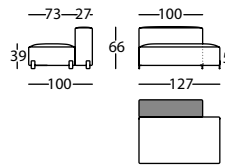

317.17.NL.C1.D

MOUSSE MOD TERMINAL 127 DCHO RESPALDO 100
MOUSSE RIGHT TERMINAL MODULE 127 BACK 100
MOUSSE TERMINAL MODULE 127 DROIT DOSSIER 100

0,84 m³ / 1 Pack. / 43,8 kg