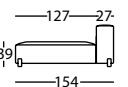

31714.NR.I

MOUSSE CHAISE 127X154 IZDO ASIENTO 100
MOUSSE CHAISE 127X154 LEFT SEAT 100
MOUSSE CHAISE 127X154 GAUCHE ASSISE 100

1,28 m³ / 1 Pack. / 53,6 kg

	31713.BA.1	31713.BA.1.D	31713.BA.2.1	31713.BA.2.D	31713.BA.3.1	31713.BA.3.D
	—		—		—	
		—		—		—
	—		—		—	
	—		—		—	
		—		—		—