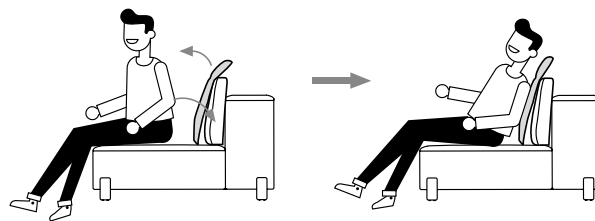

MOUSSE by Rafa García, 2018

317.21.HF

MOUSSE ALMOHADA DECORACION 70X50 C/BANDA
MOUSSE CUSHION 70X50 WITH BAND
MOUSSE COUSSIN 70X50 AVEC PLATE-BANDE

0,04 m³ / 1 Pack. / 3,3 kg

317.21.KF

MOUSSE ALMOHADA DECORACION 95X50 C/BANDA
MOUSSE CUSHION 90X50 WITH BAND
MOUSSE COUSSIN 90X50 AVEC PLATE-BANDE

0,03 m³ / 1 Pack. / 4,4 kg

317.29.FK

MOUSSE ALMOHADA PLEGABLE 58X92/55 C/CINTA
MOUSSE FOLDABLE CUSHION 58X92/55 W/ TAPE
MOUSSE OREILLER COUSSIN 58X92/55 C/ TAPE

0,02 m³ / 1 Pack. / 1,9 kg

317.25.EH

MOUSSE ALMOHADA CABEZAL 44X70
MOUSSE CUSHION HEADREST 44X70
MOUSSE COUSSIN TÊTIÈRE 44X70

0,03 m³ / 1 Pack. / 2,3 kg

POSICIONES / POSITIONS

1

2

* Combinar con almohadas decoración 317.21.HF y 317.21.KF
Combine with cushions 317.21.HF and 317.21.KF
Combinez avec coussins 317.21.HF et 317.21.KF