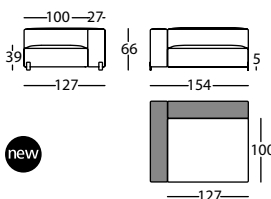

317.16.RN.I

MOUSSE ANGULO 154X127 IZDO
MOUSSE LEFT CORNER 154X127
MOUSSE ANGLE GUACHE 154X127

1,28 m³ / 1 Pack. / 71,3 kg