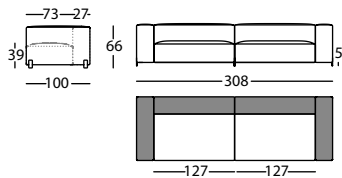

317.11.Z7.BA2

MOUSSE SOFA 308 BRAZO 100 ALTO
MOUSSE SOFA 308 HIGH ARM 100
MOUSSE CANAPE 308 BRAS 100 HAUT

2,03 m³ / 2 Pack. / 121,5 kg