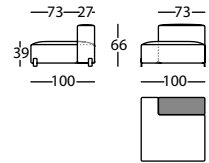

317.17.LL.I

MOUSSE MOD TERMINAL 100 IZDO RESPALDO 73
MOUSSE LEFT TERMINAL MODULE 100 BACK 73
MOUSSE TERMINAL MOD100 GUACHE DOSSIER 73

0,67 m³ / 1 Pack. / 38,6 kg