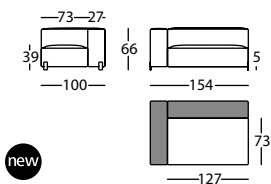

1,06 m³ / 1 Pack. / 63,4 kg

Ángulos / Corner / Angle

**317.16.NL.D**

MOUSSE ANGULO 127X100 DCHO
MOUSSE RIGHT CORNER 127X100
MOUSSE ANGLE DROIT 127X100

0,84 m³ / 1 Pack. / 54,4 kg

**317.16.NL.I**

MOUSSE ANGULO 127X100 IZDO
MOUSSE LEFT CORNER 127X100
MOUSSE ANGLE GUACHE 127X100

0,84 m³ / 1 Pack. / 54,4 kg

**317.16.RL.D**

MOUSSE ANGULO 154X100 DCHO
MOUSSE RIGHT CORNER 154X100
MOUSSE ANGLE DROIT 154X100

1,01 m³ / 1 Pack. / 63,2 kg

**317.16.RL.I**

MOUSSE ANGULO 154X100 IZDO
MOUSSE LEFT CORNER 154X100
MOUSSE ANGLE GUACHE 154X100