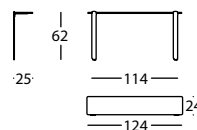

317.79.NCG

MOUSSE MESA BANDEJA 124X24X62
MOUSSE SHELF 124X24X62
MOUSSE TABLE PLATEAU 124X24X62

0,04 m³ / - Pack. / 9,1 kg