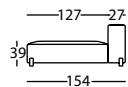

31714.NR.D

MOUSSE CHAISE 127X154 DCHO ASIENTO 100
MOUSSE CHAISE 127X154 RIGTH SEAT 100
MOUSSE CHAISE 127X154 DROIT ASSISE 100

1,28 m³ / 1 Pack. / 53,6 kg