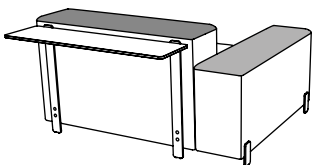

REF MOD:
31712.L
MOD. 100

REF. BANDEJA / SHELF / TABLETTE:
31779.KCG
MESA BANDEJA 97X24X62
TABLE SHELF 97X24X62
TABLETTE 97X24X62

REF BRAZO / ARM / BRAS:
31713.BB2.D
BRAZO 100 BAJO DCHO
LOW ARM 100 RIGHT
BRAS 100 BAS DROITE

BRAZOS ALTOS / HIGH ARMS / BRAS HAUTS