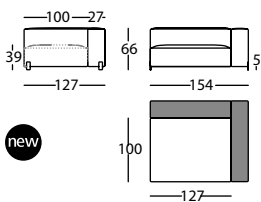

317.16.RN.D

MOUSSE ANGULO 154X127 DCHO
MOUSSE RIGHT CORNER 154X127
MOUSSE ANGLE DROIT 154X127

1,28 m³ / 1 Pack. / 71,3 kg