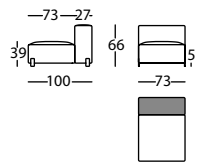

Módulos / Modules / Modules

317.12.H

MOUSSE MOD 73
MOUSSE MOD 73
MOUSSE MOD 73

0,48 m² / 1 Pack. / 319 kg