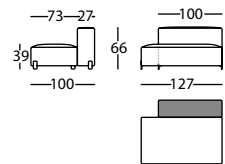

317.17.NL.C1.I

MOUSSE MOD TERMINAL 127 IZDO RESPALDO 100
MOUSSE LEFT TERMINAL MODULE 127 BACK 100
MOUSSE TERMINAL MODULE 127 GUACHE DOSSIER 100

0,84 m³ / 1 Pack. / 43,8 kg