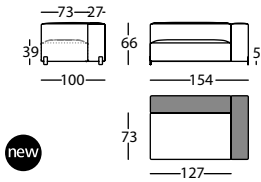

1,06 m³ / 1 Pack. / 63,4 kg

Ángulos / Corner / Angle

**317.16.NL.D**

MOUSSE ANGULO 127X100 DCHO
MOUSSE RIGHT CORNER 127X100
MOUSSE ANGLE DROIT 127X100

0,84 m³ / 1 Pack. / 54,4 kg

**317.16.NL.I**

MOUSSE ANGULO 127X100 IZDO
MOUSSE LEFT CORNER 127X100
MOUSSE ANGLE GUACHE 127X100

0,84 m³ / 1 Pack. / 54,4 kg

**317.16.RL.D**

MOUSSE ANGULO 154X100 DCHO
MOUSSE RIGHT CORNER 154X100
MOUSSE ANGLE DROIT 154X100

1,01 m³ / 1 Pack. / 63,2 kg

**317.16.RL.I**

MOUSSE ANGULO 154X100 IZDO
MOUSSE LEFT CORNER 154X100
MOUSSE ANGLE GUACHE 154X100