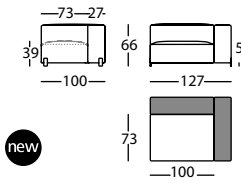

**317.16.LL**

MOUSSE ANGULO RECTO 100X100
MOUSSE STRAIGHT CORNER 100X100
MOUSSE ANGLE CARRE 100X100

0,67 m³ / 1 Pack. / 48,6 kg

**317.16.NN**

MOUSSE ANGULO RECTO 127X127
MOUSSE STRAIGHT CORNER 127X127
MOUSSE ANGLE CARRE 127X127

1,06 m³ / 1 Pack. / 63,4 kg

Ángulos / Corner / Angle

**317.16.NL.D**

MOUSSE ANGULO 127X100 DCHO
MOUSSE RIGHT CORNER 127X100
MOUSSE ANGLE DROIT 127X100

0,84 m³ / 1 Pack. / 54,4 kg

**317.16.NL.I**

MOUSSE ANGULO 127X100 IZDO
MOUSSE LEFT CORNER 127X100
MOUSSE ANGLE GUACHE 127X100