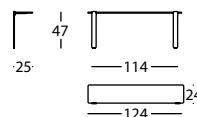

317.79.NCE

MOUSSE MESA BANDEJA 124X24X47
MOUSSE SHELF 124X24X47
MOUSSE TABLE PLATEAU 124X24X47

0,04 m³ / - Pack. / 8,0 kg

Bandeja h62 /
Shelf h62 / Tablette h62