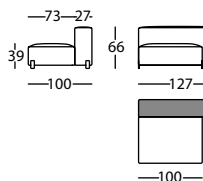

317.12.N.D

MOUSSE MOD 127 DCHO ASIENTO 100
MOUSSE MOD 127 RIGHT SEAT 100
MOUSSE MOD 127 DROIT ASSISE 100

0,84 m² / 1 Pack. / 41,8 kg