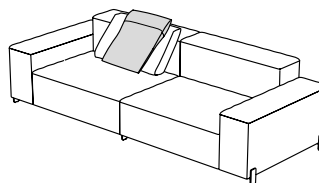

MOUSSE by Rafa García, 2018

317.21.HF

MOUSSE ALMOHADA DECORACION 70X50 C/BANDA
MOUSSE CUSHION 70X50 WITH BAND
MOUSSE COUSSIN 70X50 AVEC PLATE-BANDE

0,04 m³ / 1 Pack. / 3,3 kg

317.21.KF

MOUSSE ALMOHADA DECORACION 95X50 C/BANDA
MOUSSE CUSHION 90X50 WITH BAND
MOUSSE COUSSIN 90X50 AVEC PLATE-BANDE

0,03 m³ / 1 Pack. / 4,4 kg

317.29.FK

MOUSSE ALMOHADA PLEGABLE 58X92/55 C/CINTA
MOUSSE FOLDABLE CUSHION 58X92/55 W/ TAPE
MOUSSE OREILLER COUSSIN 58X92/55 C/ TAPE

0,02 m³ / 1 Pack. / 1,9 kg

317.25.EH

MOUSSE ALMOHADA CABEZAL 44X70
MOUSSE CUSHION HEADREST 44X70
MOUSSE COUSSIN TÊTIÈRE 44X70

0,03 m³ / 1 Pack. / 2,3 kg

POSICIONES / POSITIONS

1

2

* Combinar con almohadas decoración 317.21.HF y 317.21.KF
Combine with cushions 317.21.HF and 317.21.KF
Combinez avec coussins 317.21.HF et 317.21.KF