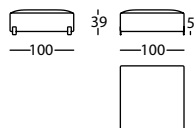

317.15.LL

MOUSSE PUF 100X100
MOUSSE POUF 100X100
MOUSSE POUF 100X100

0,49 m³ / 1 Pack. / 25,7 kg