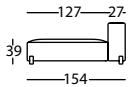

31714.LR.I

MOUSSE CHAISE 100X154 IZDO ASIENTO 73
MOUSSE CHAISE 100X154 LEFT SEAT 73
MOUSSE CHAISE 100X154 GAUCHE ASSISE 73

1,01 m³ / 1 Pack. / 46,7 kg