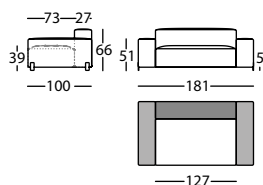

317.11.U.BB2

MOUSSE SOFA 181 BRAZO 100 BAJO
MOUSSE SOFA 181 LOW ARM 100
MOUSSE CANAPE 181 BRAS 100 BAS

1,19 m³ / 1 Pack. / 71,6 kg