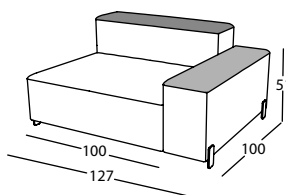

REF MOD: **317.12.L**
MOD. 100

REF BRAZO / ARM / BRAS: **317.13.BB2.D**
BRAZO 100 BAJO DCHO
LOW ARM 100 RIGHT
BRAS 100 BAS DROIT