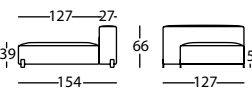

317.14.NR.I

MOUSSE CHAISE 127X154 IZDO ASIENTO 100
MOUSSE CHAISE 127X154 LEFT SEAT 100
MOUSSE CHAISE 127X154 GAUCHE ASSISE 100

1,28 m³ / 1 Pack. / 53,6 kg

	31713.BB1.I	31713.BB1.D	31713.BB2.I	31713.BB2.D	31713.BB3.I	31713.BB3.D
	-		-		-	
		-		-		-
	-		-		-	
		-		-		-