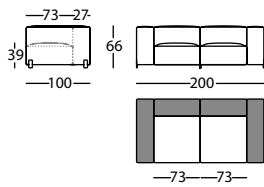

317.11.W.BA2

MOUSSE SOFA 200 BRAZO 100 ALTO
MOUSSE SOFA 200 HIGH ARM 100
MOUSSE CANAPE 200 BRAS 100 HAUT

1,33 m³ / 2 Pack. / 97,3 kg