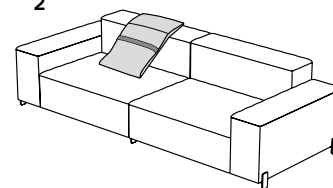

0,02 m³ / 1 Pack. / 1,9 kg**317.25.EH**

MOUSSE ALMOHADA CABEZAL 44X70
 MOUSSE CUSHION HEADREST 44X70
 MOUSSE COUSSIN TÊTIÈRE 44X70

0,03 m³ / 1 Pack. / 2,3 kg

POSICIONES / POSITIONS

1

2

* Combinar con almohadas decoración 317.21.HF y 317.21.KF
 Combine with cushions 317.21.HF and 317.21.KF
 Combinez avec coussins 317.21.HF et 317.21.KF