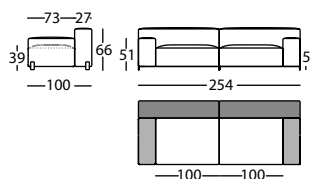

317.11.Z2.BB1

MOUSSE SOFA 254 BRAZO 73 BAJO
MOUSSE SOFA 254 LOW ARM 73
MOUSSE CANAPE 254 BRAS 73 BAS

1,68 m³ / 2 Pack. / 100,1 kg

Brazos 100 / Arms 100 / Bras 100