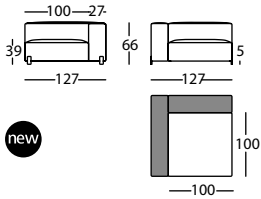

317.16.NN

MOUSSE ANGULO RECTO 127X127
MOUSSE STRAIGHT CORNER 127X127
MOUSSE ANGLE CARRE 127X127

1,06 m³ / 1 Pack. / 63,4 kg