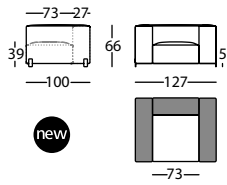

MOUSSE by Rafa García, 2018

BRAZOS ALTOS / ARMS HIGH / BRAS HAUT

Brazos 100 / Arms 100 / Bras 100

317.11.N.BA2

MOUSSE SILLON 127 BRAZO 100 ALTO
MOUSSE ARMCHAIR 127 HIGH ARM 100
MOUSSE FAUTEUIL 127 BRAS 100 HAUT

0,84 m³ / 1 Pack. / 63,2 kg