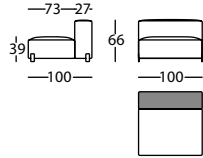

317.12.L

MOUSSE MOD 100
MOUSSE MOD 100
MOUSSE MOD 100

0,67 m² / 1 Pack. / 376 kg