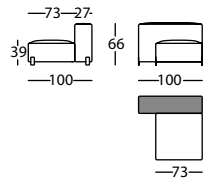

MOUSSE MOD 100 DCHO ASIENTO 73
MOUSSE MOD 100 RIGHT SEAT 73
MOUSSE MOD 100 DROIT ASSISE 73

0,67 m² / 1 Pack. / 361 kg

317.12.L.I

MOUSSE MOD 100 IZDO ASIENTO 73
MOUSSE MOD 100 LEFT SEAT 73
MOUSSE MOD 100 GAUCHE ASSISE 73