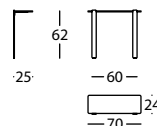

317.79.HCG

MOUSSE MESA BANDEJA 70X24X62
MOUSSE SHELF 70X24X62
MOUSSE TABLE PLATEAU 70X24X62

0,02 m³ / - Pack. / 7,8 kg