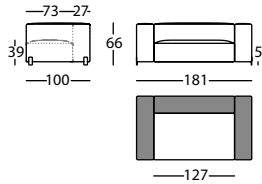

317.11.U.BA2

MOUSSE SOFA 181 BRAZO 100 ALTO
MOUSSE SOFA 181 HIGH ARM 100
MOUSSE CANAPE 181 BRAS 100 HAUT

1,19 m³ / 1 Pack. / 77,6 kg