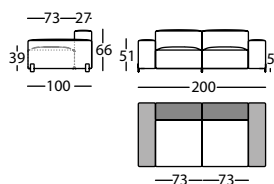

317.11.W.BB2

MOUSSE SOFA 200 BRAZO 100 BAJO
MOUSSE SOFA 200 LOW ARM 100
MOUSSE CANAPE 200 BRAS 100 BAS

1,33 m³ / 2 Pack. / 86,7 kg