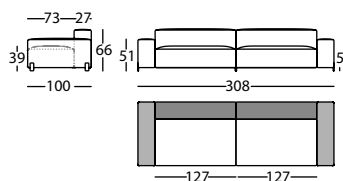

317.11.Z7.BB2

MOUSSE SOFA 308 BRAZO 100 BAJO
MOUSSE SOFA 308 LOW ARM 100
MOUSSE CANAPE 308 BRAS 100 BAS

2,03 m³ / 2 Pack. / 115,5 kg