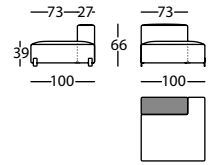

Terminales / Terminals / Terminals

317.17.LL.D

MOUSSE MOD TERMINAL 100 DCHO RESPALDO 73
MOUSSE RIGHT TERMINAL MODULE 100 BACK 73
MOUSSE TERMINAL MODULE 100 DROIT DOSSIER 73

0,67 m³ / 1 Pack. / 38,6 kg