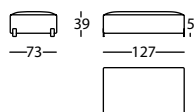

317.15.NH

MOUSSE PUF 127X73
MOUSSE POUF 127X73
MOUSSE POUF 127X73

0,45 m³ / 1 Pack. / 25,9 kg