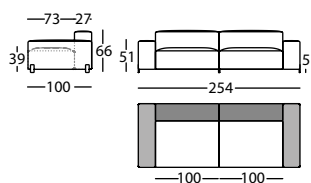

317.11.Z2.BB2

MOUSSE SOFA 254 BRAZO 100 BAJO
MOUSSE SOFA 254 LOW ARM 100
MOUSSE CANAPE 254 BRAS 100 BAS

1,68 m³ / 2 Pack. / 98,1 kg