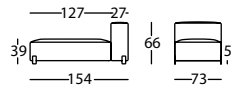

MOUSSE by Rafa García, 2018

OPCIONES DE BRAZO BAJO / LOW ARM OPTIONS / BRAS BAS OPTIONS

SELECCIONAR BRAZO BAJO / SELECT LOW ARM / SELECTIONNER BRAS BAS

Chaises 154 / Chaises 154 / Chaises 154

317.14.HR

MOUSSE CHAISE 73X154
MOUSSE CHAISE 73X154
MOUSSE CHAISE 73X154

0,74 m³ / 1 Pack. / 421 kg