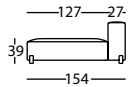

Chaises 154 / Chaises 154 / Chaises 154

31714.HR

MOUSSE CHAISE 73X154
MOUSSE CHAISE 73X154
MOUSSE CHAISE 73X154

0,74 m³ / 1 Pack. / 42,1 kg