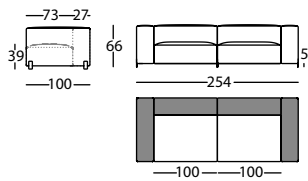

317.11.Z2.BA2

MOUSSE SOFA 254 BRAZO 100 ALTO
MOUSSE SOFA 254 HIGH ARM 100
MOUSSE CANAPE 254 BRAS 100 HAUT

1,68 m³ / 2 Pack. / 104,1 kg