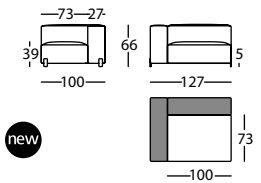

**317.16.LL**

MOUSSE ANGULO RECTO 100X100
MOUSSE STRAIGHT CORNER 100X100
MOUSSE ANGLE CARRE 100X100

0,67 m³ / 1 Pack. / 48,6 kg

**317.16.NN**

MOUSSE ANGULO RECTO 127X127
MOUSSE STRAIGHT CORNER 127X127
MOUSSE ANGLE CARRE 127X127

1,06 m³ / 1 Pack. / 63,4 kg

Ángulos / Corner / Angle

**317.16.NL.D**

MOUSSE ANGULO 127X100 DCHO
MOUSSE RIGHT CORNER 127X100
MOUSSE ANGLE DROIT 127X100

0,84 m³ / 1 Pack. / 54,4 kg

**317.16.NL.I**

MOUSSE ANGULO 127X100 IZDO
MOUSSE LEFT CORNER 127X100
MOUSSE ANGLE GUACHE 127X100