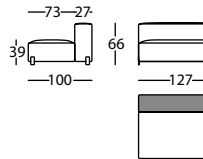

317.12.N

MOUSSE MOD 127
MOUSSE MOD 127
MOUSSE MOD 127

0,84 m² / 1 Pack. / 46,2 kg