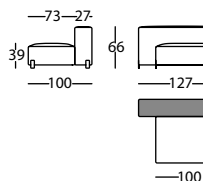

317.12.N.I

MOUSSE MOD 127 IZDO ASIENTO 100
MOUSSE MOD 127 LEFT SEAT 100
MOUSSE MOD 127 GAUCHE ASSISE 100

0,84 m² / 1 Pack. / 41,8 kg

	317.13.BB1.I	317.13.BB1.D	317.13.BB2.I	317.13.BB2.D	317.13.BB3.I	317.13.BB3.D
					—	—
					—	—
	—		—	—	—	—
		—	—	—	—	—
					—	—
	—		—	—	—	—
		—	—	—	—	—