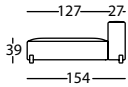

31714.LR.D

MOUSSE CHAISE 100X154 DCHO ASIENTO 73
MOUSSE CHAISE 100X154 RIGHT SEAT 73
MOUSSE CHAISE 100X154 DROIT ASSISE 73

1,01 m³ / 1 Pack. / 46,7 kg