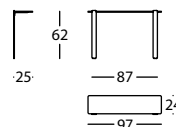

317.79.KCG

MOUSSE MESA BANDEJA 97X24X62
MOUSSE SHELF 97X24X62
MOUSSE TABLE PLATEAU 97X24X62

0,03 m³ / - Pack. / 8,4 kg