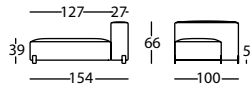

317.14.LR.D

MOUSSE CHAISE 100X154 DCHO ASIENTO 73
MOUSSE CHAISE 100X154 RIGHT SEAT 73
MOUSSE CHAISE 100X154 DROIT ASSISE 73

1,01 m³ / 1 Pack. / 46,7 kg