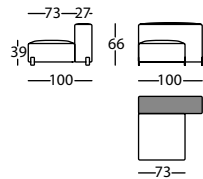

317.12.L.D

MOUSSE MOD 100 DCHO ASIENTO 73
MOUSSE MOD 100 RIGHT SEAT 73
MOUSSE MOD 100 DROIT ASSISE 73

0,67 m² / 1 Pack. / 361 kg