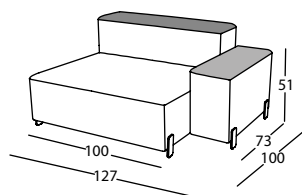

MOUSSE by Rafa García, 2018

Brazos bajos / Low arms / Bras bas

	317.13.BB1.D MOUSSE BRAZO 73 BAJO DCHO MOUSSE LOW ARM 73 RIGHT MOUSSE BRAS 73 BAS DROIT 0,21 m³ / 1 Pack. / 12,0 kg
	317.13.BB1.I MOUSSE BRAZO 73 BAJO IZDO MOUSSE LOW ARM 73 LEFT MOUSSE BRAS 73 BAS GAUCHE 0,21 m³ / 1 Pack. / 12,0 kg
	317.13.BB2.D MOUSSE BRAZO 100 BAJO DCHO MOUSSE LOW ARM 100 RIGHT MOUSSE BRAS 100 BAS DROIT 0,21 m³ / 1 Pack. / 14,0 kg
	317.13.BB2.I MOUSSE BRAZO 100 BAJO IZDO MOUSSE LOW ARM 100 LEFT MOUSSE BRAS 100 BAS GAUCHE 0,21 m³ / 1 Pack. / 14,0 kg
	317.13.BB3.D MOUSSE BRAZO 127 BAJO DCHO MOUSSE LOW ARM 127 RIGHT MOUSSE BRAS 100 BAS DROIT 0,21 m³ / 1 Pack. / 17,0 kg
	317.13.BB3.I MOUSSE BRAZO 127 BAJO IZDO MOUSSE LOW ARM 127 LEFT MOUSSE BRAS 127 BAS GAUCHE 0,21 m³ / 1 Pack. / 17,0 kg

EJEMPLO MODULOS + BRAZOS BAJOS / EXAMPLE MODULES + LOW ARMS / EXEMPLE MODULE + BRAS BAS

REF MOD: **317.12.L**
MOD. 100

REF BRAZO / ARM / BRAS: **317.13.BB1.D**
BRAZO 73 BAJO DCHO
LOW ARM 73 RIGHT
BRAS 73 BAS DROIT