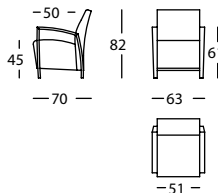

FIRMEZA / FIRMNESS / FERMETÉ

099.521

NOMADA BUTACA BRAZOS MADERA
NOMADA SMALL ARMCHAIR WOODEN ARM
NOMADA FAUTEUIL BRAS BOIS

0,41 m³ / 1 Pack. / 16,0 kg