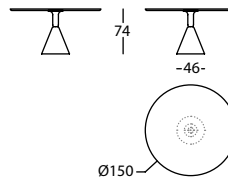

PETRA SOMBRA / PETRA SHADOW / PETRA FONCÉ

GRANITO OCHAVO

118 SOMBRA
(LACADO ALTO BRILLO
HIGH GLOSS LACQUER
LAQUE HAUTE BRILLANCE)

PION

| | |
|---|---|
|  | <p>284.48</p> <p>PION BANQUETA D32X43 PION STOOL D32X43 PION TABOURET D32X43</p> <p>0,07 m³ / 1 Pack. / 9,0 kg</p> |
|  | <p>284.71.FE</p> <p>PION MESA D50X40 PION TABLE D50X40 PION TABLE D50X40</p> <p>0,12 m³ / 2 Pack. / 15,0 kg</p> |
|  | <p>284.71.FG</p> <p>PION MESA D50X60 PION TABLE D50X60 PION TABLE D50X60</p> <p>0,15 m³ / 2 Pack. / 16,0 kg</p> |
|  | <p>284.71.GE</p> <p>PION MESA D60X40 PION TABLE D60X40 PION TABLE D60X40</p> <p>0,12 m³ / 2 Pack. / 16,0 kg</p> |
|  | <p>284.71.GG</p> <p>PION MESA D60X60 PION TABLE D60X60 PION TABLE D60X60</p> <p>0,15 m³ / 2 Pack. / 17,0 kg</p> |
|  | <p>284.74.KKH</p> <p>PION MESA 90X90X74 PION TABLE 90X90X74 PION TABLE 90X90X74</p> <p>0,25 m³ / 2 Pack. / 43,5 kg</p> |
|  | <p>284.74.KH</p> <p>PION MESA D90X74 PION TABLE D90X74 PION TABLE D90X74</p> <p>0,25 m³ / 2 Pack. / 40,5 kg</p> |
|  | <p>284.74.LH</p> <p>PION MESA D100X74 PION TABLE D100X74 PION TABLE D100X74</p> <p>0,27 m³ / 2 Pack. / 43,5 kg</p> |
|  | <p>284.74.NH</p> <p>PION MESA COMEDOR D120X74 PION DINING TABLE D120X74 PION TABLE REPAS D120X74</p> <p>0,32 m³ / 2 Pack. / 53,5 kg</p> |

284.74.RH

PION MESA COMEDOR D150X74
PION DINING TABLE D150X74
PION TABLE REPAS D150X74

0,45 m³ / 2 Pack. / 67,0 kg

284.74.WLH

PION MESA COMEDOR 200X100X74
PION DINING TABLE 200X100X74
PION TABLE REPAS 200X100X74