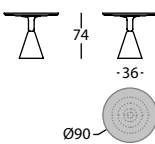

PION PETRA

284.71.FE.A6

PION PETRA MESITA D50X40
PION PETRA TABLE D50X40
PION PETRA TABLE D50X40

0,11 m² / 2 Pack. / 26,0 kg

284.71.FG.A6

PION PETRA MESITA D50X60
PION PETRA TABLE D50X60
PION PETRA TABLE D50X60

0,13 m² / 2 Pack. / 27,0 kg

284.74.KH.A6

PION PETRA D90X74
PION PETRA D90X74
PION PETRA D90X74

0,27 m² / 2 Pack. / 88,0 kg

284.74.LH.A6

PION PETRA D100X74
PION PETRA D100X74
PION PETRA D100X74

0,29 m² / 2 Pack. / 95,5 kg