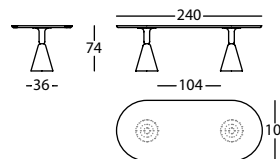

PETRA SOMBRA / PETRA SHADOW / PETRA FONCÉ

GRANITO OCHAVO

118 SOMBRA
(LACADO ALTO BRILLO
HIGH GLOSS LACQUER
LAQUE HAUTE BRILLANCE)

PION

| | |
|---|---|
|  | <p>284.48</p> <p>PION BANQUETA D32X43 PION STOOL D32X43 PION TABOURET D32X43</p> <p>0,07 m³ / 1 Pack. / 9,0 kg</p> |
|  | <p>284.71.FE</p> <p>PION MESA D50X40 PION TABLE D50X40 PION TABLE D50X40</p> <p>0,12 m³ / 2 Pack. / 15,0 kg</p> |
|  | <p>284.71.FG</p> <p>PION MESA D50X60 PION TABLE D50X60 PION TABLE D50X60</p> <p>0,15 m³ / 2 Pack. / 16,0 kg</p> |
|  | <p>284.71.GE</p> <p>PION MESA D60X40 PION TABLE D60X40 PION TABLE D60X40</p> <p>0,12 m³ / 2 Pack. / 16,0 kg</p> |
|  | <p>284.71.GG</p> <p>PION MESA D60X60 PION TABLE D60X60 PION TABLE D60X60</p> <p>0,15 m³ / 2 Pack. / 17,0 kg</p> |
|  | <p>284.74.KKH</p> <p>PION MESA 90X90X74 PION TABLE 90X90X74 PION TABLE 90X90X74</p> <p>0,25 m³ / 2 Pack. / 43,5 kg</p> |
|  | <p>284.74.KH</p> <p>PION MESA D90X74 PION TABLE D90X74 PION TABLE D90X74</p> <p>0,25 m³ / 2 Pack. / 40,5 kg</p> |
|  | <p>284.74.LH</p> <p>PION MESA D100X74 PION TABLE D100X74 PION TABLE D100X74</p> <p>0,27 m³ / 2 Pack. / 43,5 kg</p> |
|  | <p>284.74.NH</p> <p>PION MESA COMEDOR D120X74 PION DINING TABLE D120X74 PION TABLE REPAS D120X74</p> <p>0,32 m³ / 2 Pack. / 53,5 kg</p> |

284.74.RH

PION MESA COMEDOR D150X74
PION DINING TABLE D150X74
PION TABLE REPAS D150X74

0,45 m³ / 2 Pack. / 67,0 kg

284.74.WLH

PION MESA COMEDOR 200X100X74
PION DINING TABLE 200X100X74
PION TABLE REPAS 200X100X74

0,52 m³ / 3 Pack. / 92,0 kg

284.74.ZLH

PION MESA 240X100X74
PION TABLE 240X100X74
PION TABLE 240X100X74

0,56 m³ / 3 Pack. / 99,0 kg

284.74.Z94.L

PION MESA CONFERENCIA 364X108X74
PION CONFERENCE TABLE 364X108X74
PION TABLE DE CONFÉRENCE 364X108X74