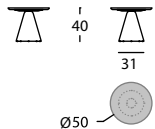

PION PETRA

284.71.FE.A6

PION PETRA MESITA D50X40
PION PETRA TABLE D50X40
PION PETRA TABLE D50X40

0,11 m² / 2 Pack. / 26,0 kg