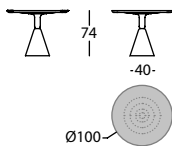

PION PETRA

284.71.FE.A6

PION PETRA MESITA D50X40
PION PETRA TABLE D50X40
PION PETRA TABLE D50X40

0,11 m² / 2 Pack. / 26,0 kg

284.71.FG.A6

PION PETRA MESITA D50X60
PION PETRA TABLE D50X60
PION PETRA TABLE D50X60

0,13 m² / 2 Pack. / 27,0 kg

284.74.KH.A6

PION PETRA D90X74
PION PETRA D90X74
PION PETRA D90X74

0,27 m² / 2 Pack. / 88,0 kg

284.74.LH.A6

PION PETRA D100X74
PION PETRA D100X74
PION PETRA D100X74

0,29 m² / 2 Pack. / 95,5 kg