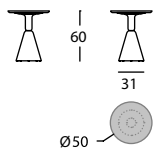

PION PETRA

284.71.FE.A6

PION PETRA MESITA D50X40
PION PETRA TABLE D50X40
PION PETRA TABLE D50X40

0,11 m² / 2 Pack. / 26,0 kg

284.71.FG.A6

PION PETRA MESITA D50X60
PION PETRA TABLE D50X60
PION PETRA TABLE D50X60