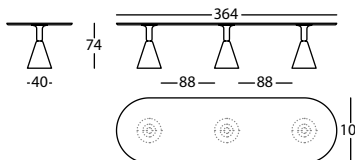

PETRA SOMBRA / PETRA SHADOW / PETRA FONCÉ

GRANITO OCHAVO

118 SOMBRA
(LACADO ALTO BRILLO
HIGH GLOSS LACQUER
LAQUE HAUTE BRILLANCE)

PION

| | |
|---|---|
|  | <p>284.48</p> <p>PION BANQUETA D32X43 PION STOOL D32X43 PION TABOURET D32X43</p> <p>0,07 m³ / 1 Pack. / 9,0 kg</p> |
|  | <p>284.71.FE</p> <p>PION MESA D50X40 PION TABLE D50X40 PION TABLE D50X40</p> <p>0,12 m³ / 2 Pack. / 15,0 kg</p> |
|  | <p>284.71.FG</p> <p>PION MESA D50X60 PION TABLE D50X60 PION TABLE D50X60</p> <p>0,15 m³ / 2 Pack. / 16,0 kg</p> |
|  | <p>284.71.GE</p> <p>PION MESA D60X40 PION TABLE D60X40 PION TABLE D60X40</p> <p>0,12 m³ / 2 Pack. / 16,0 kg</p> |
|  | <p>284.71.GG</p> <p>PION MESA D60X60 PION TABLE D60X60 PION TABLE D60X60</p> <p>0,15 m³ / 2 Pack. / 17,0 kg</p> |
|  | <p>284.74.KKH</p> <p>PION MESA 90X90X74 PION TABLE 90X90X74 PION TABLE 90X90X74</p> <p>0,25 m³ / 2 Pack. / 43,5 kg</p> |
|  | <p>284.74.KH</p> <p>PION MESA D90X74 PION TABLE D90X74 PION TABLE D90X74</p> <p>0,25 m³ / 2 Pack. / 40,5 kg</p> |
|  | <p>284.74.LH</p> <p>PION MESA D100X74 PION TABLE D100X74 PION TABLE D100X74</p> <p>0,27 m³ / 2 Pack. / 43,5 kg</p> |
|  | <p>284.74.NH</p> <p>PION MESA COMEDOR D120X74 PION DINING TABLE D120X74 PION TABLE REPAS D120X74</p> <p>0,32 m³ / 2 Pack. / 53,5 kg</p> |

284.74.RH

PION MESA COMEDOR D150X74
PION DINING TABLE D150X74
PION TABLE REPAS D150X74

0,45 m³ / 2 Pack. / 67,0 kg

284.74.WLH

PION MESA COMEDOR 200X100X74
PION DINING TABLE 200X100X74
PION TABLE REPAS 200X100X74

0,52 m³ / 3 Pack. / 92,0 kg

284.74.ZLH

PION MESA 240X100X74
PION TABLE 240X100X74
PION TABLE 240X100X74

0,56 m³ / 3 Pack. / 99,0 kg

284.74.Z94.L

PION MESA CONFERENCIA 364X108X74
PION CONFERENCE TABLE 364X108X74
PION TABLE DE CONFÉRENCE 364X108X74