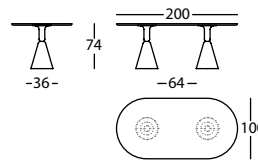

PETRA SOMBRA / PETRA SHADOW / PETRA FONCÉ

GRANITO OCHAVO

118 SOMBRA
(LACADO ALTO BRILLO
HIGH GLOSS LACQUER
LAQUE HAUTE BRILLANCE)

PION

| | |
|---|---|
|  | <p>284.48</p> <p>PION BANQUETA D32X43 PION STOOL D32X43 PION TABOURET D32X43</p> <p>0,07 m³ / 1 Pack. / 9,0 kg</p> |
|  | <p>284.71.FE</p> <p>PION MESA D50X40 PION TABLE D50X40 PION TABLE D50X40</p> <p>0,12 m³ / 2 Pack. / 15,0 kg</p> |
|  | <p>284.71.FG</p> <p>PION MESA D50X60 PION TABLE D50X60 PION TABLE D50X60</p> <p>0,15 m³ / 2 Pack. / 16,0 kg</p> |
|  | <p>284.71.GE</p> <p>PION MESA D60X40 PION TABLE D60X40 PION TABLE D60X40</p> <p>0,12 m³ / 2 Pack. / 16,0 kg</p> |
|  | <p>284.71.GG</p> <p>PION MESA D60X60 PION TABLE D60X60 PION TABLE D60X60</p> <p>0,15 m³ / 2 Pack. / 17,0 kg</p> |
|  | <p>284.74.KKH</p> <p>PION MESA 90X90X74 PION TABLE 90X90X74 PION TABLE 90X90X74</p> <p>0,25 m³ / 2 Pack. / 43,5 kg</p> |
|  | <p>284.74.KH</p> <p>PION MESA D90X74 PION TABLE D90X74 PION TABLE D90X74</p> <p>0,25 m³ / 2 Pack. / 40,5 kg</p> |
|  | <p>284.74.LH</p> <p>PION MESA D100X74 PION TABLE D100X74 PION TABLE D100X74</p> <p>0,27 m³ / 2 Pack. / 43,5 kg</p> |
|  | <p>284.74.NH</p> <p>PION MESA COMEDOR D120X74 PION DINING TABLE D120X74 PION TABLE REPAS D120X74</p> <p>0,32 m³ / 2 Pack. / 53,5 kg</p> |

284.74.RH

PION MESA COMEDOR D150X74
PION DINING TABLE D150X74
PION TABLE REPAS D150X74

0,45 m³ / 2 Pack. / 67,0 kg

284.74.WLH

PION MESA COMEDOR 200X100X74
PION DINING TABLE 200X100X74
PION TABLE REPAS 200X100X74